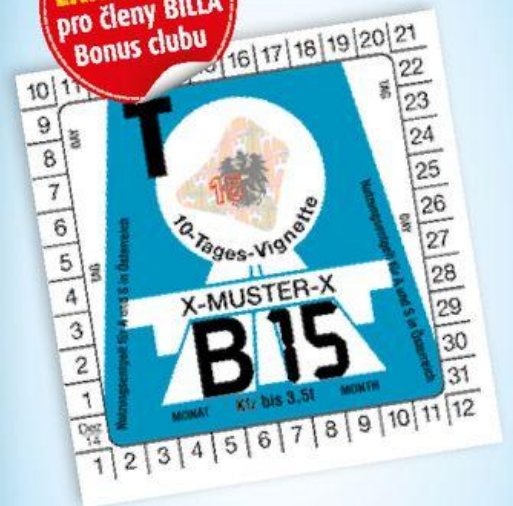

Přesné podmínky akce
„dálniční známka zdarma“
najdete na www.itsbilla.cz/novinky
nebo volejte zdarma cestovní kancelář:
800 220 800!