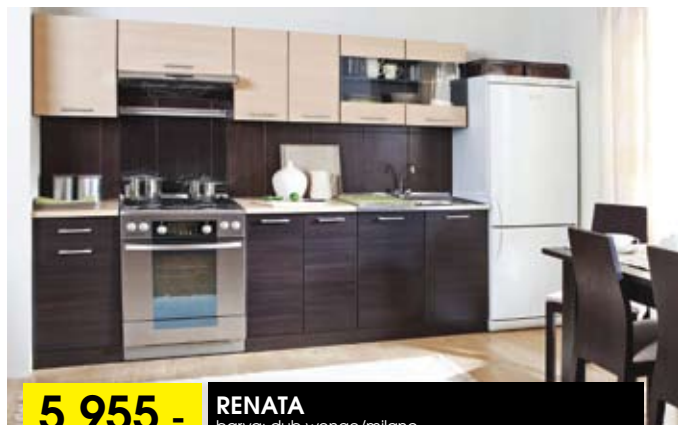

~~9 653,-~~ **7 722,-**

5 955,-

RENATA
barva: dub wenge/milano
šířka: 180 cm (dolní řada) / 240 cm (horní řada)
doporučujeme dokoupit dřez INTL 1B1D
BEZ SPORÁKU, DIGESTOŘE A DŘEZU S BATERII

konferenční stůl N.YORK
GLAW_125, v barvě jabloni tmavá
š*v*h: 65*56*125 cm