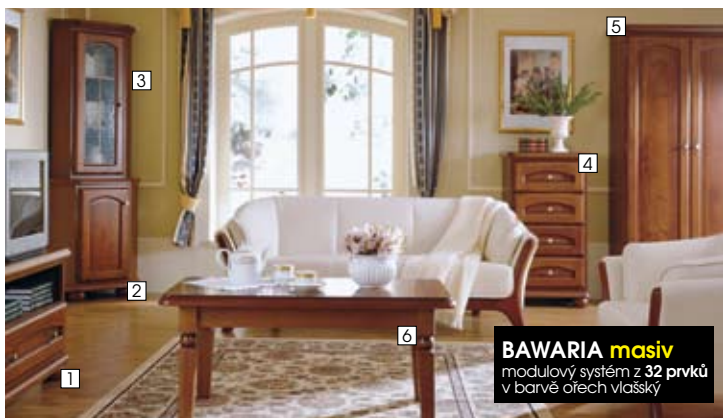

BAWARIA masiv
modulový systém z 32 prvků
v barvě ořech vlašský

▲ systém **BAWARIA**

1. TV stolek - DRTV 100 - š*v*h: 99,5*61*56,5 cm ~~8 136,-~~ **6 508,-**
2. příbormík rohový - DKOM 1DN - š*v*h: 54,5*87*54,5 cm ~~7 449,-~~ **5 959,-**
3. vitrína rohová (nádstavec) - DNAD 1WN - š*v*h: 49*113,5*49 cm ~~5 930,-~~ **4 744,-**
4. komoda - DKOM 4S - š*v*h: 60*109,5*45,5 cm ~~11 847,-~~ **9 477,-**
5. skříň - DSZF 2D1S - š*v*h: 101,5*200*63 cm ~~22 242,-~~ **17 793,-**
6. konferenční stolek - DLAW 120 - š*v*d: 68*54*120 cm ~~5 981,-~~ **4 784,-**