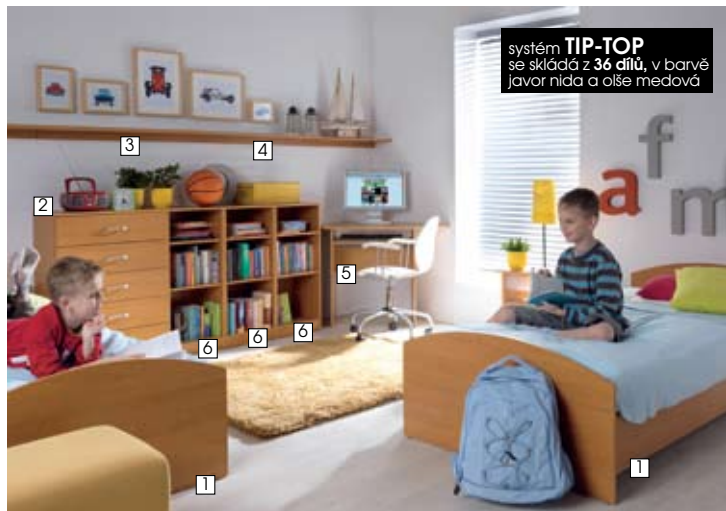

systém **TIP-TOP** se skládá z 36 dílů, v barvě javor nida a olše medová

1. postel TLOZ 90W - š*v*d: 95*60,5*202,5 cm ~~1 999,-~~ **1 599,-**
2. komoda TKOM_5S_70 - š*v*h: 67*92,5*33,5 cm ~~1 843,-~~ **1 474,-**
3. police TPOL_70 - š*v*h: 67*8*22 cm ~~429,-~~ **343,-**
4. police TPOL_100 - š*v*h: 100*8*22 cm ~~493,-~~ **394,-**
5. pracovní stůl TBIUN_80 - š*v*h: 81*74,5*81 cm ~~1 181,-~~ **944,-**
6. regál TREG_400_90 - š*v*h: 40*92,5*33,5 cm ~~1 207,-~~ **965,-**

CENOVÝ HIT!