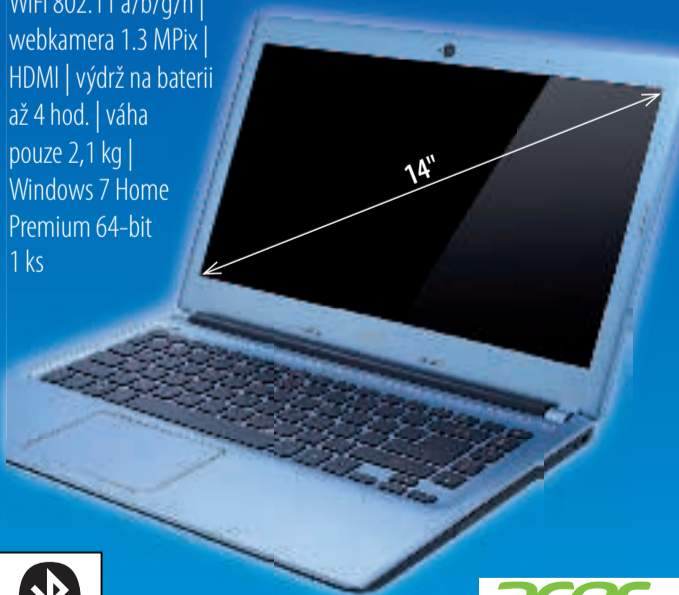

SADA TRIČEK KAPPA*

materiál 100% bavlna |
velikosti S, L, M, XL, XXL |
barva: bílá, černá, modrá,
šedá, červená
2 ks

% AKCE
299.-

PONOŽKY KAPPA*

materiál: 68 % bavlna,
17 % polyester,
15 % polyuretan |
velikosti 39–42, 43–46 |
barva bílá a černá
3 páry

-46%
AKCE
79.90
~~149.-~~

TRIKO UMBRO*

velikosti: M, L, XL |
materiál: 100% bavlna |
různé barvy
1 ks

% AKCE
199.-

PONOŽKY DIADORA*

materiál: 80 % bavlna,
20 % polyuretan |
velikosti 36–42, 40–46 |
různé barvy
3 páry

% AKCE
79.90

LED ČELOVKA HEAD II 1W*

včetně zoom a 3x AAA baterií
1 ks

% AKCE
99.90

OBUV OUTDOOROVÁ*

dámská, pánská |
barvy: šedá/černá,
hnědá/černá
velikosti: 38–46
1 pár

-33%
AKCE
399.-
~~599.-~~

OBUV SPORTOVNÍ*

dámská, pánská | svršek vyroben z PU | kombinace síťoviny |
různé modely (suchý zip, tkaničky) |
barvy: černá, bílá |
velikosti: 38–46
1 pár

-25% AKCE
299.-
~~399.-~~

PHALAENOPSIS MINI*

různé barvy | ø keramického
květináče 6 cm |
výška květin:
20–25 cm |
pokojevá
1 ks

% AKCE
99.90
SUPER CENA

DOVOZ DO DOMU – DODÁVKA DO 5 PRACOVNÍCH DNŮ, OBJEDNÁVEJTE V PRODEJNÁCH

INFOLINKA PRO ZÁKAZNÍKY: 233 557 825 OD PONDĚLÍ DO PÁTKU 9:00–16:00 HOD.

INFOLINKA PRO ZÁKAZNÍKY: 800 121 120 OD PONDĚLÍ DO PÁTKU 9:00–16:00 HOD.

TELEFONNÍ ČÍSLO SLOUŽÍ POUZE PRO INFORMACE O VÝROBKU.

TABLET MP MAN 8 GB 9,7" MP959*