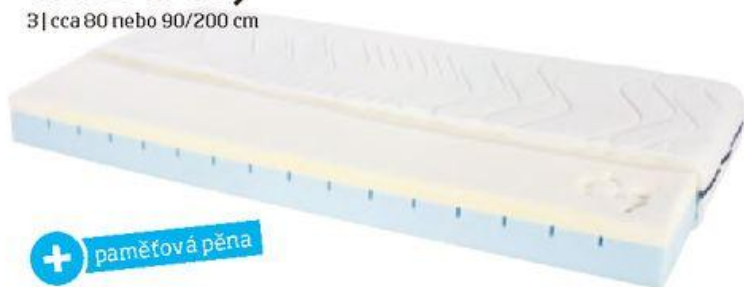

Akční týdny dětských pokojů

Luca
BESSONI

MC205-5-b 06/07

Uvedené ceny jsou prodejní ceny bez dekorací, do vyprodání zásob. *Původní cena se vztahuje na výrobce nezávisle doporučenou prodejní cenu. **Původní cena se vztahuje na naši doposud platnou prodejní cenu. Více nabídek a akcí na www.najdislevu.cz

Velký výběr druhů a rozměrů SKLADEM!

místo 6.024,-*

3.999,-

3 | cca 80 nebo 90/200 cm

+ paměťová pěna

místo 9.999,-*

5.799,-

4 | cca 90/200 cm