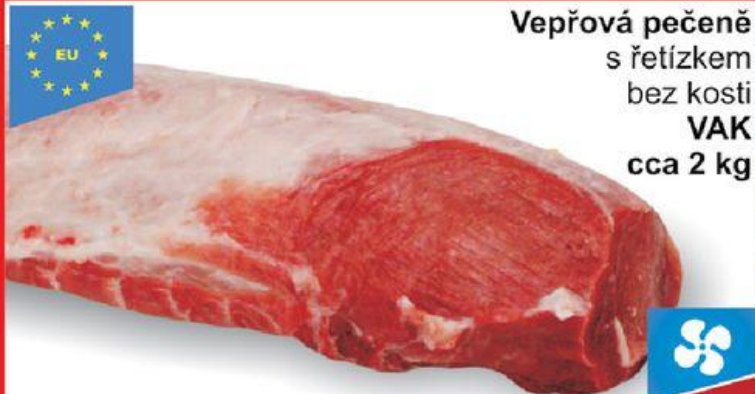

99⁰⁰
/kg
s DPH = 113,85

89⁹⁰
/kg
s DPH = 103,39

54⁹⁰
s DPH = 63,14

118⁹⁰
/kg
s DPH = 136,74

95⁹⁰
/kg
s DPH = 110,29

113⁹⁰
/kg
s DPH = 130,99

115⁹⁰
/kg
s DPH = 133,29

149⁹⁰
/kg
s DPH = 172,39

139⁹⁰
/kg
s DPH = 160,89

134⁹⁰
/kg
s DPH = 155,14

41⁹⁰
s DPH = 48,19