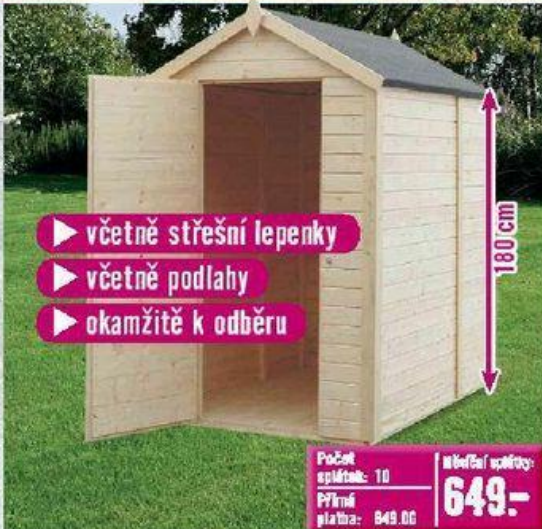

Nářadový domek Medium

- základní plocha: 120x180 cm, 2,16 m²
- tl. stěny: 14 mm
- tl. střechy/plocha střechy: 12 mm/ 2,8 m²
- sněhové zatížení: sk = 0,85 kN/m²
- hmotnost 125 kg
8307212

- včetně střešní lepenky
- včetně podlahy
- okamžitě k odběru

Počet splátek: 10
Přímá platba: 849.00
Měsíční splátky: **649.-**

6490.-