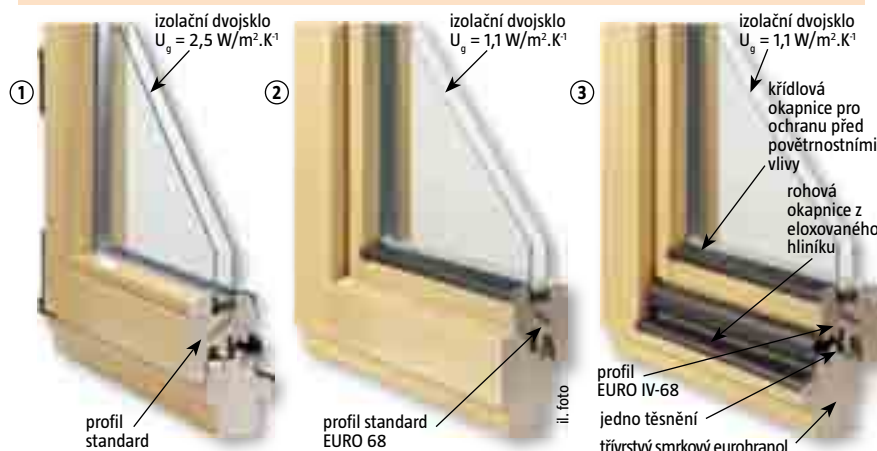

vhodný zejména pro izolace podlah

SOUČINITEL TEPELNÉ VODIVOSTI 0,038 Wm⁻¹K⁻¹

Dřevěná okna SOLID ELEMENTS WOOD

① ② ③ jednokřídlá, stavební hloubka 68 mm, L/ P, tepelně izolační dvojsklo, dvojitý systém utěsnění, dvojitá úspora! neporazitelná cena, vysoká energetická úspora = Uw 1,1, bez kování