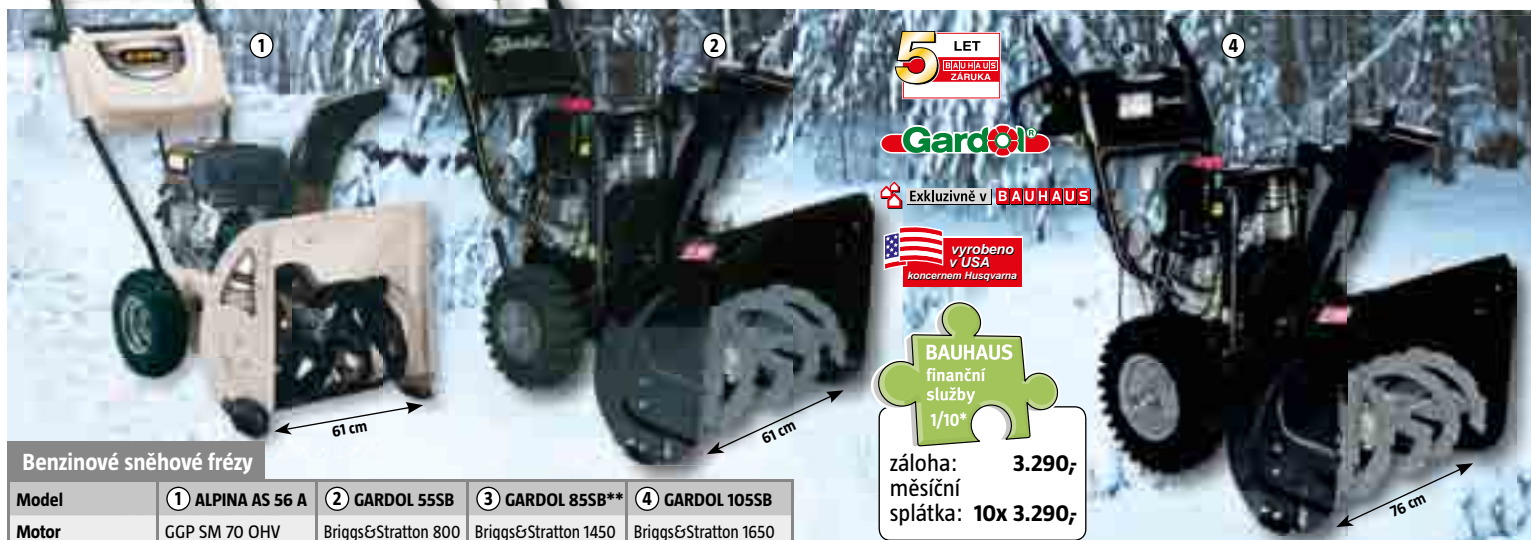

5 LET
BAUHAUS
ZÁRUKA

Gardol

Exkluzivně v **BAUHAUS**

vyrobeno
v USA
koncernem Husqvarna

BAUHAUS
finanční
služby
1/10*
záloha: **3.290,-**
měsíční
splátka: **10x 3.290,-**

Benzinové sněhové frézy

Model	① ALPINA AS 56 A	② GARDOL 55SB	③ GARDOL 85SB**	④ GARDOL 105SB
Motor	GGP SM 70 OHV	Briggs&Stratton 800	Briggs&Stratton 1450	Briggs&Stratton 1650
Výkon motoru	3,8 kW / 5,2 PS*	3,7 kW / 5 PS*	6,7 kW / 9 PS*	7,4 kW / 10 PS*
Šířka záběru frézy	61 cm	61 cm	68 cm	76 cm
Hmotnost	78 kg	108 kg	119 kg	130 kg
Označení	20709244	21753697	21767032	21759464
Cena (Kč)	14.990,-	22.990,-	29.990,-	32.990,-

*při 3600 ot./min. **bez vyobrazení

DALŠÍ TECHNICKÉ PARAMETRY SNĚHOVÝCH FRÉZ:

1. **modely Gardol 55SB, 85SB a 105SB:**
- 2-stupňový systém
  - uzávěrka diferenciálu
  - 6 rychlostí vpřed, 2 vzad
3. **a modely Gardol 85SB a 105SB mají navíc:**
4. vzdálenost a směr výhozu bezestupňově nastavitelné
   - zimní protiskluzové pneumatiky X-Trail
   - elektrostart
   - halogenový reflektor

Zametač stroj

HBKT Perfekt 60, benzinový, 4-taktní, výkon 3,7 kW / 5 PS, rychlosti 1 vpřed a 1 vzad, šířka záběru 62 cm, ø kartáče 35 cm, kartáč je možno nastavit do 3 různých směrů, hmotnost 60 kg, na objednávku

16.990,-

Exkluzivně v **BAUHAUS**