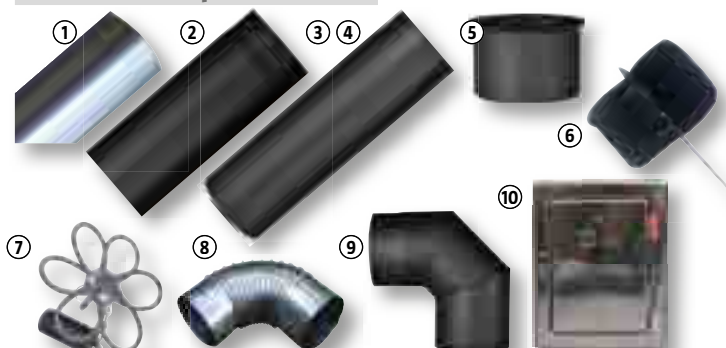

Krbová kamna Prity K1 9 kW

111508 21729458
výkon až 9 kW, výhřevnost až 160 m³, rozměry (v x š x h): 760 x 450 x 400 mm, horní kouřovod ø 130 mm, hmotnost 67 kg

9 kW!

Exkluzivně v **BAUHAUS**

5.490,-!

Sporák

Exkluzivně v **BAUHAUS**

108786 21719918
výkon až 9 kW, vytápěcí schopnost až 180 m³, provedení černé s 2 plotýnkami ø 210 mm, velké topeniště, rozměry (v x š x h): 823 x 666 x 398 mm, kouřovod zadní i horní ø 150 mm, hmotnost 112 kg

9 kW

14.490,-

Litínová krbová kamna Chambord

111736 21730089
výkon až 10 kW, výhřevnost až 180 m³, provedení: celolitínová, litina antracit, vyšší akumulární schopnosti, rozměry (v x š x h): 690 x 550 x 420 mm, zadní kouřovod ø 150 mm, hmotnost 98 kg

6 kW

vyrobeno ve Francii

15.490,-

Exkluzivně v **BAUHAUS**

9 kW

8.990,-

Krbová kamna Meland

111736 21732191
výkon až 9 kW, výhřevnost až 190 m³, terciální spalování, spotřeba paliva pouze 2,2 kg/hod., velké topeniště pro polena délky 35 cm, rozměry (v x š x h): 1015 x 550 x 410 mm, horní kouřovod ø 150 mm, hmotnost 119 kg

Exkluzivně v **BAUHAUS**

6 kW

14.990,-

Krbová kamna Viking

108786 21717596
výkon až 6 kW, výhřevnost až 180 m³, bočnice z béžové keramiky, rozměry (v x š x h): 1120 x 519 x 402 mm, horní kouřovod ø 150 mm, hmotnost 130 kg

Kouřovina a příslušenství

Druh	ø	Popis	Cena (Kč)
1 Roura přímá	120 mm	kouřová, délka 1000 mm, tl. 0,05 mm	89,-
2 Roura přímá	150 mm	kouřová, délka 500 mm, tl. 1,5 mm	359,-
3 Roura přímá	150 mm	kouřová, délka 250 mm, tl. 1,5 mm	219,-
4 Roura přímá	150 mm	kouřová, délka 1000 mm, tl. 1,5 mm	499,-
5 Kominová zděř	120 mm	tl. 1,5 mm	109,-
6 Kominová štětka		délka 4 m, drátěná	159,-
7 Čistič kominů		6 nastavitelných pružin, různý průměr	od 269,-
8 Koleno kouřovodu	120 mm	90°, tl. 0,05 mm	85,-
9 Koleno kouřovodu	150 mm	90°, tl. 1,5 mm	309,-
10 Kominová dvířka		plech, lak nebo nerez	od 269,-
11 Zástěna ke kamnům		92 x 61 cm, se stojánkem	649,-

Krbové nářadí Zuerich

104353 20021018
4-dílné, výška 61 cm, provedení: ocel, černá barva

390,-

Krbové nářadí Kairo

104353 22170086
4-dílné, v 73 cm, provedení: ocel, dřevo

1.490,-

Sada na topení

102074 21435773
sada obsahuje: kovový uhlák, pohrabáč na popel 56 cm, kovovou lopatku na uhlí a špalíky tvrdého dřeva 5 kg

290,-

NOVINKA

Krbová zástěna Granada

104353 22176154
3-dílná, provedení: ocel, černá, rozměry: v 50 cm, prostřední díl š 50 cm, boční díly š 24 cm

890,-

Podpalovač PE-PO®

40 podpalků, pevný

29,-

Podpalovač PE-PO®

tekutý, balení 0,5 l; 1 l od 37,-

Podpalovač PE-PO®

dřevěný se škrtačkem, balení 20 ks

49,-

Kominíček

odstraňovač sazí, balení 5 ks

55,-

Podpalovač PE-PO®

gelový, balení 0,5 l; 1 l od 58,-

Čistič krbových skel

gelový, s vůní pomeranče se skořicí

99,-