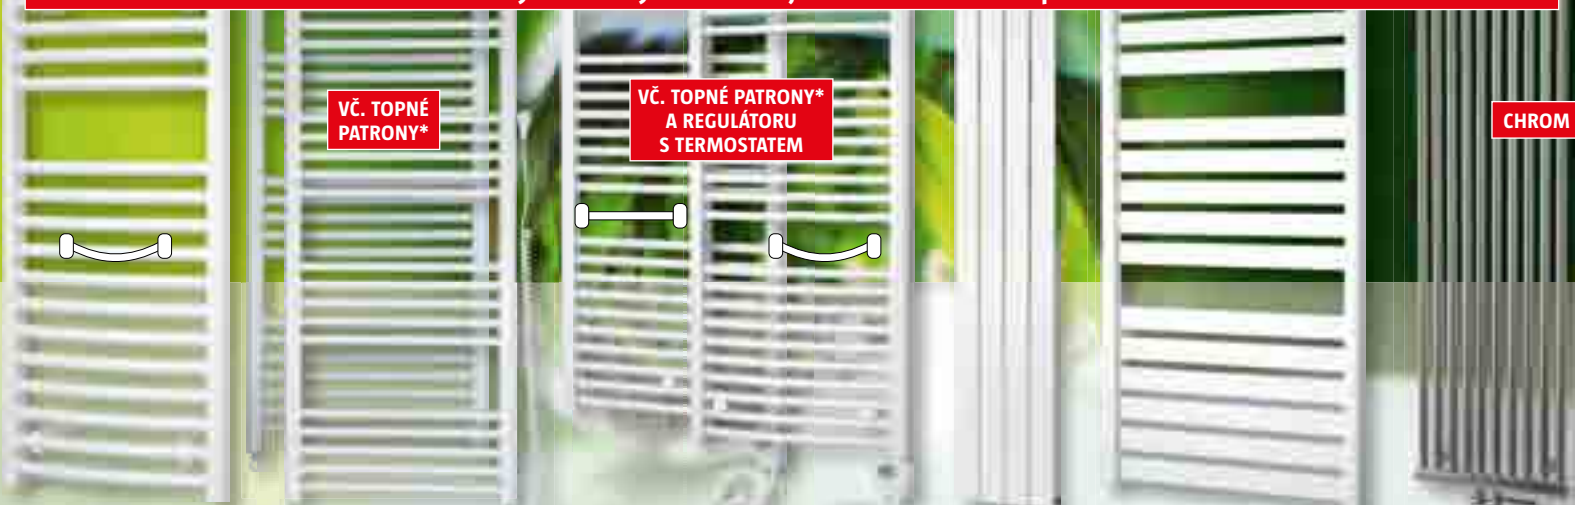

1.990,-

Status

se sprchou

4.890,-

hansgrohe

VELKÝ VÝBĚR KOUPELNOVÝCH A DESIGNOVÝCH TOPNÝCH RADIÁTORŮ NALEZNETE V ODDĚLENÍ SANITY

všechny radiátory ELIX lze objednat v barevné stupnici RAL

VČ. TOPNÉ PATRONY*