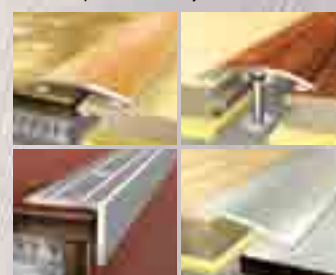

Podkladové materiály laminátových a parketových podlah

LOGOCLIC®

1,1 x 15 m, podkladový materiál redukující kročejový hluk o cca 12%, s vysokou tlakovou stabilitou, obsah balení 16,5 m²

m² 27,-

1,2 x 12,5 m, skládaná deska, kombinovaný produkt z hlukové izolace a ochrany proti vlhkosti, vhodné pro podlahové vytápění, obsah balení 15 m²

m² 47,-

0,59 x 0,79 m, podkladový materiál s velmi dobrými izolačními vlastnostmi proti kročejovému hluku a tepelné prostupnosti, vyrovnává podlahové nerovnosti do 4 mm, obsah balení 7 m²

m² 48,-

1,2 x 8,33 m, skládaná deska, kombinovaný produkt z hlukové izolace a ochrany proti vlhkosti, není vhodné pro podlahové vytápění, obsah balení 10 m²

m² 52,-

rozměr 790 x 590 mm, tl. 5 mm, přírodní, vyrovnává nerovnosti až do 4 mm, izolační vlastnosti, vysoce tlumí kročejový hluk, jednoduchá pokládká, obsah balení 7 m²

m² 52,-

1 x 10 m, tl. 2 mm, tlumí kročejový hluk o 6%, dobrá tepelná i zvuková vlastnosti, obsah balení 10 m²

m² 70,-

2 x 15 m, pod laminátové, korkové i parketové podlahy, obsah balení 30 m²

m² od 16,-

Příslušenství k pokládce podlah

LOGOCLIC®

Sada na pokládání podlah
obsahuje: montážní hák, dorazecí kolík, 16 ks plastových dorazecích klíků, možno zakoupit i jednotlivě

189,-

Hliníková samolepící páska na spáry
š 50 mm, tl. 0,12 mm, délka 50 m

98,-

Ochranný přípravek CLICK GUARD®
110 g (cca na 10 m²), dlouhodobě chrání všechny zámkové systémy laminátových podlah před vlhkostí, podlahy lze bez problémů rozebrat a znovu složit

98,-

Čistič laminátových podlah
1 l, pro péči a čištění všech druhů laminátových podlah

129,-

Profily
vrtané nebo samolepící = výrazné zkrácení doby montáže, hliníkové, různé dekory: stříbrný, zlatý, bronz, buk, javor, dub, olše, třešeň a další, různé rozměry