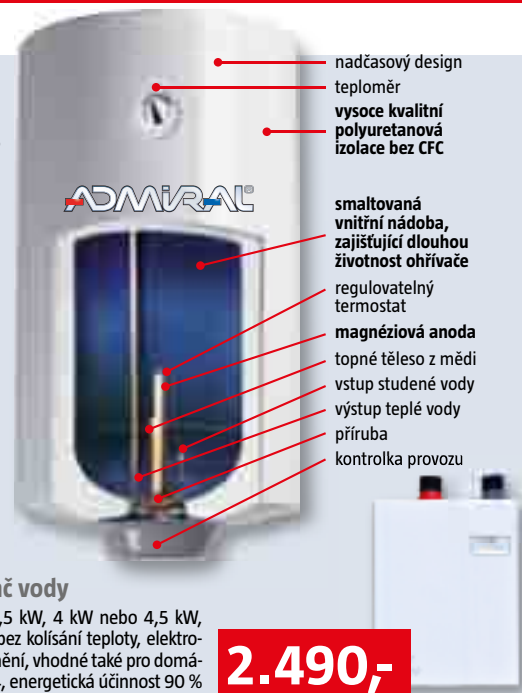

El. průtokový ohřivač vody

Perfekt, jmenovitý příkon 3,5 kW, 4 kW nebo 4,5 kW, okamžitý odběr teplé vody bez kolísání teploty, elektronická ochrana proti zavzdušnění, vhodné také pro domácí vodárny, stupeň krytí IP 34, energetická účinnost 90 %

2.490,-

v sortimentu také kuchyňský blok Classic, délka 2,4 m, 7 skříněk, provedení: ořech/ bílá za 4.990,-

Odsavač par

Mora 5701, 230 V, 50 Hz, 3 stupně rychlosti pro odvětrávání a cirkulaci vzduchu vhodné do panelových bytů, 3 rychlosti odsávání, osvětlení 1 x 20 W, odtah boční levý a pravý, horní, zadní střední, zadní levý a pravý, ø 100 mm nebo recirkulace, šířka 50 cm nebo 60 cm, bílá nebo stříbrná barva

7 ODTAŮ!