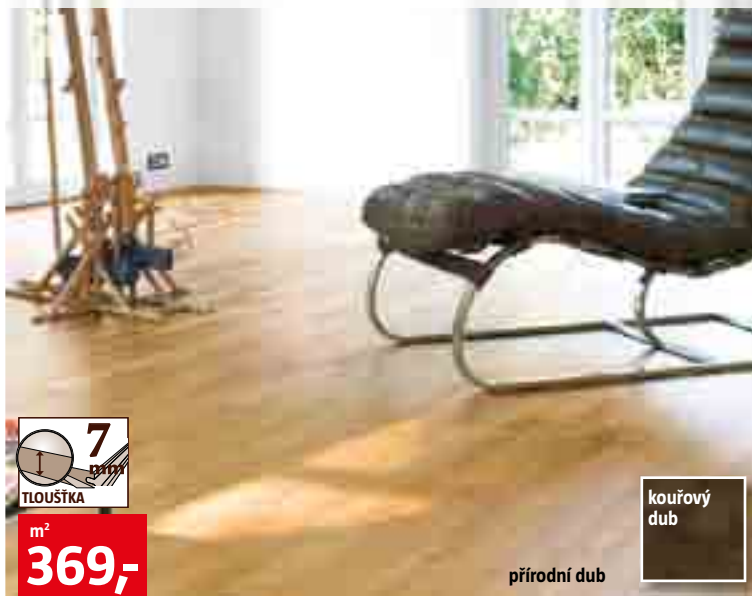

PARADOR

7
TLOUŠŤKA

m²
369,-

přírodní dub

kouřový
dub

Korková podlaha přírodní

pro pokládku bez lepení, 5-násobný uzavírací UV-tvrzený akrylový nátěr, užitná vrstva cca 3 mm, nosný materiál HDF, vč. integrované izolační vrstvy proti kročejovému hluku, rozměry lamel: 910 x 300 mm, tl. 10,5 mm, bal. 2,184 m²