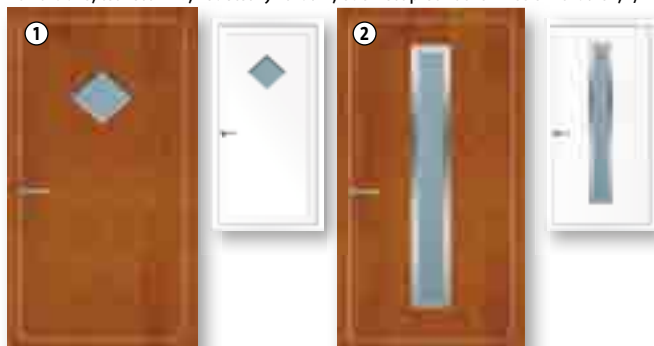

Plastové vchodové dveře

vč. zárubně, těsnost – 7B, vodotěsný - třída 4, odolnost proti zatížení větrem třída C2, L/ P