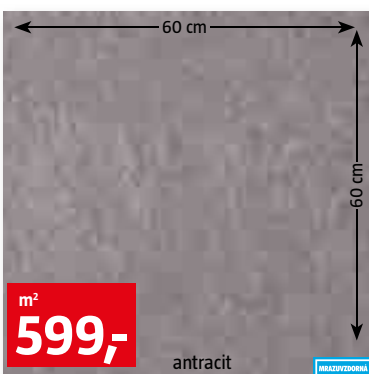

lesk 30 x 60 cm

579,-/ m²

na objednávku 699,-/ m² 579,-/ m²

lesk 30 x 60 cm

579,-/ m²

579,-/ m²

na objednávku 699,-/ m²

Dlažby 60 x 60 cm