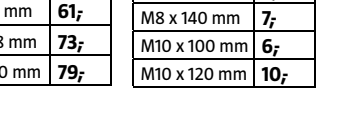

Rozvody vody z pozinku

Trubky s vnějším závitem

ø 1/2", délka 20 cm	39,-
ø 3/4", délka 20 cm	42,-
ø 1", délka 20 cm	54,-
ø 5/8", délka 20 cm	65,-
ø 1/2", délka 50 cm	73,-
ø 3/4", délka 50 cm	87,-
ø 1", délka 50 cm	116,-
ø 5/8", délka 50 cm	134,-