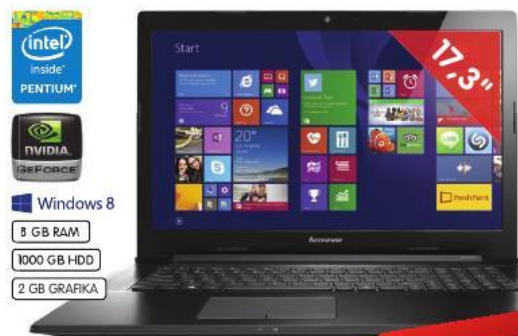

intel
inside
PENTIUM®

NVIDIA
GeForce

Windows 8

8 GB RAM

1000 GB HDD

2 GB GRAFIKA

MĚSÍČNÍ SPLÁTKA *
800 **15 999 Kč**

**NOTEBOOK
LENOVO IDEAPAD G70-70 80HW0083CK**

• 17,3" HD + LED colorShine (lesklý) displej • procesor Intel Pentium 3558U (1,70 GHz) • grafika NVIDIA GeForce GT 820M DDR3 2GB • Wi-Fi • čtečka paměťových karet • HDMI • 4članková baterie