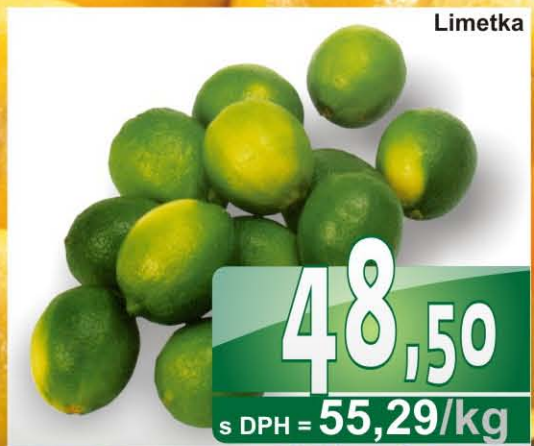

72,90

s DPH = 83,11

18,50

s DPH = 21,09

14,50

s DPH = 16,53

11,30

s DPH = 12,88

7,50

s DPH = 8,55/ks

25,50

s DPH = 29,07/kg

4,10/ks

mražené bezDPH

225,50

Prodej pouze
po celém balení

s DPH = 257,07

4,65

s DPH = 5,30

48,50

s DPH = 55,29/kg

15,50

s DPH = 17,67/ks

6,20/ks

mražené bezDPH

496,-

Prodej pouze
po celém balení

s DPH = 565,44

6,93

s DPH = 7,90

16,50

s DPH = 18,81/kg

7,40/ks

mražené bezDPH

355,20

Prodej pouze
po celém balení

s DPH = 404,93

8,42

s DPH = 9,60