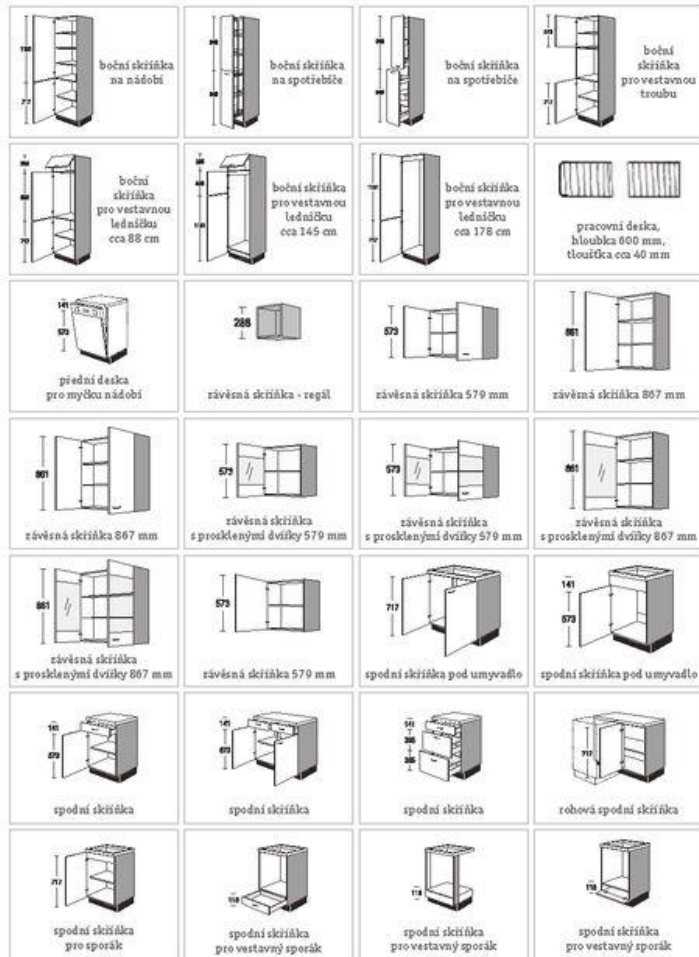

VÝBĚR Z ROZSÁHLÉHO TYPOVÉHO PLÁNU