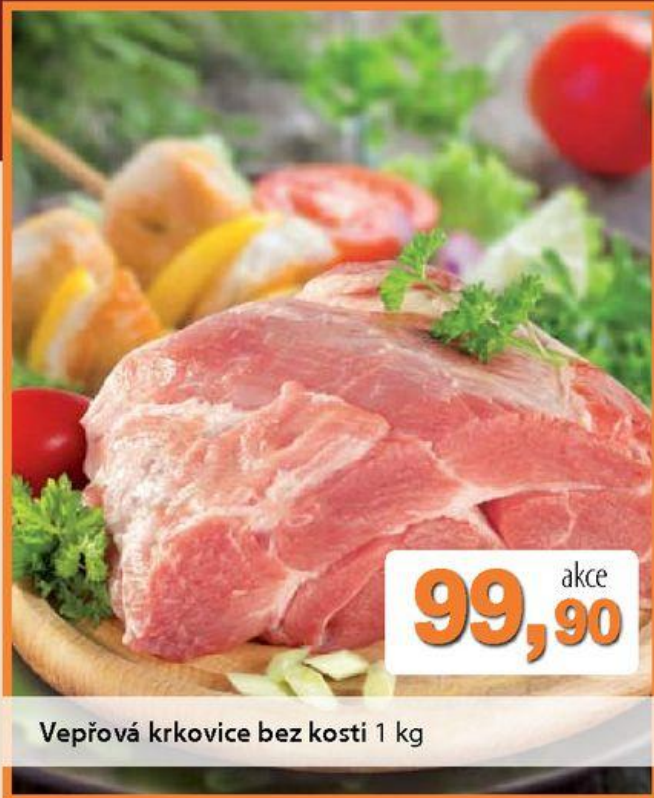

Tradiční regionální uzeniny

z českých chovů

akce
99,90

Vepřová krkovička bez kostí 1 kg