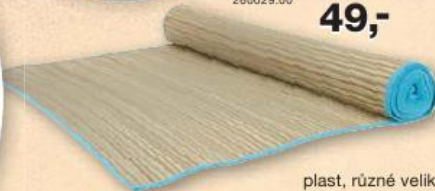

Přivítejte léto ve Sconto Nábytek

Houpačka
plast,
nosnost 15 kg,
různé barvy
4309007.00

~~399,-~~
299,-

Plážová taška
objem 26l, s popruhy na nošení,
se zapínáním na zip, různé barvy
268339.00/01

~~169,-~~
119,-

k dispozici v barvách

Plážový pústan
218,5x115x115 cm,
polyester, tyčky ze
skleněného vlákna,
skladný, různé barvy
268340.00

~~349,-~~
249,-

k dispozici
v barvách

Plážová podložka
180x60 cm, z mořské trávy,
s prošitým lemem, různé barvy
260029.00

49,-

Dětské koupací pončo
s kapucí, 60x120 cm,
100% bavlna, různé druhy
259902.00

~~249,-~~
179,-

Plážové pantofle
plast, různé velikosti, barvy a motivy

velikost 38-41/dámské

268343.00 ~~39,-~~ ~~49,-~~

velikost 40-45/pánské

268342.00 ~~49,-~~ ~~69,-~~

k dispozici v barvách

od **39,-**

Kruh na plavání
Ø 60 cm, různé motivy
268318.00

~~59,-~~
39,-

Dětský bazén
Ø 114 cm, výška 25 cm,
tři nafukovací prstence
265222.00

~~229,-~~
149,-

Nafukovací rukávky
vhodné pro děti
ve věku 3-6 let
268317.00

~~59,-~~
39,-

Nafukovací míč
Ø 61 cm 268541.00

~~89,-~~
59,-

k dispozici
v barvách

49,-
Vodní pistole
délka 26 cm,
různé barvy
265481.00

49,-

Bublifuk
plast, 120 ml
259961.00

k dispozici
v barvách

~~599,-~~

399,-

Houpací síť
textilní, různé barvy,
100x200 cm
4135793.00

Informace pro zákazníky

Praha 5
Jeremiášova 947
155 00 Praha 5 - Stodůlky
Tel. 257 893 111
METRO Nové Butovice,
Stodůlky, BUS 142, 137,
zastávka Bavovřská
pondělí - pátek 10:00 - 20:00
sobota a neděle 9:00 - 19:00
50°3'21.125"N, 14°16'40.212"E

Praha 9
Chlumecká 2420
198 29 Praha 9 - Černý Most
Tel. 284 006 111
METRO Černý Most
pondělí - neděle 9:00 - 20:00
50°6'43.682"N, 14°34'59.426"E

Brno
Svratecká 879
664 42 Modřice u Brna
Tel. 547 429 100
BUS Olympia - zastávka
nákupní centrum Olympia
pondělí - neděle 9:00 - 20:00
49°8'0.813"N, 16°38'3.570"E