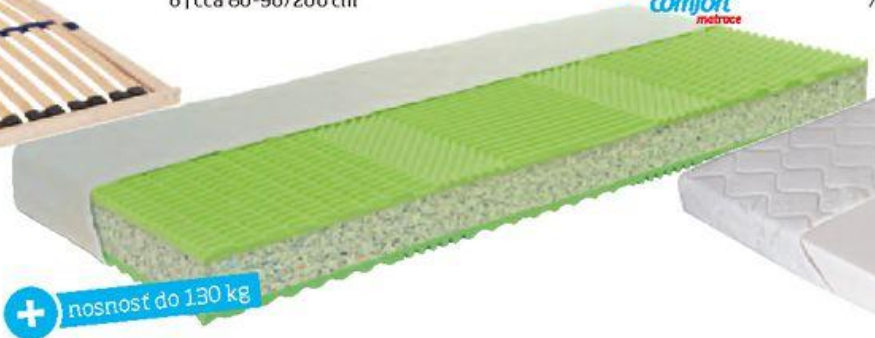

+ nosnost do 130 kg

ONLINESHOP
nový: www.mobelix.cz

Nyní již více než 5.000 druhů zboží dostupné online

Výhodně na splátky **Cetelem**

MÖBELIX
Nestojí akciová síť

MS v hoceji 2015 - co GÓL to 5% sleva!Více na www.mobelix.cz**Luca
BESSONI**1 | Sedací souprava
místo 24.999,-***17.999,-**
-28%