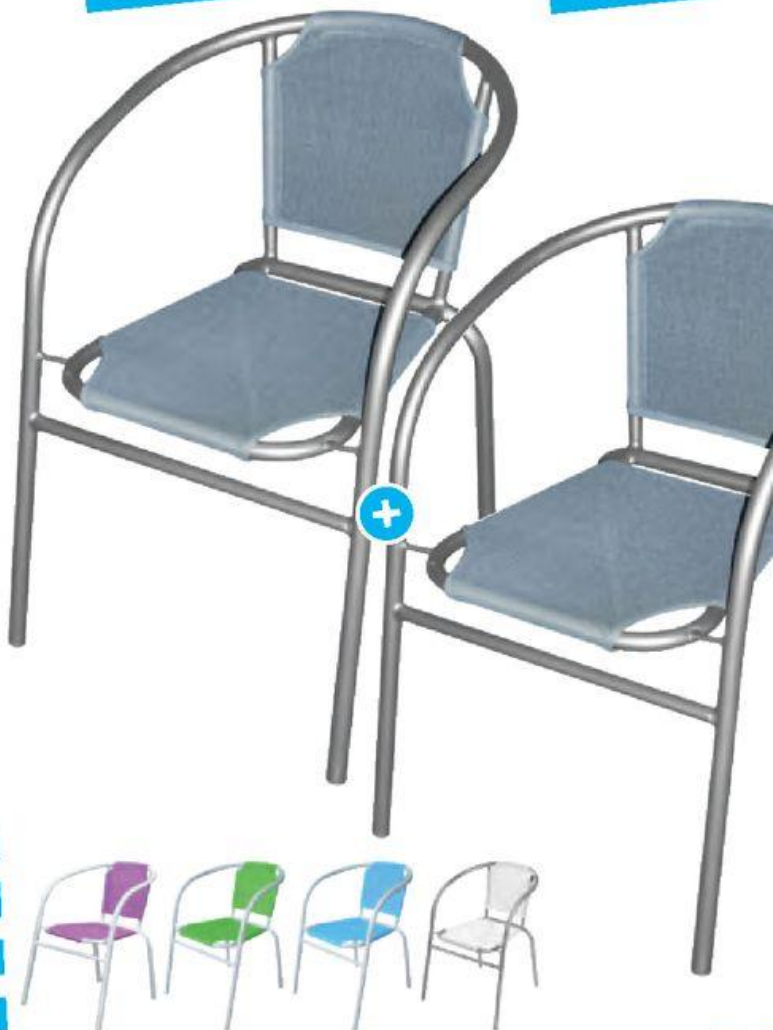

Zdroj: letaky.NajdiSlevu.cz

9 | Stohovatelná židle „Isabel“

439,-

**1+1
ZDARMA**

10 | Bedna na polštáře „Lara“
místo 972,-*

725,-

-25%

10] BEDNA NA POLŠTÁŘE „LARA“, umělá hmota, na kolečkách, s víkem, cca 350 l, cca 120/52/54 cm **725,-** (69660029/01)