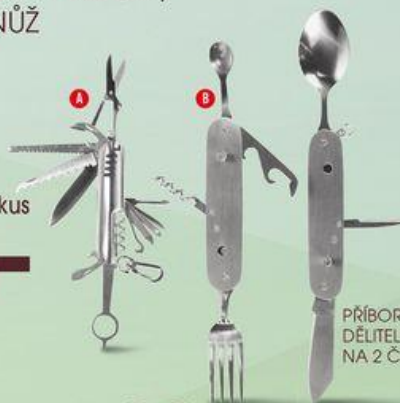

PŘÍBOR
DĚLITELNÝ
NA 2 ČÁSTI

399.-

kus

ROZMĚRY:

ERNESTO SADA MISEK

- 5 KUSŮ

- stohovatelné
- vhodné i do mrazničky
- objem: cca 5 / 3 / 1,6 / 0,8 / 0,4 l

129.-

sada