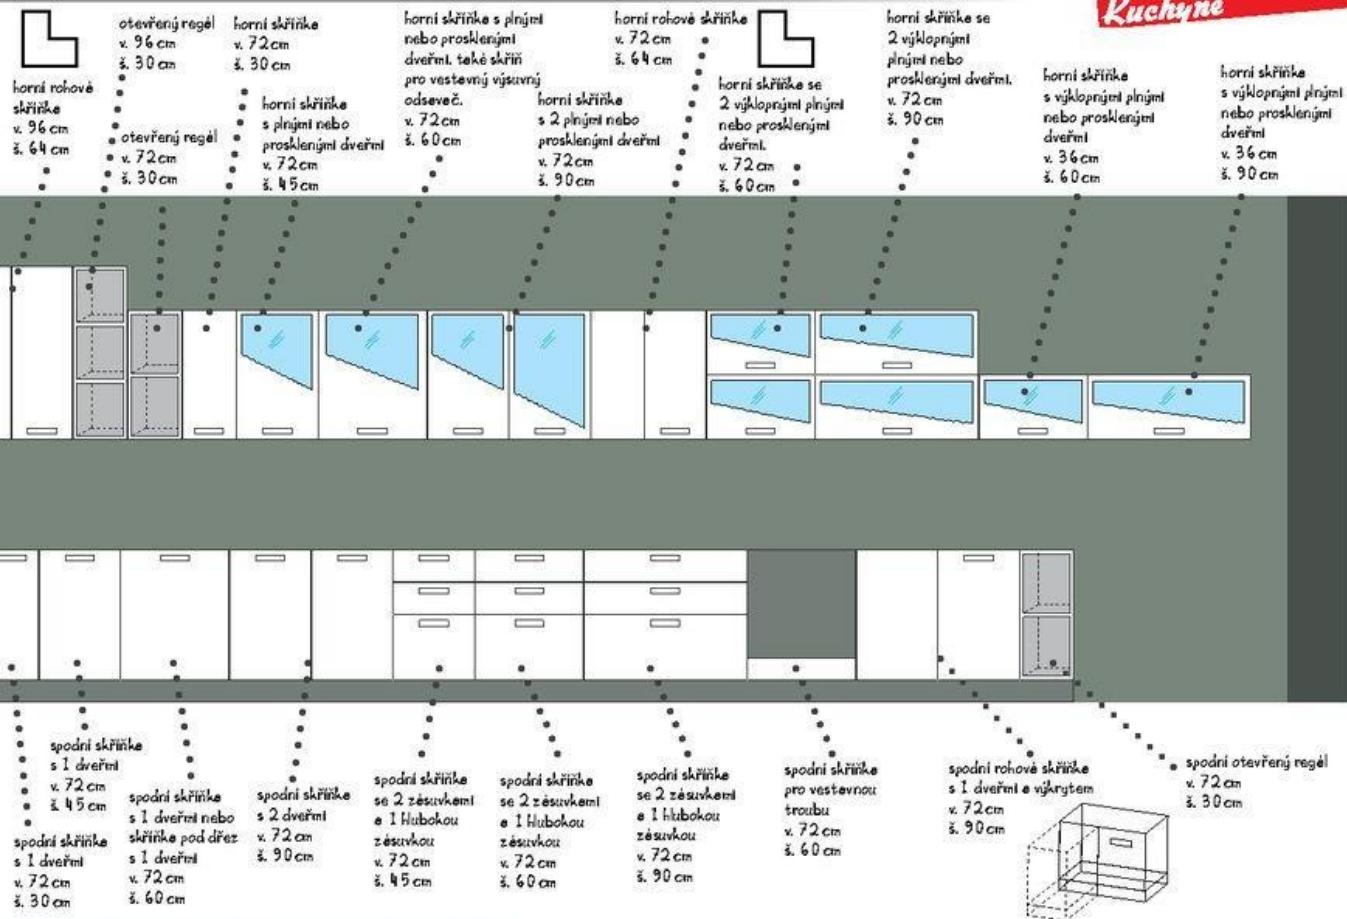

VELKÝ VÝBĚR PŘEDNÍCH PLOCH,  
KORPUSŮ A PRACOVNÍCH DESEK  
PC PLÁNOVÁNÍ ZDARMA

\*48.552,- -60%

**18.999,-**

1.900 Kč měsíčně\*\*

VELKÝ VÝBĚR PŘEDNÍCH PLOCH,  
KORPUSŮ A PRACOVNÍCH DESEK  
PC PLÁNOVÁNÍ ZDARMA