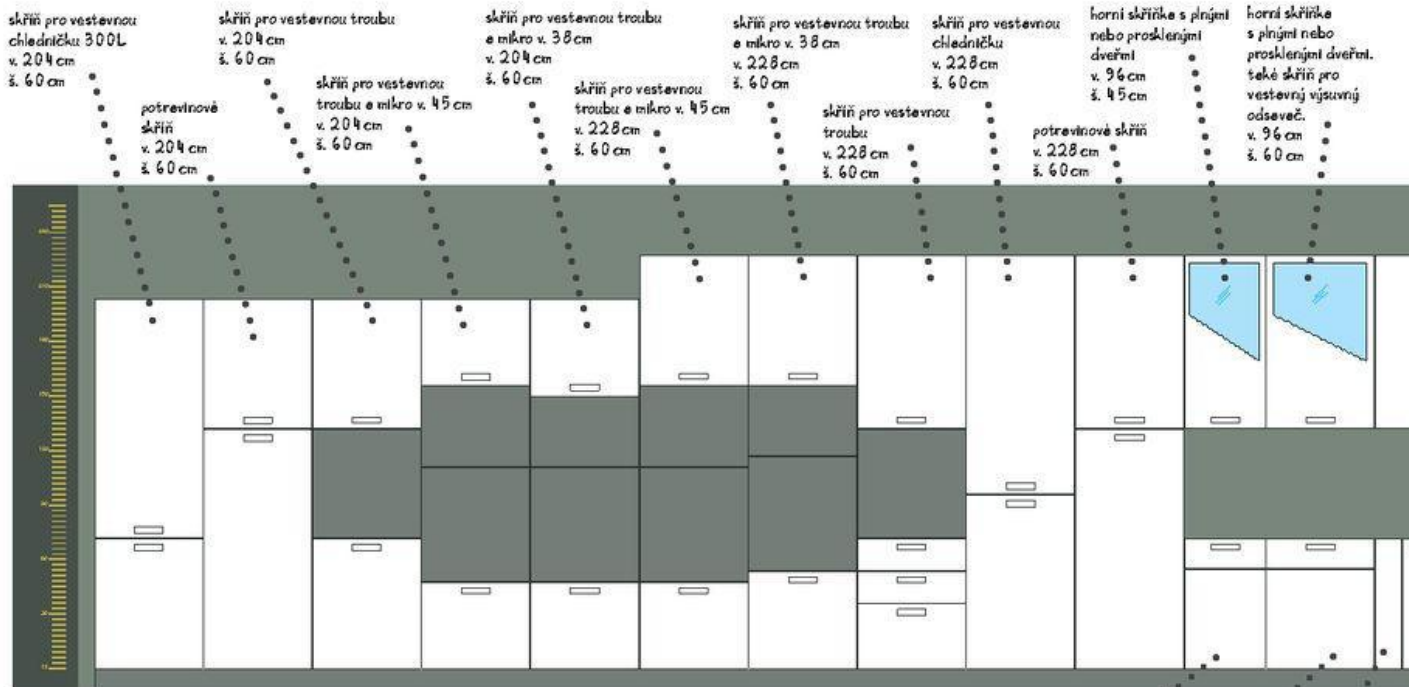

TYPOVÝ PLÁN