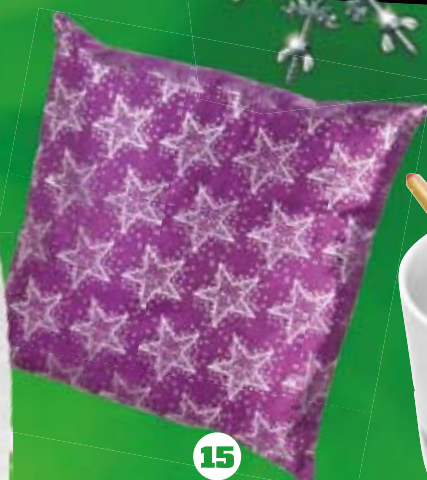

Pro útulný domov a radost ze hry

15