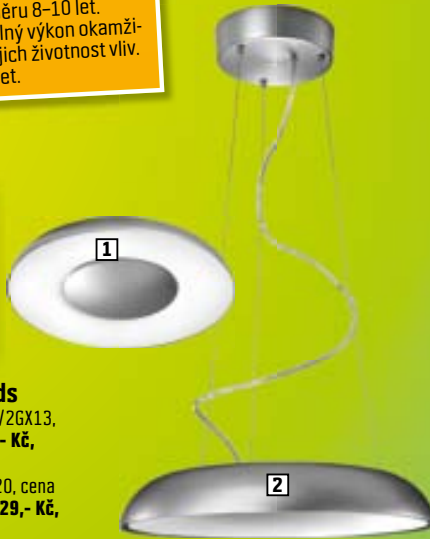

Víte, jaký je rozdíl mezi úspornou a LED žárovkou?

- Úsporná žárovka potřebuje většinou čas, aby naběhla na plný světelný výkon. Časté rozsvěcení a zhasínání snižuje její životnost. „Úsporky“ vydrží v průměru 8-10 let.
- LED žárovky se rozsvítí na plný výkon okamžitě. Počet spínání nemá na jejich životnost vliv. Vydrží až 25 let.

~~2489,-~~

Ušetříte 20 %

1979,-

Stropní osvětlení Ecomoods

1 **Stropní světlo** - hliník/plast, 40 W/2GX13, cena včetně žárovky. 2489,- Kč, **1979,- Kč, ušetříte 20 %** • OBI č. 4044574

2 **Lustr** - hliník, 60 W/2GX13, TL5, IP20, cena včetně úsporné žárovky. 3299,- Kč, **2629,- Kč, ušetříte 20 %** • OBI č. 4094009

~~2049,-~~

Ušetříte 31 %

1399,-

Stolní lampa Dallas

Barva: stříbrná, černá, 5 W, 48 LED, cena včetně žárovky. • OBI č. 4436515, 4436572

~~1529,-~~

Ušetříte 34 %

999,-

Stolní lampa Robin

Barva: stříbrná, černá, 36x0,1 W, LED, cena včetně žárovky. • OBI č. 4436549, 4436556

Příslušenství

~~205,-~~

Ušetříte 27 %

149,-

Infračervená pohybová čidla

Barva: bílá, černá. Šíře záběru: 140°, 180°, 210° a 360°.

• OBI č. 4439501, 4439113, 4439121, 4439527, 4439139, 4439212

~~1329,-~~

Ušetříte 32 %

899,-

Wattmetr FHT 9998TF

Bezdrátový. • OBI č. 4439097

Měřič elektrické energie EMF 1 - rozměry: 210 x 100 x 90 mm. 379,- Kč, **349,- Kč, ušetříte 30,- Kč** • OBI č. 4439519

Přídavná zásuvka - 519,- Kč, **349,- Kč, ušetříte 32 %** • OBI č. 4439089

Ilustrační foto.