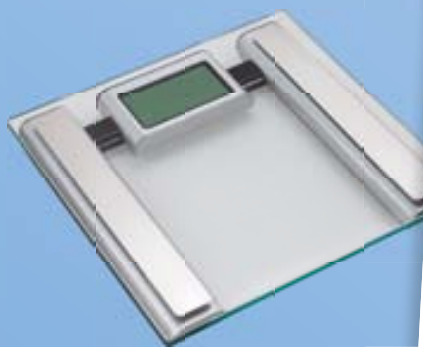

Osobní váha Glaros

Digitální. 619,- Kč, **399,- Kč**, ušetříte 35 % • OBI č. 4348116