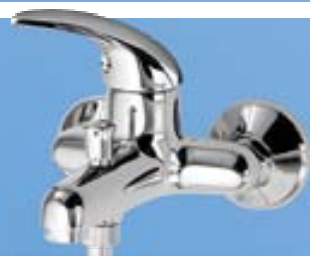

~~1479,-~~

Ušetříte 12 %

1299,-

Baterie Metalia 55

Vanová, rozteč 100 mm. • OBI č. 3045069

RUČÍME ZA NEJNÍŽŠÍ GENY!

NAKUPUJTE NA NÍZKÉ SPLÁTKY!

Vyberte si u nás zboží, jehož hodnota přesáhne 3000 Kč, a jednoduše si kupte vše na splátky. Přmo na prodejně zaplatíte pouze 10 %.

*Příklad financování k 1. 11. 2012

Požizovací cena: 10 000 Kč, počet měsíčních splátek: 10, přímá platba: 1000 Kč, celková splatná částka: 10 000 Kč, výše úveru: 9000 Kč, měsíční splátka: 1000 Kč, úroková sazba: 21,78 %, RPSN: 24,06 %.