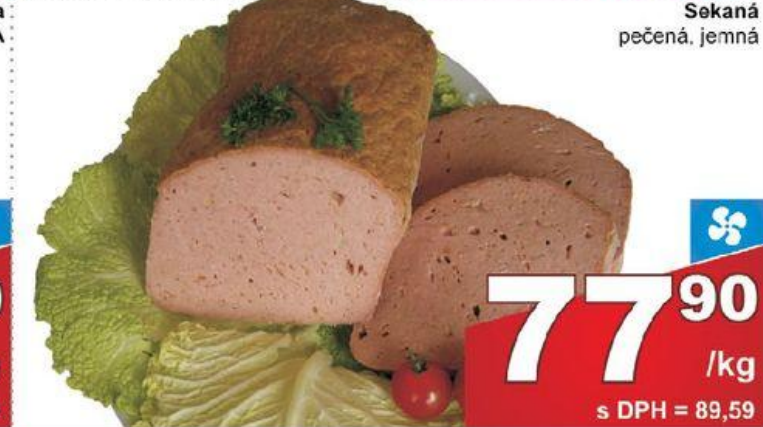

s DPH = 297,74

Vepřová krkoviče  
bez kostí  
OA

**116<sup>90</sup>**  
/kg

s DPH = 134,44

Vepřová játra  
OA

**47<sup>90</sup>**  
/kg

s DPH = 55,09

Sekaná  
pečená, jemná