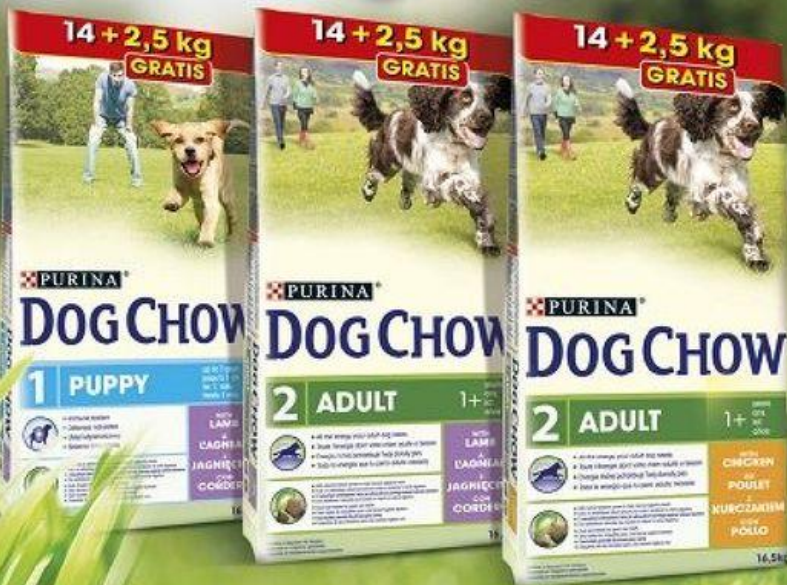

PURINA
DOG CHOW

AKCE

14 + 2,5 kg ZDARMA