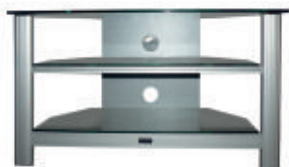

JARNÍ ÚKLID skladových zásob

GRATE

š*v*h: 200*72*97 cm
spaní š*h: 142*200 cm

9 390,-

Cena pro vybrané látky.

SWING

š*v*h: 198*70*94 cm
spaní š*h: 140*198 cm

9 390,-

Cena pro vybrané látky.

PRINCE 3DL

š*v*h: 236*82*96 cm
spaní š*h: 140*200 cm

široký výběr látek

14 290,-

Cena pro vybrané látky.

ASCONA

výška sedáku 42 cm
výška se záhlavníkem 95 cm

š*v*h: 244*72*143 cm
spaní š*h: 140*210 cm

~~15 390,-~~

14 860,-

Cena za vybrané látky.

v ceně záhlavníky

ROHOVÁ SESTAVA
2X ÚLOŽNÝ PROSTOR,
UNIVERZÁLNÍ ROZKLAD AUTOMAT

široký výběr látek

PONO P

š*v*h: 250*72*180 cm
spaní š*h: 140*210 cm

14 590,-

Cena za vybrané látky.

RIO

š*v*h: 272*72*202 cm
spaní š*h: 142*215 cm

široký výběr látek

~~19 990,-~~

18 490,-

Cena za vybrané látky.

ARCUS

š*v*h: 298*94*97/237 cm
spaní š*h: 116*225 cm

záhlavník

690,-

26 500,-

Cena za vybrané látky.

BUTTERFLY BIS TV stolec

š*v*h: 82*47*50 cm
barva: chrom/sklo

1 791,-

MALTA konferenční stolec

š*v*h: 90*43*60 cm
barva: bílá/buk jádrový/dub sonoma

2 690,-

š*v*h: 50*43*50 cm
barva: dub sonoma/buk jádrový

2 390,-

DOMINO postel

š*v*h: 178*85*215 cm
barva: stříbrná/javor

3 676,-

Cena bez roštu a matrace.

K pohodlnému nákupu z domova E-SHOP - www.jamall.cz