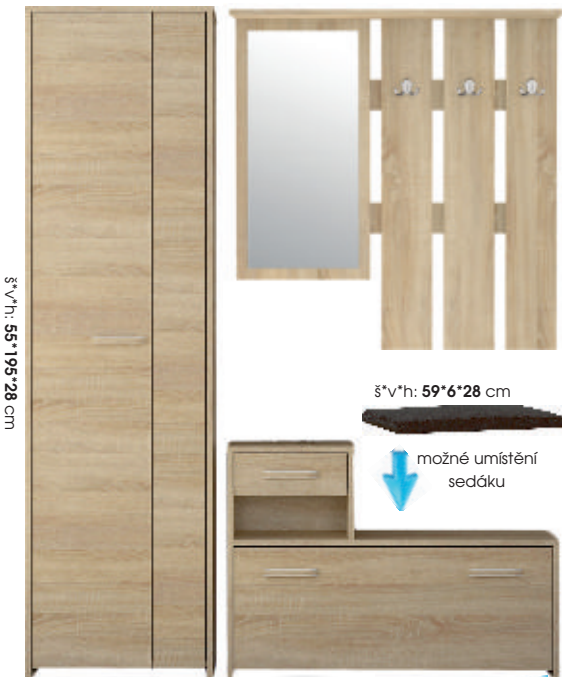

stůl **FIORD**
š*v*h: 110*74*70 cm
barva: bílá

~~2 430,-~~
2 180,-

židle **CD-63**
š*v*h: 41*48/96*43 cm
barva: bílá + béžový sedák

~~1 180,-~~
1 090,-

židle **CD-42**
š*v*h: 44*46/93*41 cm
barva: wenge + šedá/hnědá

1 350,-

MOŽNOST KOMBINACE SE STOLEM FIORD

STŮL MOŽNO OBJEDNAT I V BARVĚ WENGE

NOVINKA

stůl **GD-018**

š*v*h: 110/170*75*74 cm
barvy: šedá, tmavě béžová, fialová, černá

~~5 170,-~~
4 450,-

židle **H-322**

š*v*h: 43*45/90*39 cm
barvy: šedá, tmavě béžová, hnědá, černá

1 050,-

š*v*h: 55*195*28 cm

š*v*h: 96*101*16 cm

š*v*h: 59*6*28 cm

možné umístění sedáku

š*v*h: 96*68*28 cm

předsín **ORLANDO**
barva: sonoma světlá