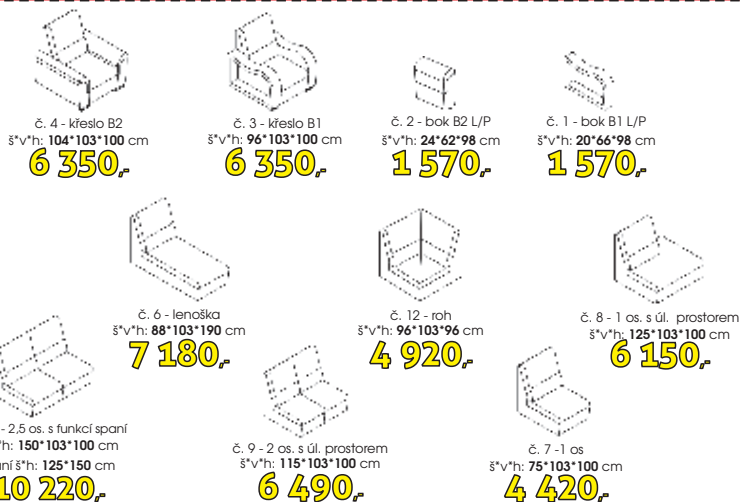

NOVINKA

ARRAS SYSTÉMOVÁ s. s.

š*v*h: 270*103*100/221 cm
spaní š*h: 125*150 cm

**NEJPRODÁVANĚJŠÍ
MODEL ROKU 2014**

~~23 990,-~~
22 860,-

Cena za vybrané látky.

CAROLINA II

š*v*h: 201*76*105 cm
spaní š*h: 155*201 cm