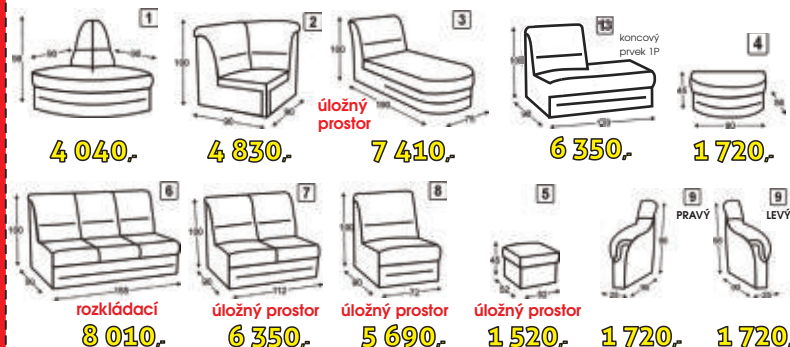

SKLADEM

NA KAŽDODENNÍ SPANÍ **8 690,-**

COOL

š*v*h: 215*84*156 cm
spaní š*h: 142*195 cm

11 390,-

Cena za vybrané látky.

DO MALÝCH BYTŮ!

NOVINKA