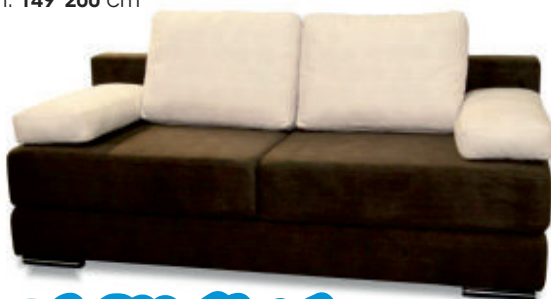

š*v*h: 214*83*95 cm
spaní š*h: 142*200 cm

10 990,-

Cena za vybrané látky.

NOVINKA

MAGIC

š*v*h: 208*79*100 cm
spaní š*h: 149*200 cm

10 790,-

Cena za vybrané látky.