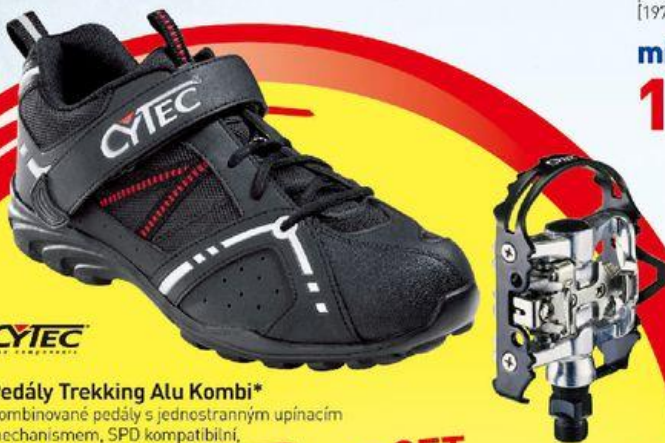

místo 1159,-
799,- -31%

ALPINA

Cyklistická helma Panoma Inmold

Technologie In-mold, 23 ventilačních otvorů, nastavení velikosti otočným kolečkem, síťka proti hmyzu, vel. 52-59 cm [1972384]

místo 1369,-
1099,-