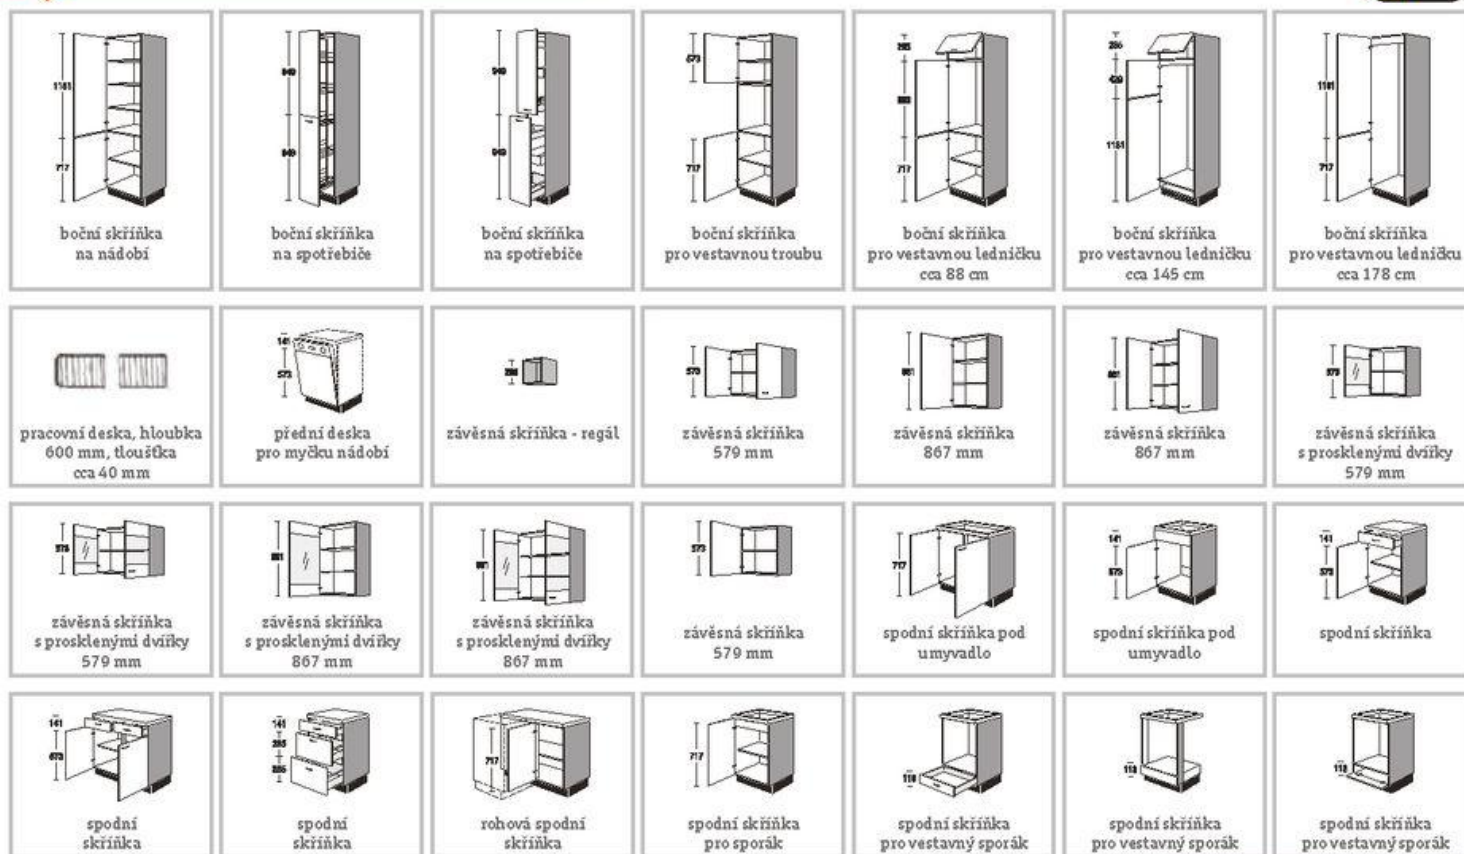

*Cena nezávazně doporučená výrobcem.

**Naše dosavadní prodejní cena. Ceny platí při vyzvednutí zboží na pobočce.

XXXL DOMY NÁBYTKU. TY S TOUTO ČERVENOU ŽIDLÍ.

XXXLutz

LC204-5-1