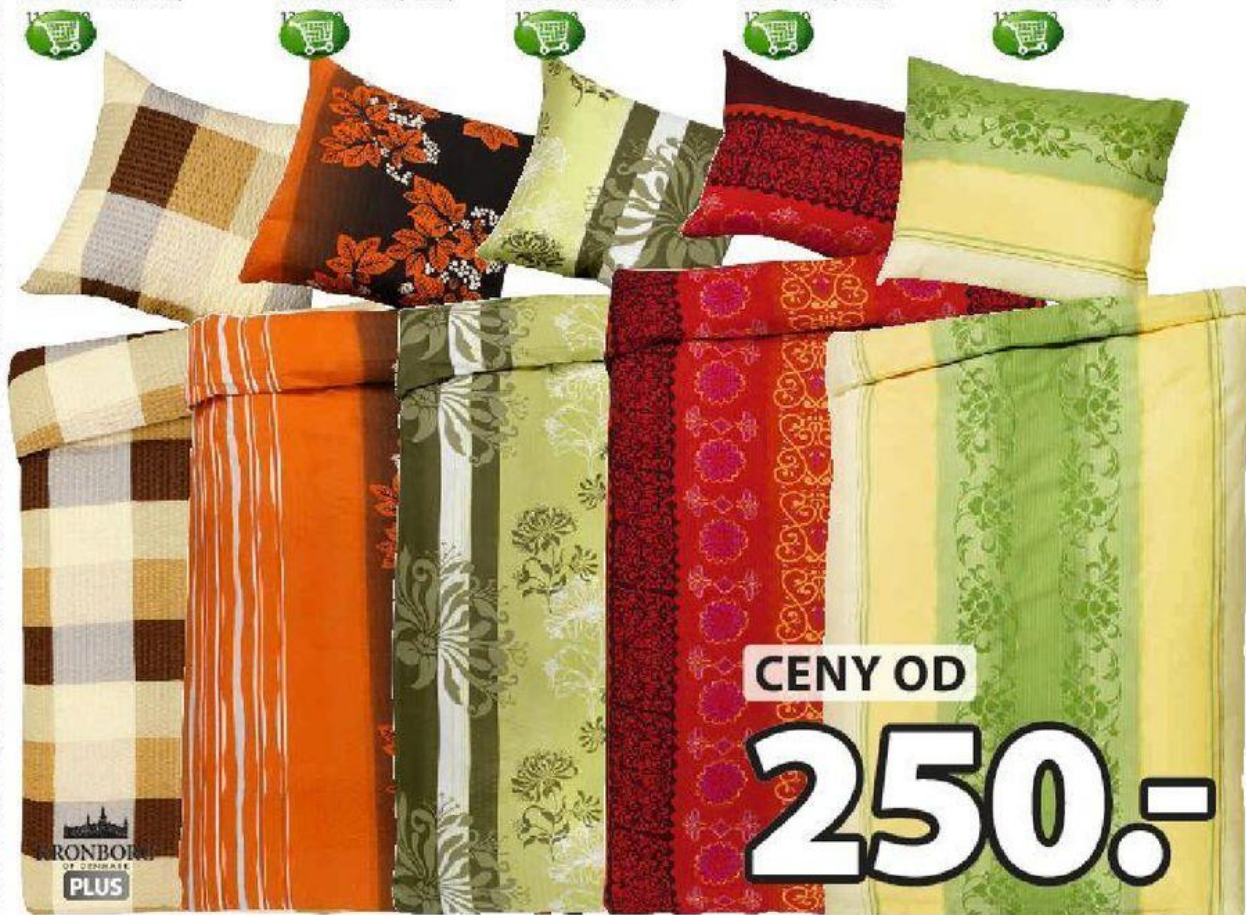

VOLNÝ VÝBĚR
375,-

DĚTSKÁ POVLEČENÍ
Mikrovlákno, 140x200+70x90 cm 499,-

CENY OD
500,-

POVLEČENÍ KRONBORG GOLD
1) OLDNA, 100% bavlna, 140x200+70x90 cm 649,- 500,-
2) BERTA, bavlněný satén, 140x200+70x90 cm 749,- 600,-

SLEVA 20-40 %

NA VŠECHNA** KREPOVÁ POVLEČENÍ

BONITA 329,- 250,-

HARALDA 429,- 250,-

IDALINE 429,- 250,-

JINGA 429,- 325,-

NINETE 599,- 400,-

CENY OD