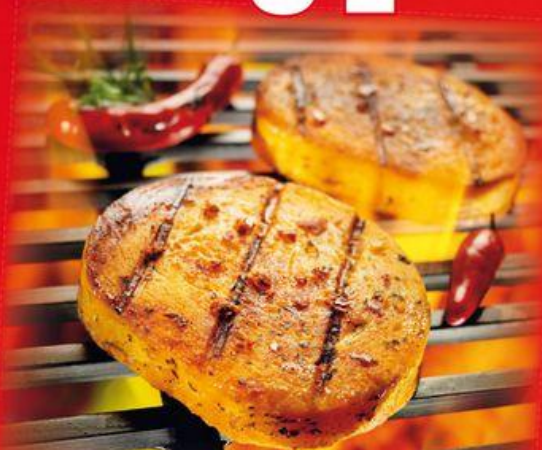

REGION CZ - 18/2015 27

Správná volba

OD ČTVRTKA  
30. DUBNA

Sýrové variace  
na gril

chilli/bylinky/klasik,  
4 kusy v balení, 280 g,  
1 kg = 231,79 Kč

64<sup>90</sup>

Klobása  
na gril

se švestkami / papriková /  
klasik / s nivou,  
400 g, 1 kg = 149,75 Kč