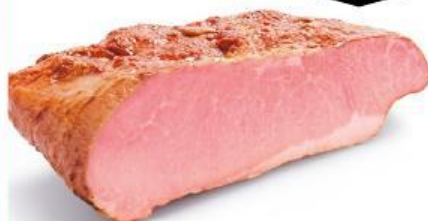

Šunková klobása
 • 100 g

1290
~~15,90~~

-18%

Slovenský točený salám
 • 100 g

650
~~8,90~~

-26%

Špekáčky

- 100 g
- v nabídce také špekáčky ručně vázané, 100 g za 9,90 Kč