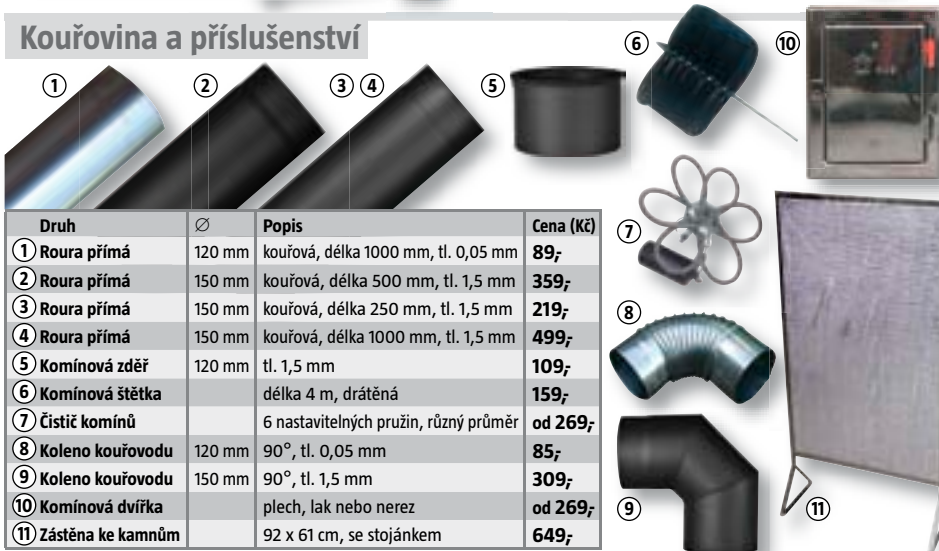

Kouřovina a příslušenství

Druh	Ø	Popis	Cena (Kč)
1 Roura přímá	120 mm	kouřová, délka 1000 mm, tl. 0,05 mm	89,-
2 Roura přímá	150 mm	kouřová, délka 500 mm, tl. 1,5 mm	359,-
3 Roura přímá	150 mm	kouřová, délka 250 mm, tl. 1,5 mm	219,-
4 Roura přímá	150 mm	kouřová, délka 1000 mm, tl. 1,5 mm	499,-
5 Komínová zděř	120 mm	tl. 1,5 mm	109,-
6 Komínová štětka		délka 4 m, drátěná	159,-
7 Čistič komínů		6 nastavitelných pružin, různý průměr	od 269,-
8 Koleno kouřovodu	120 mm	90°, tl. 0,05 mm	85,-
9 Koleno kouřovodu	150 mm	90°, tl. 1,5 mm	309,-
10 Komínová dvířka		plech, lak nebo nerez	od 269,-
11 Zástěna ke kamnům		92 x 61 cm, se stojánkem	649,-

PŘEDZÁSOBTE SE VČAS TOPIVEM PŘED SEZÓNOU!

například:

Palivové dřevo

1 m³, polínka 33 cm, balené na paletě: 1 x 1 x 1 m, volně ložené, čerstvé (letošní) nebo suché

m³ od 1.950,-!

FINANČNÍ SLUŽBY

blíže informace na www.bauhaus.cz nebo přímo v našich centrech