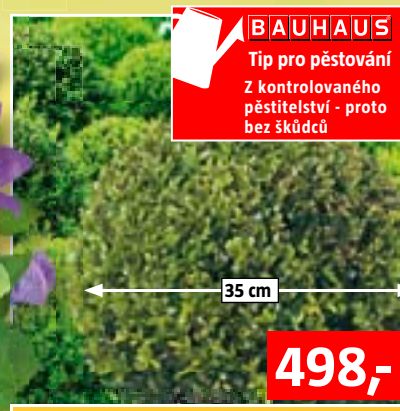

Buxus
kontejner 10 l, Ø rostliny 35 cm, tvar koule **498,-**

BAUHAUS
Tip pro pěstování
Z kontrolovaného
péstitelství - proto
bez škůdců