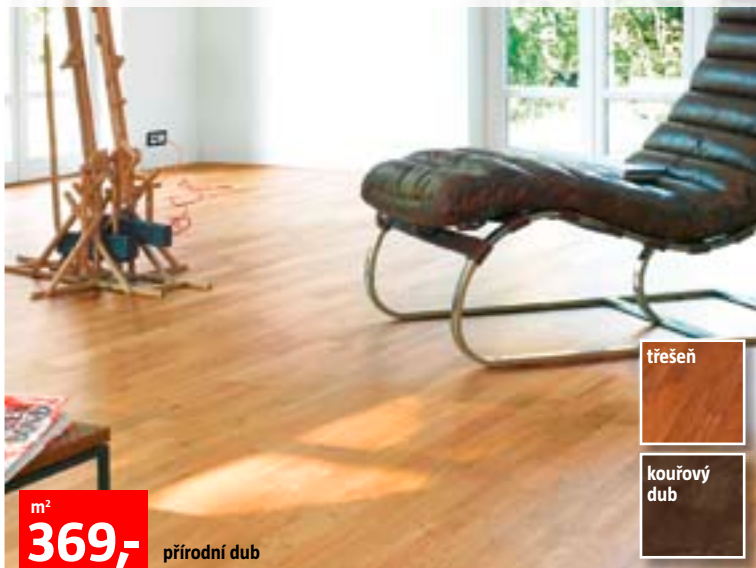

třešeň

kouřový dub

m²
369,- přírodní dub

Sortiment podlah se může na jednotlivých prodejních lišt.

Laminátová podlaha **My.style** My Art
rozměr lamel: 1280 x 192 mm, tl. 10 mm, dekor: hruška Ambrosia, hruška Artic, tis Hicks, bal. 1,72 m²

look & sound 1 HDD 20 years warranty 1 clic 2 go