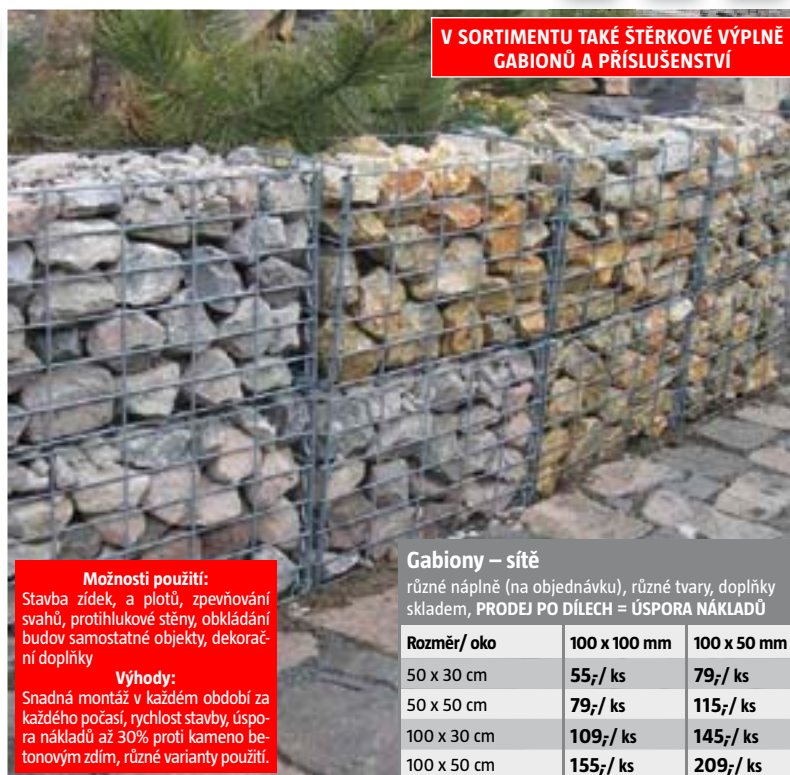

V SORTIMENTU TAKÉ ŠTĚRKOVÉ VÝPLNĚ GABIONŮ A PŘÍSLUŠENSTVÍ

Gabiony – sítě

různé naplně (na objednávku), různé tvary, doplňky skladem, PRODEJ PO DÍLECH = ÚSPORA NÁKLADŮ

Rozměr/ oko	100 x 100 mm	100 x 50 mm
50 x 30 cm	55,-/ ks	79,-/ ks
50 x 50 cm	79,-/ ks	115,-/ ks
100 x 30 cm	109,-/ ks	145,-/ ks
100 x 50 cm	155,-/ ks	209,-/ ks

Možnosti použití:
Stavba zídek, a plotů, zpevňování svahů, protihlukové stěny, obkládání budov samostatně objekty, dekorativní doplňky

Výhody:
Snadná montáž v každém období za každého počasí, rychlost stavby, úspora nákladů až 30% proti kameno betonovým zdím, různé varianty použití.