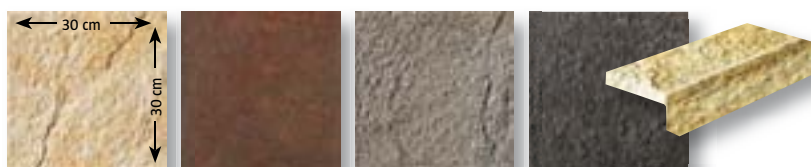

Slinutý obklad a dlažba Esterno

30 x 30 cm nebo 30 x 45 cm, ideální pro venkovní plochy, provedení: šedé, červené, černé, hnědé, béžové, široký výběr rozměrů a doplňků, v Ostravě na objednávku

Exkluzivně v **BAUHAUS**

tloušťka 1,1 cm

PROTISKLUZ 11

m²
499,-

katalog s kompletní nabídkou doplňků na: www.bauhaus.cz