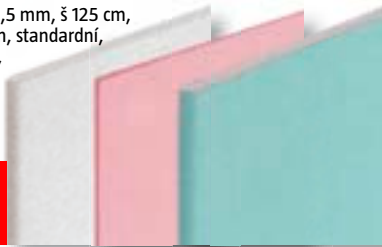

Gumoasfaltová hydroizolace DISPER DN

5 kg	159,-
10 kg	249,-

Suchá výstavba

Sádkartonové stavební desky

tl. 9,5 mm a 12,5 mm, š 125 cm, d 100 a 200 cm, standardní, impregnované, protipožární

m² od **43,60**