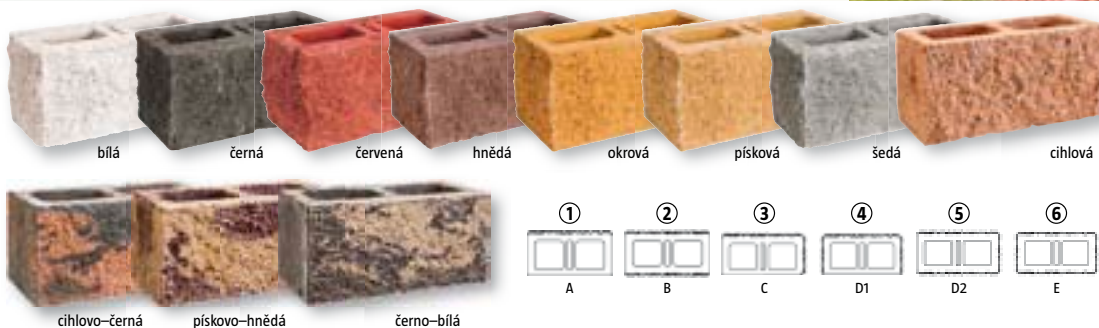

Masivní úhelník, 60 x 20 VE = 6 x 8 ST.

125,-

Svěrka, 85 x 33 mm

155,-

Kování pozinkované, na dřevěné ploty

Výrobek	Rozměry, použití	Cena/ ks
Kování na dřevěné ploty 10677639	pro ukotvení plotových dílců na dřevěné sloupky, pozinkováno 28 x 30 x 38 mm	12,-
Závěsný čep 10660897	k našroubování 10 x 85 x 33, Ø 10–13 mm	od 49,-
Závěs L 10660897	pro plotové dílce, vč. vrtů 56 x 38 x 3 mm	49,-/ 2 ks
Závěs U 10665328	pro plotové dílce, vč. vrtů 45 x 38 x 2 mm	125,-/ 2 ks
Petlice 10661638	400 x 100/ 65 mm	155,-

Štípané tvárnice a stříšky

použití pro dělicí, opěrné, protihlukové, okrasné zdi, výstavba oplocení, nosné stěny a příčky, podezdívky

bílá černá červená hnědá okrová písková šedá cihlová

cihlovo-černá pískovo-hnědá černo-bílá