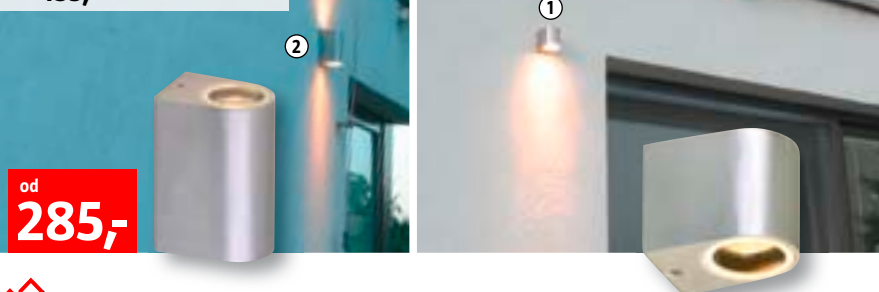

od **119,-!**

Exkluzivně v **BAUHAUS**

Série venkovních svítidel Silver Star II
pro žárovky 60 W/ E 27 (bez žárovek) nebo vhodné pro úsporné žárovky 20 W/ E 27, provedení: nerezová ocel

- ① nástěnné směr dolů, výška cca 34 cm, 1x 60 W **790,-**
- ② nástěnné směr nahoru, výška cca 34 cm, 1x 60 W **790,-**
- ③ nástěnné s pohybovým čidlem směr nahoru, výška cca 36 cm, 1x 60 W **1.050,-**
- ④ přízemní výška cca 45 cm, 1x 60 W **790,-**
- ⑤ sloupové výška cca 95 cm, 1x 60 W **990,-**
- ⑥ sloupové "kandelábr" výška cca 220 cm, 2x 60 W **3.190,-**

Série venkovních svítidel Country

žárovky max. 1x 60 W (bez žárovek), provedení: hliník, IP 44, nástěnné nahoru nebo dolů

HLINÍK

od **179,-!**

Exkluzivně v **BAUHAUS**

Série venkovních svítidel Glasgow

IP44, vč. žárovek, provedení: nerez

- ① 1x 20 W/ GU 10, v 80 x 95 mm **285,-**
- ② 2x 20 W/ GU 10, v 145 x 95 mm **439,-**

Výprodej solárních svítidel

SKLO

- Bastone**
výška 37,5 cm, mléčné stínítko, nerez
~~49,-~~ **39,-**
- One**
výška cca 39 cm, nerez
~~59,-~~ **39,-**
- Fiore**
výška cca 41 cm, nerez
~~99,-~~ **79,-**