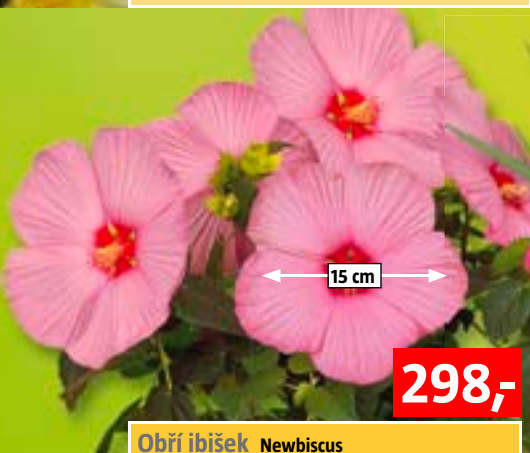

Chryzantéma Dendranthema
Ø kv. 13 cm, Ø rostliny 30 cm **39,-**
Ø kv. 17 cm, Ø rostliny 35–45 cm **98,-**

Obří ibišek Newbiscus
kontejner 4,5 l, velké výrazné květy, v barvách růžová, bílá, růžovo-červená **298,-**