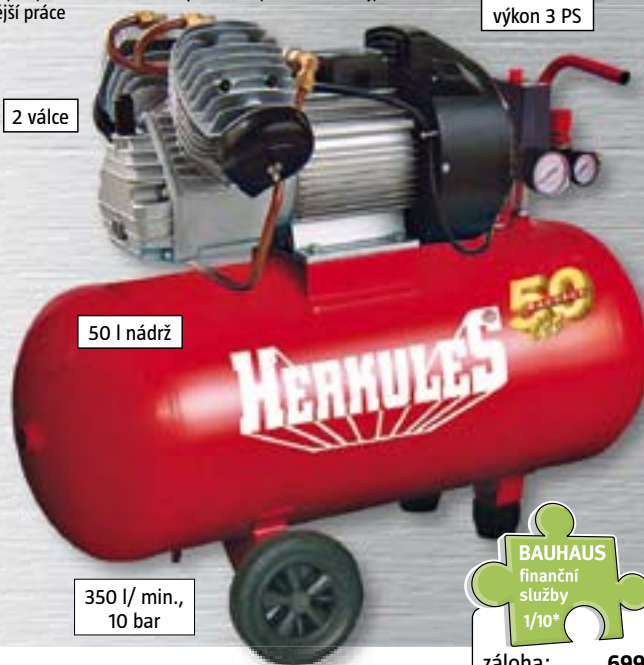

350 l/min., 10 bar

včetně nářadí na: