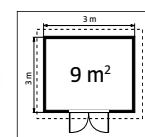

rozměr soklu 2,1 x 2,1 m, vnější rozměr domku vč. přesahů střechy 3,62 x 2,63 m, výška hřebene střechy 2,26 m

2,1 x 2,1 m

14.990,-

Vaasa

rozměr soklu 2,4 x 2,4 m, vnější rozměr domku vč. přesahů střechy 2,8 x 3 m, výška hřebene střechy 2,4 m, výška boční zdi 1,95 m

2,4 x 2,4 m

17.990,-

Stockholm

rozměr soklu 3 x 2,5 m, vnější rozměr domku vč. přesahů střechy 3,5 x 4,03 m, výška hřebene střechy 2,54 m, výška boční zdi 1,95 m

3 x 2,5 m

24.990,-

Evropa

rozměr soklu 3 x 3 m, vnější rozměr domku vč. přesahů střechy 3,55 x 3,75 m, výška hřebene střechy 2,5 m, výška boční zdi 1,95 m

3 x 3 m

28.990,-

IHNED K ODBĚRU

Helsinki

rozměr soklu 3 x 3 m, vnější rozměr domku vč. přesahů střechy 3,5 x 4,5 m, výška hřebene střechy 2,5 m, výška boční stěny 1,95 m

3 x 3 m

29.990,-

BAUHAUS
finanční služby
1/10*