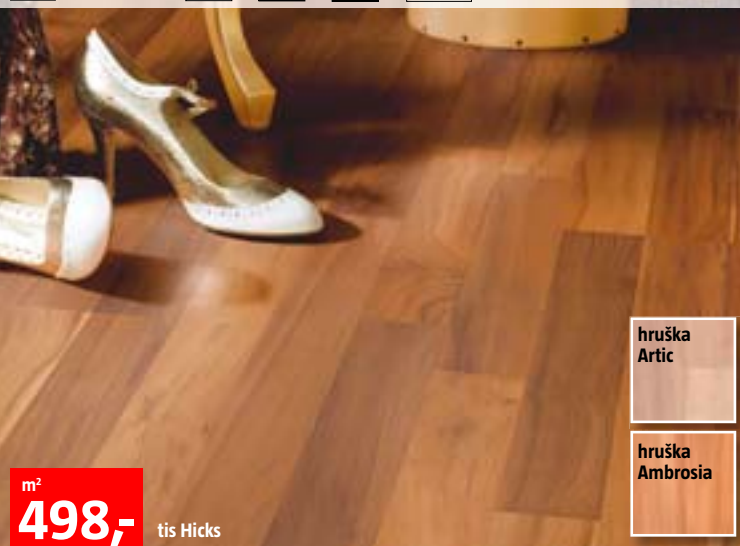

hruška Artic

hruška Ambrosia

m²
498,- tis Hicks