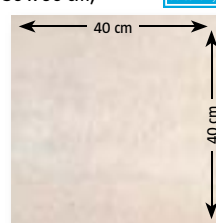

m²
499,-!

Dlažba z pravé žuly Beta Beige

zkosené hrany, tl. 1 cm
30,5 x 30,5 cm
nebo
30,5 x 61 cm
429,-/ m²
sokl 8 x 30,5 cm
45,-/ ks