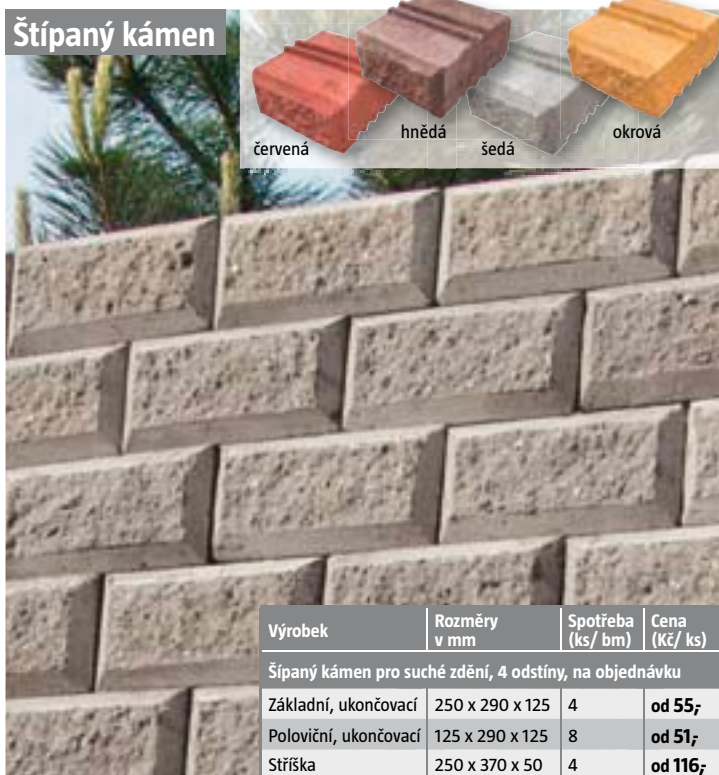

červená hnědá šedá okrová

Výrobek	Rozměry v mm	Spotřeba (ks/ bm)	Cena (Kč/ ks)
Štípaný kámen pro suché zdění, 4 odstíny, na objednávku			
Základní, ukončovací	250 x 290 x 125	4	od 55,-
Poloviční, ukončovací	125 x 290 x 125	8	od 51,-
Stříška	250 x 370 x 50	4	od 116,-