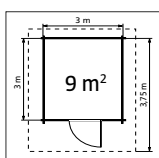

Dřevěné zahradní domky – finská produkce ze severských dřevin

bez povrchové úpravy, kompletní stavební sady s dřevěným základem, bez střešní lepenky, včetně montážního materiálu, na objednávku do 21 dnů

Exklusivně v **BAUHAUS**

vyrobeno ve Finsku

Mikka

rozměr soklu 1,8 x 2 m, vnější rozměr domku vč. přesahů střechy 2,28 x 2,38 m, výška hřebene střechy 2,22 m, výška boční zdi 1,83 m

1,8 x 2 m

Rhein

rozměr soklu 1,6 x 1,4 m, vnější rozměr domku vč. přesahů střechy 1,86 x 1,53 m, výška hřebene střechy 2,1 m, výška boční zdi 1,83 m

1,6 x 1,4 m

7.390,-

Oslo – s přídatnou skříní a přečnívající střechou

rozměr soklu 2,1 x 2,1 m, vnější rozměr domku vč. přesahů střechy 3,62 x 2,63 m, výška hřebene střechy 2,26 m

2,1 x 2,1 m

14.990,-

Vaasa

rozměr soklu 2,4 x 2,4 m, vnější rozměr domku vč. přesahů střechy 2,8 x 3 m, výška hřebene střechy 2,4 m, výška boční zdi 1,95 m

2,4 x 2,4 m

17.990,-

Stockholm

rozměr soklu 3 x 2,5 m, vnější rozměr domku vč. přesahů střechy 3,5 x 4,03 m, výška hřebene střechy 2,54 m, výška boční zdi 1,95 m

3 x 2,5 m

24.990,-

Evropa

rozměr soklu 3 x 3 m, vnější rozměr domku vč. přesahů střechy 3,55 x 3,75 m, výška hřebene střechy 2,5 m, výška boční zdi 1,95 m

3 x 3 m

28.990,-

IHNED K ODBĚRU

Helsinki

rozměr soklu 3 x 3 m, vnější rozměr domku vč. přesahů střechy 3,5 x 4,5 m, výška hřebene střechy 2,5 m, výška boční stěny 1,95 m

3 x 3 m

29.990,-

BAUHAUS
finanční služby
1/10*

záloha: **2.899,-**
měsíční splátka: **10x 2.899,-**