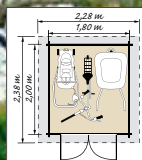

-8.000,- Kč sleva

9.990,- !!!

Gril na dřevěné uhlí Denver

grilovací plocha cca Ø 34 cm, rozměry: cca š 36 x v 57 cm

~~249,-~~

-124,- Kč sleva

125,- !!!

Dřevěné zahradní domky – finská produkce ze severských dřevin

bez povrchové úpravy, kompletní stavební sady s dřevěným základem, bez střešní lepenky, včetně montážního materiálu, na objednávku do 21 dnů

Exklusivně v **BAUHAUS**

vyrobeno ve Finsku

Mikka

rozměr soklu 1,8 x 2 m, vnější rozměr domku vč. přesahů střechy 2,28 x 2,38 m, výška hřebene střechy 2,22 m, výška boční zdi 1,83 m