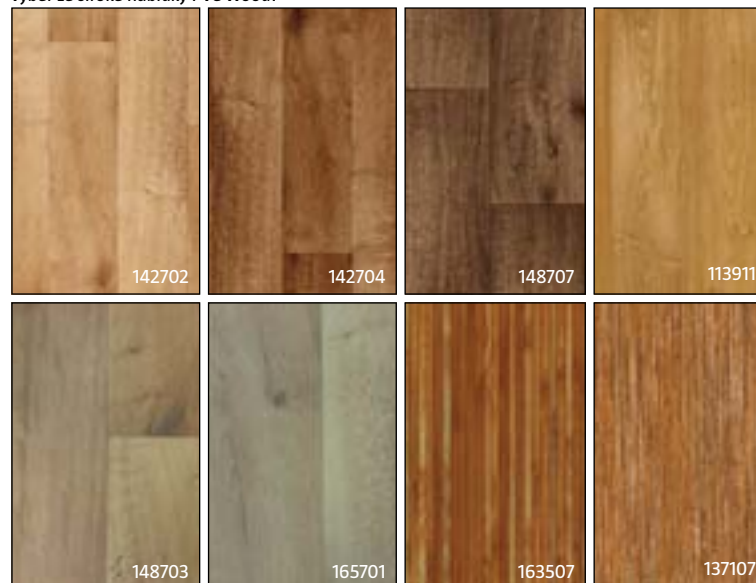

POZOR!!!
CENOVĚ VÝHODNÉ PALETOVÉ ODBĚRY
POZOR!!!

PŘI JEDNORÁZOVÉM ODBĚRU 50 m² KOBERCŮ A PVC NA METRÁŽ (MOŽNÝ I MIX) -10% Z AKTUÁLNÍ CENY

m² 299,-!

VYSOKÁ KVALITA

výběr ze široké nabídky PVC Wood:

Kusový koberec Brylant