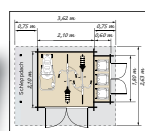

rozměr soklu 2,1 x 2,1 m, vnější rozměr domku vč. přesahů střechy 3,62 x 2,63 m, výška hřebene střechy 2,26 m

2,1 x 2,1 m

14.990,-

Vaasa

rozměr soklu 2,4 x 2,4 m, vnější rozměr domku vč. přesahů střechy 2,8 x 3 m, výška hřebene střechy 2,4 m, výška boční zdi 1,95 m