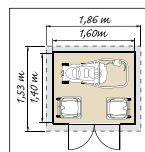

bez povrchové úpravy, kompletní stavební sady s dřevěným základem, bez střešní lepenky, včetně montážního materiálu, na objednávku do 21 dnů

Exklusivně v **BAUHAUS**

vyrobeno ve Finsku

Mikka

rozměr soklu 1,8 x 2 m, vnější rozměr domku vč. přesahů střechy 2,28 x 2,38 m, výška hřebene střechy 2,22 m, výška boční zdi 1,83 m

1,8 x 2 m

Rhein

rozměr soklu 1,6 x 1,4 m, vnější rozměr domku vč. přesahů střechy 1,86 x 1,53 m, výška hřebene střechy 2,1 m, výška boční zdi 1,83 m

1,6 x 1,4 m

7.390,-

Oslo – s přídatnou skříní a přečnívající střechou

rozměr soklu 2,1 x 2,1 m, vnější rozměr domku vč. přesahů střechy 3,62 x 2,63 m, výška hřebene střechy 2,26 m

2,1 x 2,1 m

14.990,-

Vaasa

rozměr soklu 2,4 x 2,4 m, vnější rozměr domku vč. přesahů střechy 2,8 x 3 m, výška hřebene střechy 2,4 m, výška boční zdi 1,95 m