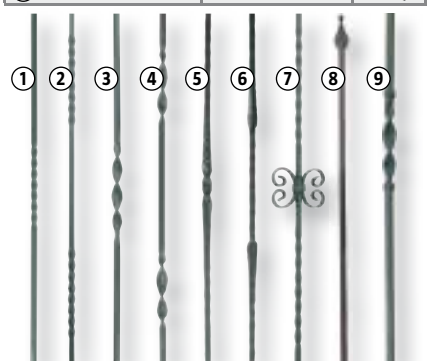

Kované prvky – profi systém

pro realizaci plotů, balkonů a teras včetně branek, il. foto

Výrobek	Rozměry, použití	Cena/ ks
1 Zábradlí 1x kroucené	12 x 12 x 1000 mm	69,-
2 Zábradlí 2x kroucené	12 x 12 x 1000 mm	79,-
3 Zábradlí 1x kroucené	12 x 12 x 1000 mm	129,-
4 Zábradlí 2x kroucené	12 x 12 x 1000 mm	129,-
5 Zábradlí „rybí kost“	12 x 12 x 900 mm	115,-
6 Zábradlí „rybí kost“	12 x 12 x 900 mm	115,-
7 Zábradlí s 1x C-ozdobou	12 x 12 x 1000 mm	165,-
8 Zábradlí se špicí	12 x 12 x 1000 mm	169,-
9 Sloupek kroucený	20 x 20 x 1100 mm	499,-