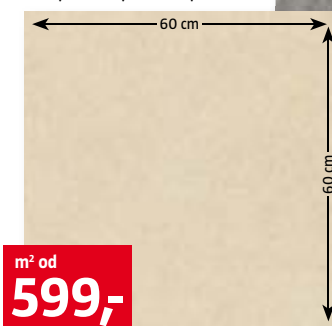

m² od
599,-

Leštěná slinutá dlažba Sand

40 x 40 cm nebo 30 x 60 cm,
otěruvzdornost V.
sokl 8 x 30 cm
75,-/ ks