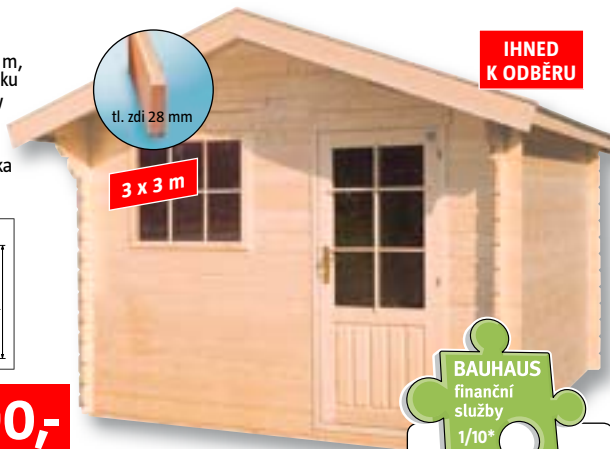

1,8 x 2 m

Rhein

rozměr soklu 1,6 x 1,4 m, vnější rozměr domku vč. přesahů střechy 1,86 x 1,53 m, výška hřebene střechy 2,1 m, výška boční zdi 1,83 m

1,6 x 1,4 m

7.390,-

Oslo – s přídatnou skříní a přečnívající střechou

rozměr soklu 2,1 x 2,1 m, vnější rozměr domku vč. přesahů střechy 3,62 x 2,63 m, výška hřebene střechy 2,26 m

2,1 x 2,1 m

14.990,-

Vaasa

rozměr soklu 2,4 x 2,4 m, vnější rozměr domku vč. přesahů střechy 2,8 x 3 m, výška hřebene střechy 2,4 m, výška boční zdi 1,95 m

2,4 x 2,4 m

17.990,-

Stockholm

rozměr soklu 3 x 2,5 m, vnější rozměr domku vč. přesahů střechy 3,5 x 4,03 m, výška hřebene střechy 2,54 m, výška boční zdi 1,95 m

3 x 2,5 m

24.990,-

Evropa

rozměr soklu 3 x 3 m, vnější rozměr domku vč. přesahů střechy 3,55 x 3,75 m, výška hřebene střechy 2,5 m, výška boční zdi 1,95 m

3 x 3 m

28.990,-

IHNED K ODBĚRU

Helsinki

rozměr soklu 3 x 3 m, vnější rozměr domku vč. přesahů střechy 3,5 x 4,5 m, výška hřebene střechy 2,5 m, výška boční stěny 1,95 m

3 x 3 m

29.990,-

BAUHAUS
finanční služby
1/10*