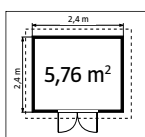

bez povrchové úpravy, kompletní stavební sady s dřevěným základem, bez střešní lepenky, včetně montážního materiálu, na objednávku do 21 dnů

Exklusivně v **BAUHAUS**

vyrobeno ve Finsku

Mikka

rozměr soklu 1,8 x 2 m, vnější rozměr domku vč. přesahů střechy 2,28 x 2,38 m, výška hřebene střechy 2,22 m, výška boční zdi 1,83 m

1,8 x 2 m

Rhein

rozměr soklu 1,6 x 1,4 m, vnější rozměr domku vč. přesahů střechy 1,86 x 1,53 m, výška hřebene střechy 2,1 m, výška boční zdi 1,83 m

1,6 x 1,4 m

7.390,-

Oslo – s přídatnou skříní a přečnívající střechou

rozměr soklu 2,1 x 2,1 m, vnější rozměr domku vč. přesahů střechy 3,62 x 2,63 m, výška hřebene střechy 2,26 m

2,1 x 2,1 m

14.990,-

Vaasa

rozměr soklu 2,4 x 2,4 m, vnější rozměr domku vč. přesahů střechy 2,8 x 3 m, výška hřebene střechy 2,4 m, výška boční zdi 1,95 m

2,4 x 2,4 m

17.990,-

Stockholm

rozměr soklu 3 x 2,5 m, vnější rozměr domku vč. přesahů střechy 3,5 x 4,03 m, výška hřebene střechy 2,54 m, výška boční zdi 1,95 m

3 x 2,5 m

24.990,-

Evropa

rozměr soklu 3 x 3 m, vnější rozměr domku vč. přesahů střechy 3,55 x 3,75 m, výška hřebene střechy 2,5 m, výška boční zdi 1,95 m