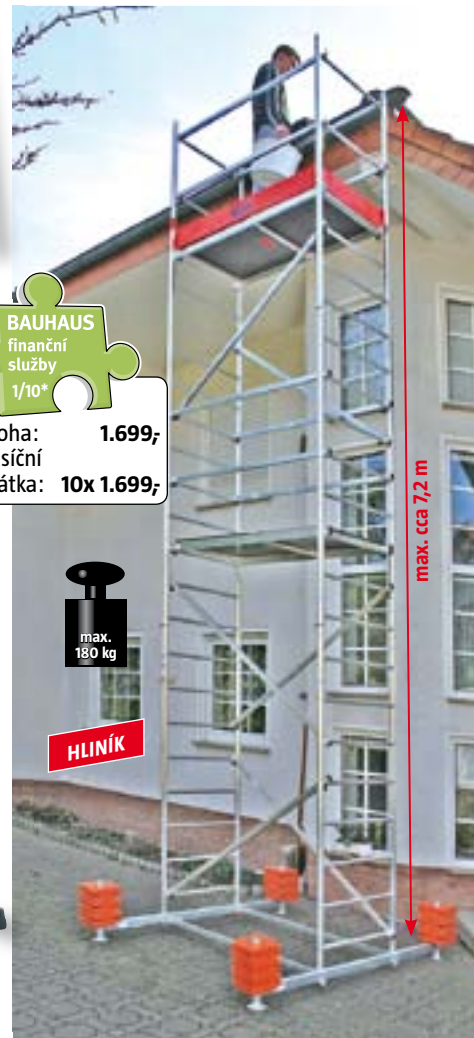

extra ploché, šetří místo

999,-

MOŽNO POUŽÍT TAKÉ JAKO LEŠENÍ

max. 150 kg

záloha: 1.699,-
měsíční splátka: 10x 1.699,-

max. 180 kg

HLINÍK

Teleskopický žebřík