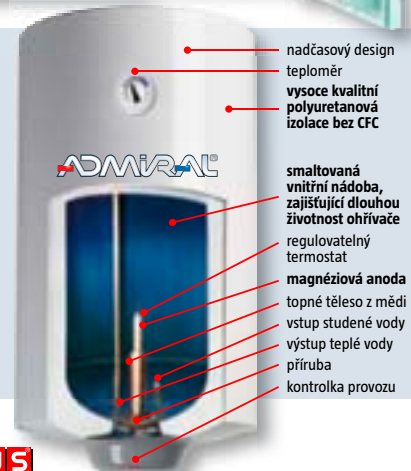

ADMIRAL

nadčasový design teploměr
vysoko kvalitní polyuretanová izolace bez CFC

smaltovaná vnitřní nádoba, zajišťující dlouhou životnost ohřivače

regulovatelný termostat

magnéziová anoda
topné těleso z mědi
vstup studené vody
výstup teplé vody
příruba
kontrolka provozu