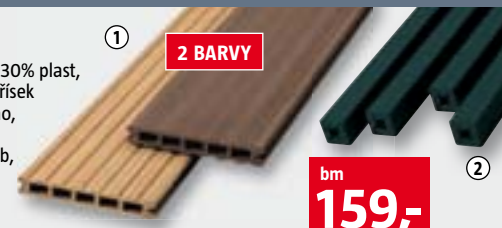

2 BARVY

bm **159,-**

2

1 Podlahová prkna WPC světlý dub, kaštan

Profil	Délka	Cena (Kč)
21 x 145 mm	2 m	318,-
	3 m	477,-
	4 m	636,-

2 Konstrukční hranoly WPC antracit, hladký

Profil	Délka	Cena (Kč)
40 x 40 mm	2 m	298,-
	3 m	425,-

PŮJČOVNA NÁŘADÍ

bližší informace na www.bauhaus.cz nebo přímo v našich centrech