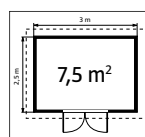

rozměr soklu 2,1 x 2,1 m, vnější rozměr domku vč. přesahů střechy 3,62 x 2,63 m, výška hřebene střechy 2,26 m

2,1 x 2,1 m

14.990,-

Vaasa

rozměr soklu 2,4 x 2,4 m, vnější rozměr domku vč. přesahů střechy 2,8 x 3 m, výška hřebene střechy 2,4 m, výška boční zdi 1,95 m

2,4 x 2,4 m

17.990,-

Stockholm

rozměr soklu 3 x 2,5 m, vnější rozměr domku vč. přesahů střechy 3,5 x 4,03 m, výška hřebene střechy 2,54 m, výška boční zdi 1,95 m

3 x 2,5 m

24.990,-

Evropa

rozměr soklu 3 x 3 m, vnější rozměr domku vč. přesahů střechy 3,55 x 3,75 m, výška hřebene střechy 2,5 m, výška boční zdi 1,95 m

3 x 3 m

28.990,-

IHNED K ODBĚRU

Helsinki

rozměr soklu 3 x 3 m, vnější rozměr domku vč. přesahů střechy 3,5 x 4,5 m, výška hřebene střechy 2,5 m, výška boční stěny 1,95 m

3 x 3 m

29.990,-

BAUHAUS
finanční služby
1/10*