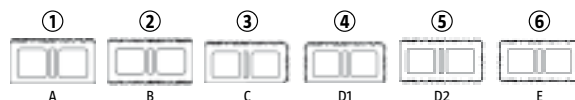

bílá černá červená hnědá okrová písková šedá cihlová