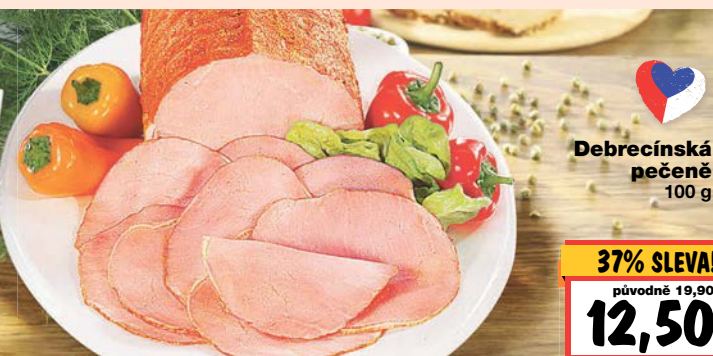

**Moravské uzené**  
obsah masa 76 %  
100 g

**27% SLEVA!**  
původně 17,90  
**12,90**

**Bůčkový závin**  
100 g

**49% SLEVA!**  
původně 16,90  
**8,50**

**Papriková pečinka**  
Tradiční výrobek z vepřové pečeně, lisovaný ve speciálních formách, je opatřen speciálním povlakem a zauzený. Kvalitní maso vepřové pečeně spolu s paprikou se vyznačuje obzvlášť příjemnou chutí, která z něj činí výtečnou specialitu studené kuchyně.