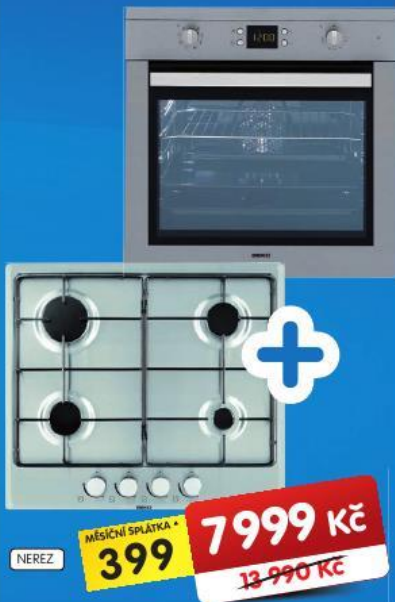

VESTAVNÁ MULTIFUNKČNÍ TROUBA
BEKO

- objem 65 l • 6 programů • displej • gril • příslušenství-1x plech, 1x rošť • V x Š x H – 60 x 60 x 55 cm

PLYNOVÁ VARNÁ DESKA
BEKO

- integrované zapalování • šířka 60 cm • bezpečnostní pojistka
- snadné čištění • 2 smaltované mřížky