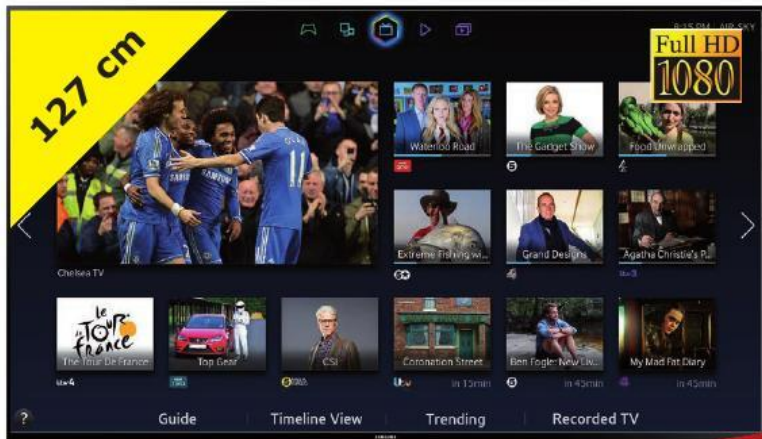

0% AKONTACE

PLATNOST AKCE 22.-28. 4.

SPLÁČEJ PO 5%[^]