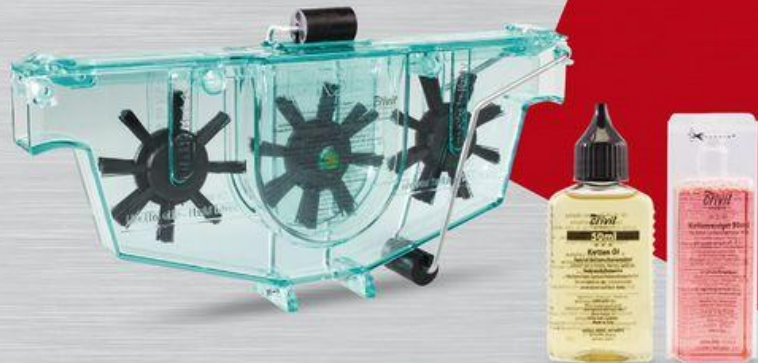

149.-
kus

Zámek na kolo

- cylindrický uzávěr proti znečištění a rezavění
- z kvalitní zapletené oceli
- včetně 2 klíčů
- rozměry: Ø cca 8 mm
- délka: cca 180 cm