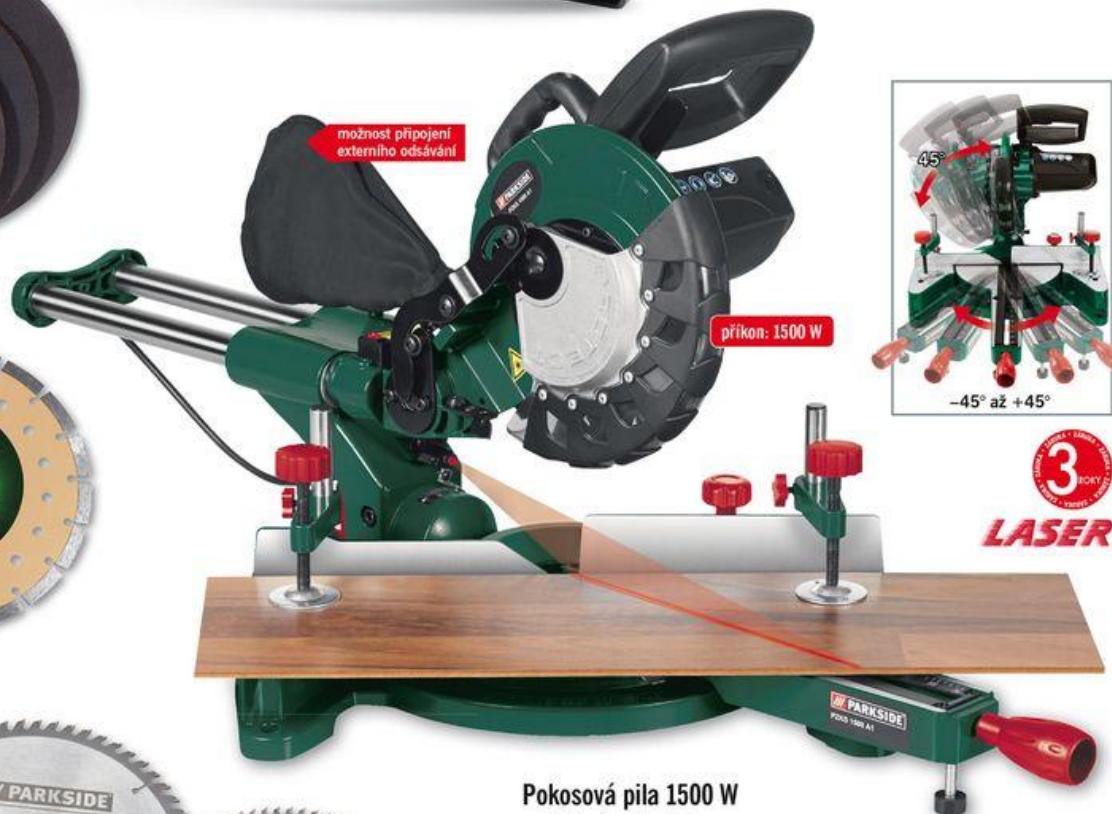

možnost připojení
externího odsávání

příkon: 1500 W