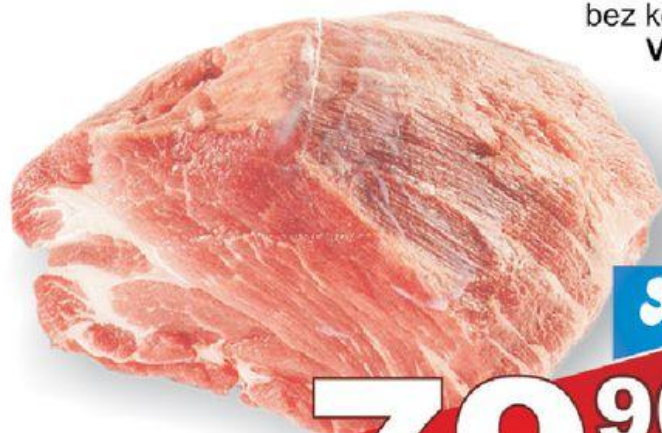

**2<sup>90</sup>**

s DPH = 3,34

NĀŠ TIP

Nakupujte VÝHODNĚJI

Vepřový bok  
s kostí  
VAK  
cca 2 kg

**75<sup>90</sup>**  
/kg

s DPH = 87,29

Vepřová krkovička  
bez kosti  
VAK

**79<sup>90</sup>**  
/kg

s DPH = 91,89

Vepřová kýta  
bez kosti  
VAK  
cca 2 kg

**92<sup>50</sup>**  
/kg

s DPH = 106,38

Vepřová plec  
bez kosti  
4D  
VAK

**64<sup>90</sup>**  
/kg

s DPH = 74,64