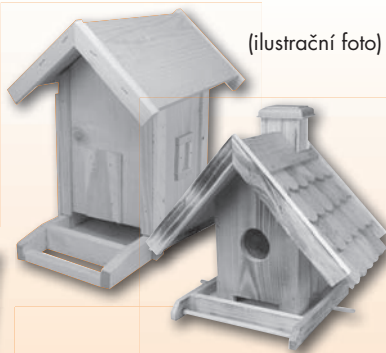

(ilustrační foto)

Krmítka

různé druhy

cena od

94,90

**Domácí vodárna
HWW 900/25 Plus**

výkon 600W,
230 V/50 Hz,
max. doprav. množství
2800 l/h.,
max. tlak 4,2 bar,
max. doprav. výška 42 m,
max. sací výška 9 m,
objem tlakové nádrže 18 l,
teplota prostředí 5 - 40°C,
teplota kapaliny 2 - 35°C,
kabel 1,5 m,
hmotnost 14,6 kg