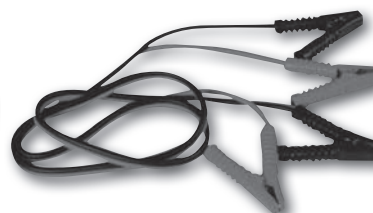

Stírací lišty

různé typy a velikosti
cena od

~~219,-~~

Nemrznoucí kapalina -20°

3l

5l 99,90

~~69,-~~
69,90

Startovací kabely 400 Amp