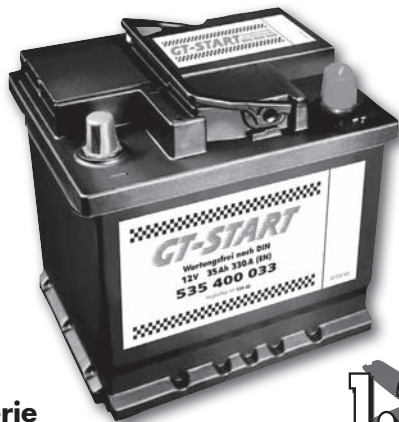

~~199,-~~
119,-

Motorový olej Mogul extreme

15 W – 40,
4l

~~449,-~~

10 W – 40
5 W – 40
599,-
1.190,-

GT Start – Autobaterie

bezúdržbová, německá
značková kvalita, 35 – 70 Ah
cena od

~~1.290,-~~
999,-