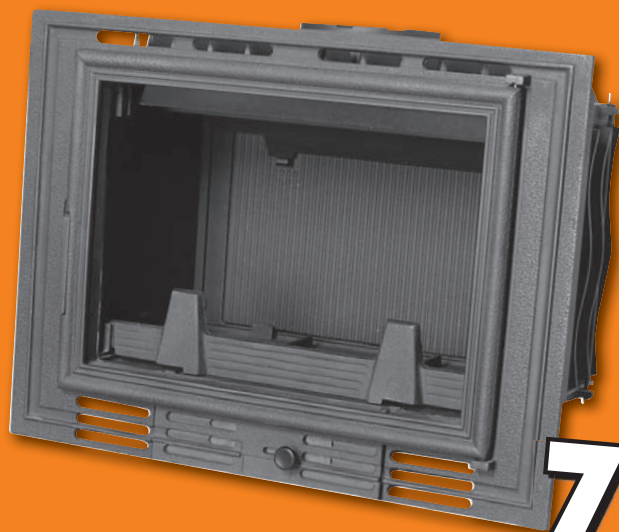

Krbová vložka „Ambador Uniflam“

výkon 12 kW, výhřevnost
280 m³, kouřovod 180 mm,
palivo: dřevo, ekobrikety,
účinnost 70%

10.490,-

7.490,-