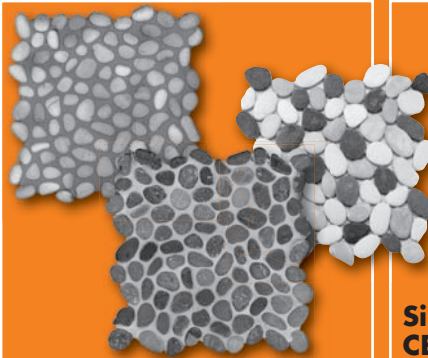

Mozaika obložková

30 x 30 cm, různé barvy kamínků

cena za kus

75,90

Silikonový tmel CERESIT CS 25

vhodný do kuchyní a koupelen, 280 ml, různé barvy

cena od

89,90

kusový prodej

~~16,90~~

9,90

Lať

smrk/jedle, neošetřeno, sušeno v komorové sušárně, 48 x 24 mm
cena za bm

Deska lepená

smrk/jedle, neošetřeno, pro vnitřní stavbu regálů a nábytku, tl. 18 mm, různé rozměry např. 800 x 200 mm

cena za ks od

39,90

OSB deska

spojení pero drážka, ideální pro renovaci a přestavbu, 1840 x 675 x 18 mm
cena za m²

169,-

prodej celých balení