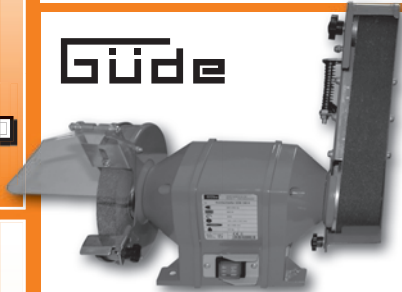

4.990,-

Güde

Kombi bruska GDS150K

230 V, průměr suchého brusného
kotouče: 150 mm, šířka suchého
brusného kotouče: 20 mm, rozměry
brusného pásu: 50 x 686 mm,
otáčky: 2950 ot./min.,
stabilní kovová skříň s bočními kryty
kotouče i pásu, korundový brusný
kotouč, brusný pás střední zrnitosti
(K80), vypínač v ochranném
pouzdru, základová část s otvory
polohovatelná pracovní opěrka,
ochranný kryt proti jiskrám