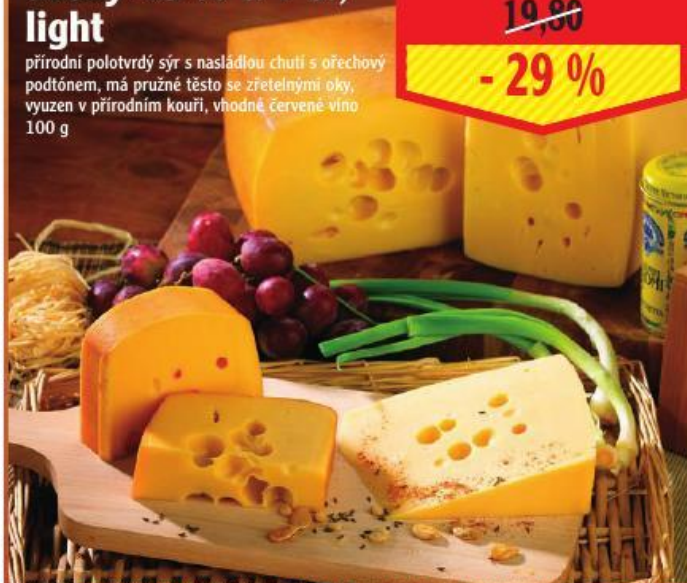

Sýr ementálského typu 45 % t. v s., uzený 45 % t. v s., light

přírodní polotvrdý sýr s nasládlou chutí s ořechovými podtóny, má pružné těsto se zřetelnými oky, vyuzen v přírodním kouři, vhodné červené víno
100 g

13⁹⁰

~~19,90~~
- 29 %