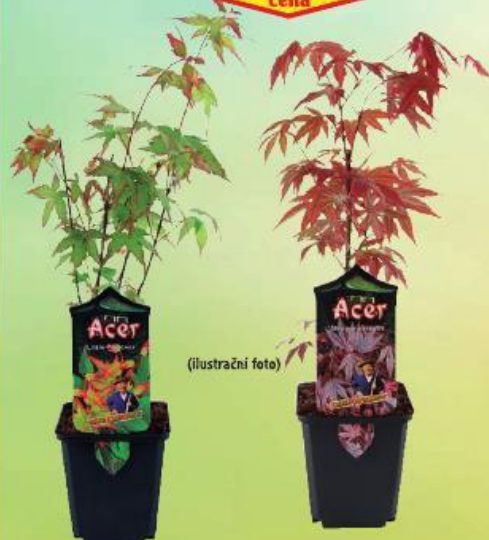

Acer (javor)

kv. 10,5 cm,
různé druhy

129,-

výhodná
cena