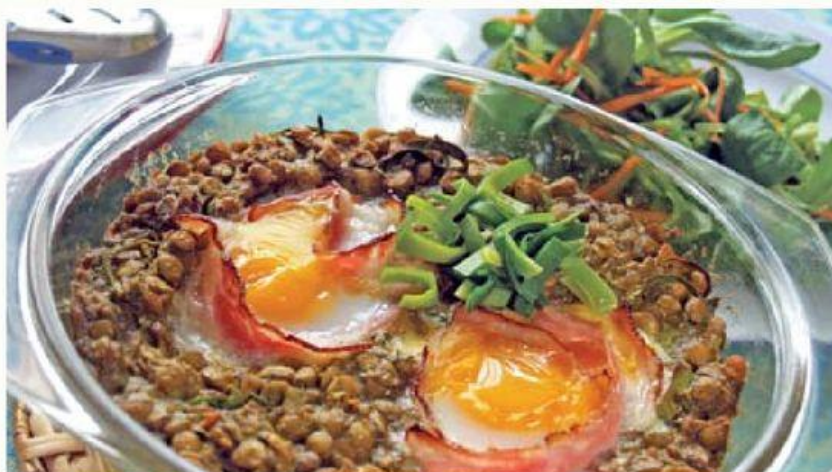

postup

Čočku je dobré předem namočit (přes noc). Poté ji vaříte spolu s pokrájeným pórkem a směsí koření. Během varu případně dolévejte vodu, ale ne příliš, aby na závěr veškerou tekutinu čočka nasála.

Nasekejte zelené bylinky a spolu se dvěma vejci, solí, čerstvě mletým pepřem a trochou škrobu je vmíchejte do uvařené čočky. Směs poté vložte do předem vymaštěné nádoby. Do čočky udělejte lžící čtyři jamky, můžete

je případně vyložit slaninou, a do každé zapustíte syrové vajíčko.

Vše zvolna pečte v troubě při cca 140 stupních asi 20 minut. Popřípadě vejce zprvu zakryjte kousky alobalu, aby se příliš nevysušila. Na závěr můžete přidat teplotu a vše dopéct.

Zapečenou čočku podávejte se salátem nebo s kvašenou či sterilovanou zeleninou.

Video z přípravy receptu najdete na www.terno.cz a na Facebooku Terno.