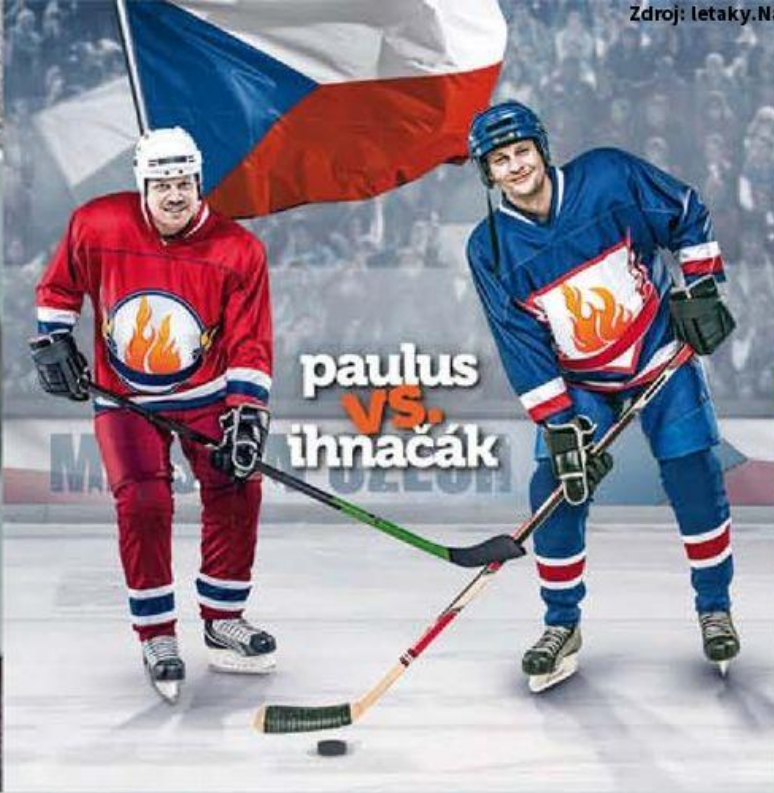

**PEČENÉ KUŘE
NA RAJČATECH**

**paulus
vs.
ihnačák**