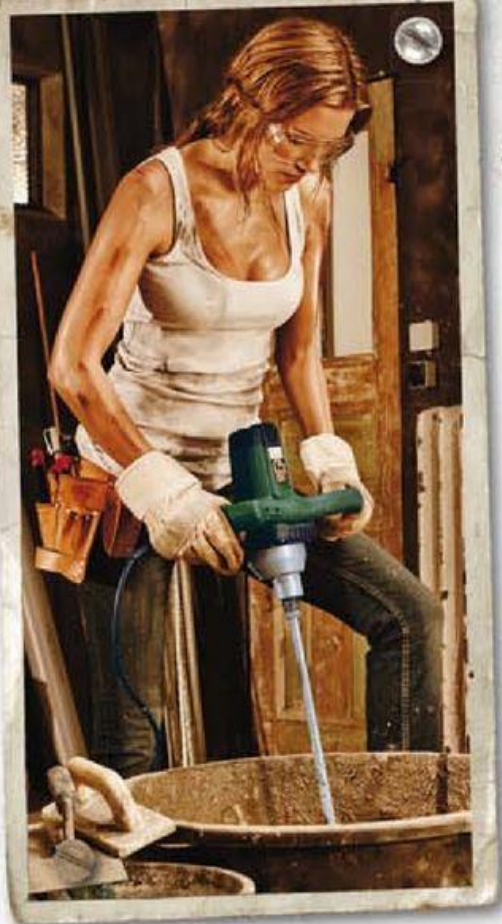

Míchač barev a malty 1400 W

- důkladné namíchání tekutých a práškových barev, malty, lepidla nebo omítky
- výkonný 1400W motor zpracuje i tužší materiály
- plynulá elektronická regulace otáček
- ergonomické a jednoduché ovládání
- včetně univerzálního míchadla a 2 šroubových kříčů

TECHNICKÉ ÚDAJE:

KUS

1490.-