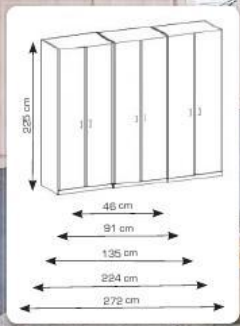

580-0142/003,9,41
Ložnicový program Cassanova
dekor jasan, postel 180 x 200 cm,
možnosť dokoupit úložný priestor,
rošty a matrace. Šatní skříň,
š/v/h: 224 x 225 x 60 cm.

postel
původní cena 9 687,-
AKCE
5999,- -38%
měsíční splátky od 241,-*

Pondělí 13. 4. a 20. 4.

Doprava ZDARMA!
na vše

***