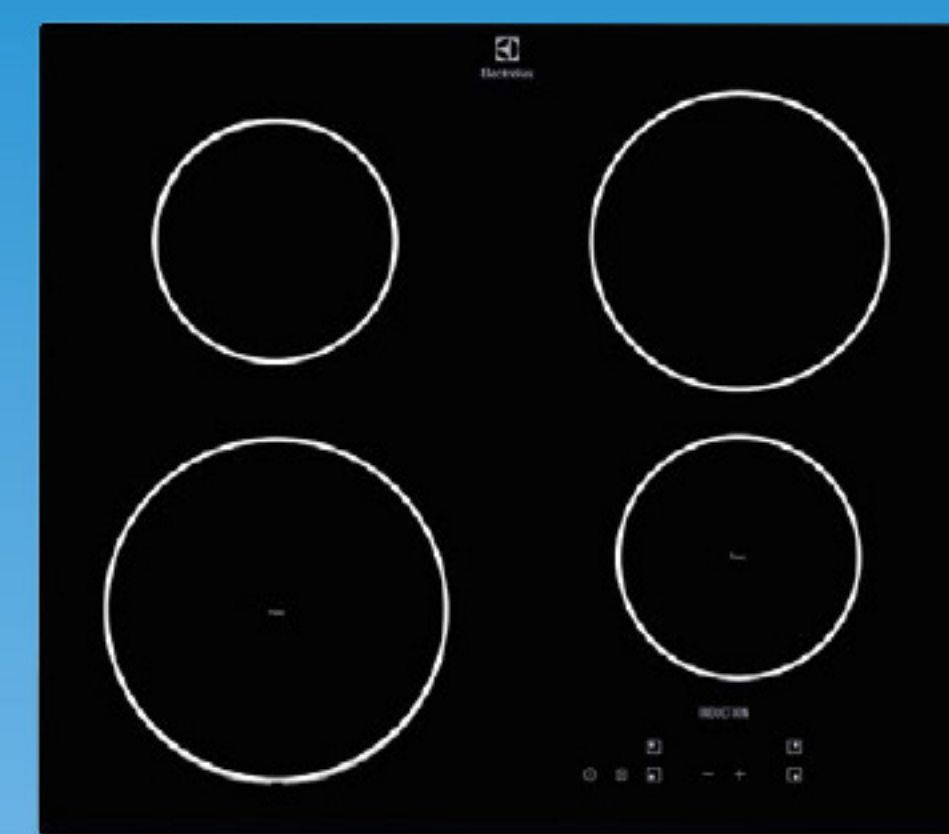

-30%
8.590,-

5.999,-

*Měsíčně: 600,-

Genius REPRODUKTORY K PC
• napájení přes USB [SP-HF 150]