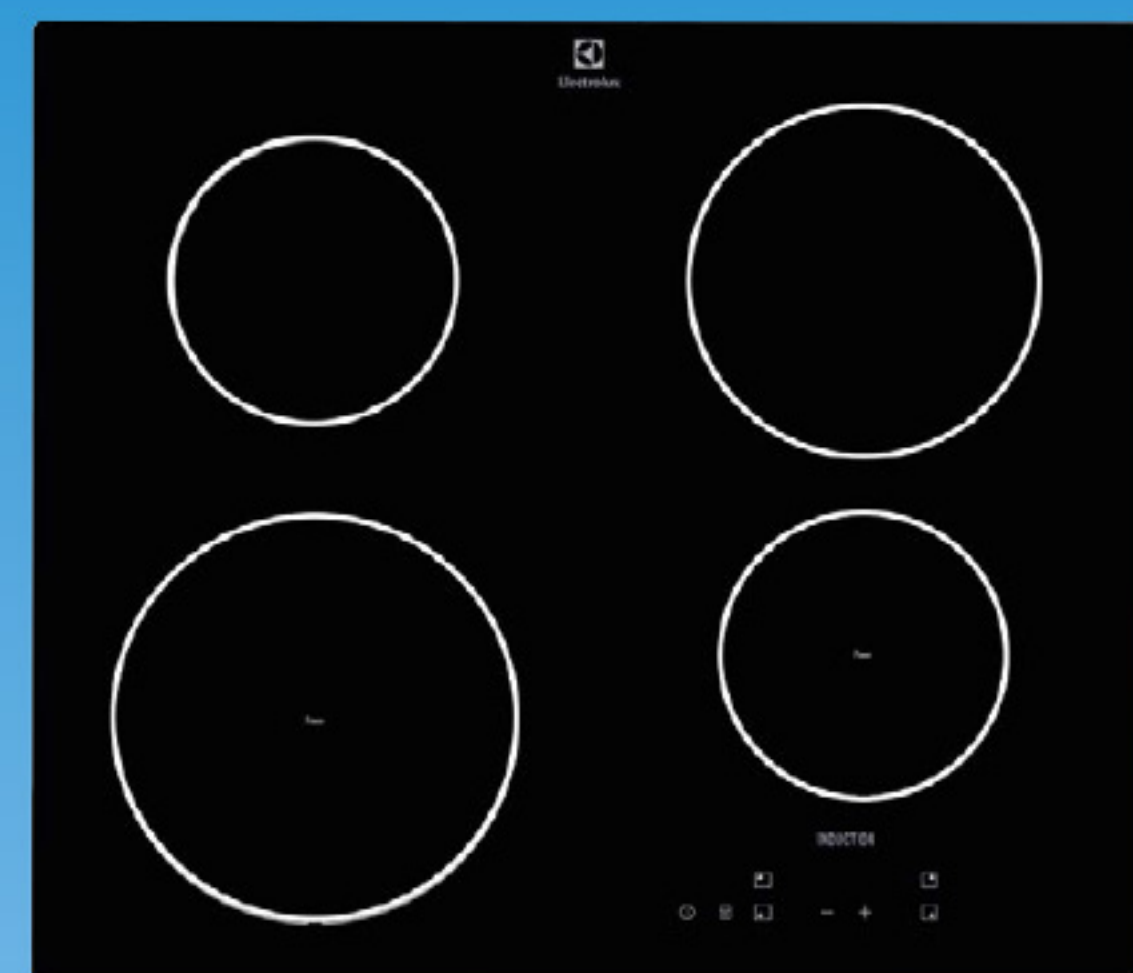

-30%
8.590,-

5.999,-

*Měsíčně: 600,-