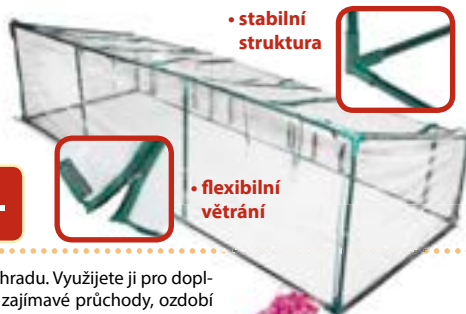

C Zahradní fóliovník je ideální pro pěstování sadby, rychlení zeleniny či balkonových květin. Stabilní a pevnou rozebíratelnou konstrukcí lze jednoduše a rychle nainstalovat na zahradu. Flexibilní větrání systémem zipů. Fólie z pevného a kvalitního PVC s okrajem zesíleným obšitím. Rozměry (šxhxv): 272x92x70 cm.

390 121 pr. tyčky 1,6 cm 799 Kč
náhradní fólie: 180 804 349 Kč

799,-

• stabilní struktura

• flexibilní větrání

D Podpěra pro pnoucí květiny i fazole ozdobí vaši zahradu. Využijete ji pro doplnění nejrůznějších koutů zahrady, vytvoříte pomocí ní zajímavé průchody, ozdobí okraje chodníku. Vhodná i pro pěstování netradičních zahradních plodin. Materiál: kov, barva zelená. Rozměry uvádíme šxhxv. Průměr tyčky je 1,3 cm.

1/351 601 obloukový tvar, 140x38x240 cm 349 Kč
2/351 602 válcový tvar, pr. 40 cm, v. 185 cm 349 Kč
3/351 603 jehlanový tvar, 40x40x195 cm 349 Kč

349,-