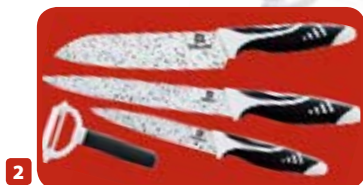

Bellington