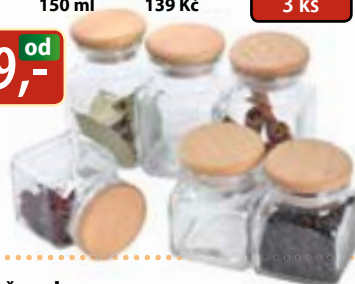

K 12 kořenek, dřevěná víčka. 0,08 l - stojan pr. 20 cm, v. 24 cm

123 918 599 Kč

L 6 kořenek - 0,08 l, stojan - 39x7x12 cm.

153 578 399 Kč

M 6 kořenek, pochromovaná víčka. Rozměry: 0,08 l, pr. stojanu 17 cm, v. 12 cm.

123 929 349 Kč

N Samolepky. 23 samolepek oválného tvaru si sami popište druhy koření. Rozměry: 1 samolepka 4,3x2,2 cm.

842 241 25 Kč

25,-

349,-^{od}

SADA 23 ks