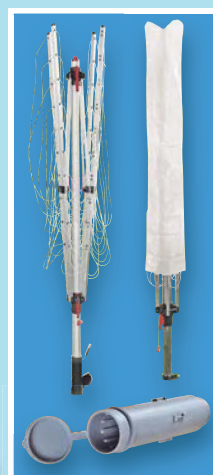

CIC CLATRONIC®

Minipračka MWA 3540

- usnadňuje zdlouhavé ruční praní doma i na cestách
- nízká spotřeba vody, elektriny a pracího prostředku, 15minutový časovač
- ideální pro malé domácnosti, dovolenou a camping
- včetně odpadní a přívodní hadice
- kapacita: 13 l max./1,5 kg

3 ROKY ZÁRUKA

MIMOŘÁDNÁ NABÍDKA!
DO VYPRODÁNÍ ZÁSOB.

999,-

Klipy na napínání potahu žehlicího prkna

- délka: 16 cm
- max. délka při napínání: 35 - 55 cm

28% SLEVA!

původně 69,90
49,90

concept

Odstraňovač žmolků OZ-1405

- účinně odstraňuje žmolky ze všech druhů tkanin
- odnímatelný zásobník
- rozebiratelný pro snadné čištění
- barva: bílomodrá
- napájení: 2 x 1,5 AA (není součástí balení)

MIMOŘÁDNÁ NABÍDKA!
DO VYPRODÁNÍ ZÁSOB.

doporučená cena 199,-
99,90

Žehlicí podložka

- pomocník pro usnadnění žehlení jemných materiálů
- odolná teplotě do 200 °C
- rozměry: 60 x 40 cm
- materiál: 100% polyester

LEIFHEIT

Potah na žehlicí prkno

- rozměry: 125 x 38 cm
- materiál: bavlna

48% SLEVA!

původně 249,-
129,-