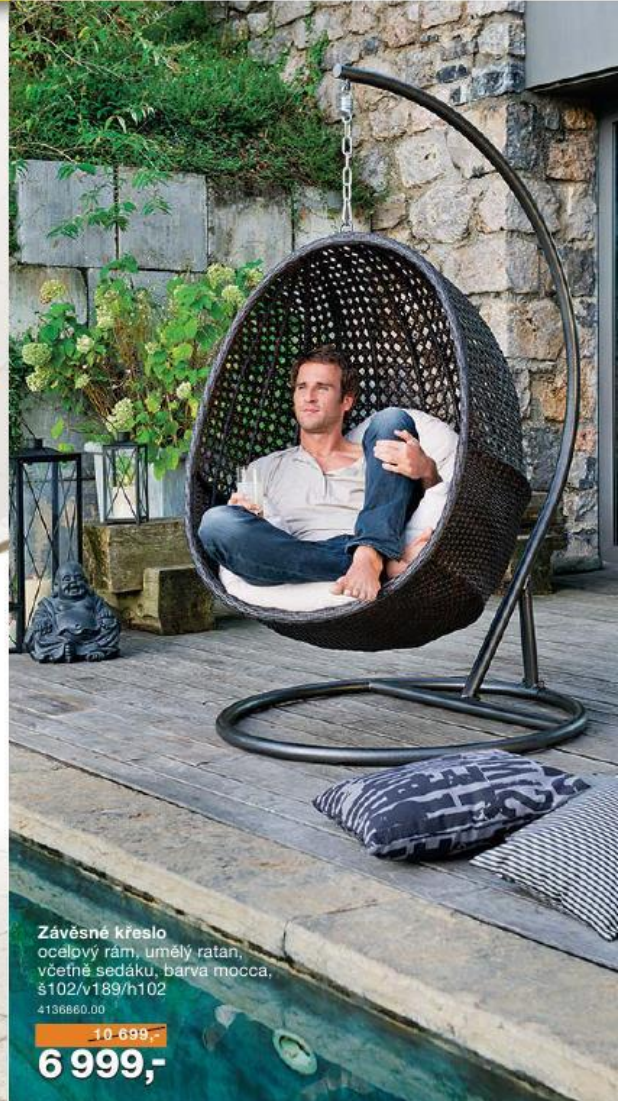

jednotlivě  
pouze

499,-

399,-

Zahradní židle  
kovový rám,  
černá textilie  
5437600.00

Zahradní stůl  
kulatý, Ø 90, cm,  
barva stříbrná  
5437605.00

1 799,-

1 399,-

Závěsné křeslo  
ocelový rám, umělý ratan,  
včetně sedáku, barva mocca,  
š102/v189/h102  
4136860.00