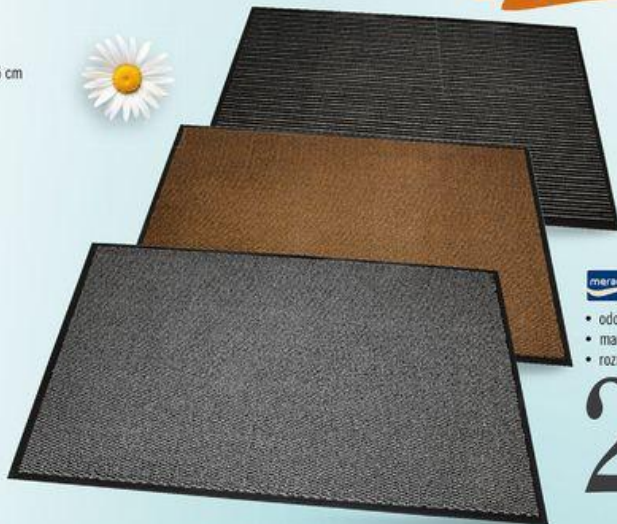

Rohožka XXL

- odolná s dlouhou životností
- materiál: polypropylen
- rozměry: 80 x 120 cm

kus
299.-