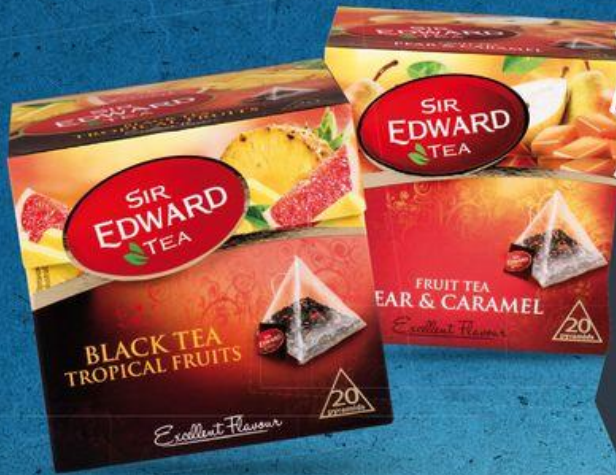

**593**  
cena za 1 ks  
při koupi 20 ks

Při koupi pouze 1 ks cena 7,90 Kč.  
1l = 15,80 Kč

**2+1 ZDARMA**

**ČERNÝ/ZELENÝ/OVOCNÝ ČAJ**  
 v pyramidových sáčcích, různé druhy,  
 30 g / 32 g / 34 g / 36 g / 42 g / 44 g / 48 g /  
 50 g, 100 g = 66,47 Kč  
**19<sup>94</sup>**  
 cena za 1 ks  
 při koupi 3 ks  
 Při koupi pouze 1 ks cena 29,90 Kč.  
 100g = 99,67 Kč