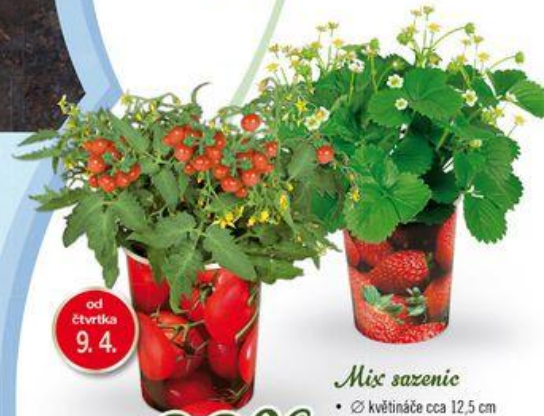

#### Vločkový dort:

Do formy na upečené těsto dáme připravené banány, borůvky a přelejeme čokoládovou náplní (ovoce by mělo být celé zakryté). Vložíme do lednice nejlépe přes noc ztuhnout.

#### Servírování:

Dort podáváme vychlazený a nakrájený na trojúhelníčky.

**Ovesné vločky**

jemné, 500 g,  
1 kg = 21,80 Kč

-26%  
**10<sup>90</sup>**  
~~14<sup>90</sup>~~

Více inspirace na  
[www.kuchynelidlu.cz](http://www.kuchynelidlu.cz)

Nabídka zboží platí od 7. 4. do 12. 4. 2015

od čtvrtka  
**9,4**

**99<sup>90</sup>**  
kus

**Mix sazenic**

- Ø květináče cca 12,5 cm
- výška cca 22–32 cm
- různé druhy

pokojové rostliny

od čtvrtka  
**9,4**