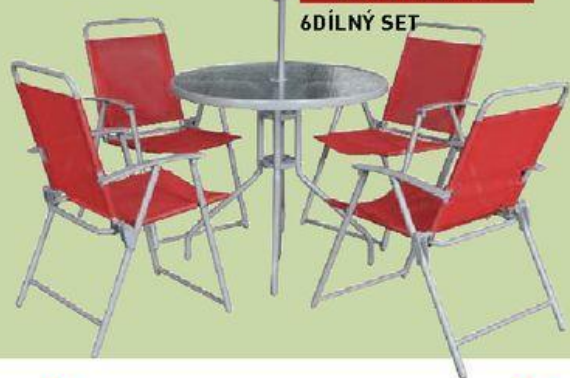

1.399,-**SKLÁPĚCÍ ŽIDLE**

Jardini

NOVINKA~~*5.124,-~~

-41%

2.999,-

300 Kč měsíčně**

6DÍLNÝ SET~~*1.960,-~~

-23%