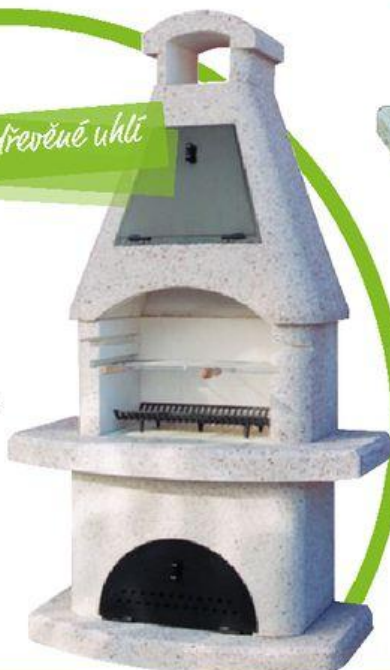

*palivo: dřevěné uhlí*

**Betonový gril Santiago**

š x v x hl.: 43 x 195,5 x 76 cm, grilovací rošt: 48 x 33 cm, výškově nastavitelný chromovaný rošt, extra velké ohniště a kouřovod, ohnivzdorná porobetonová směs, 208 kg, bez povrchové úpravy  
xx 23067844