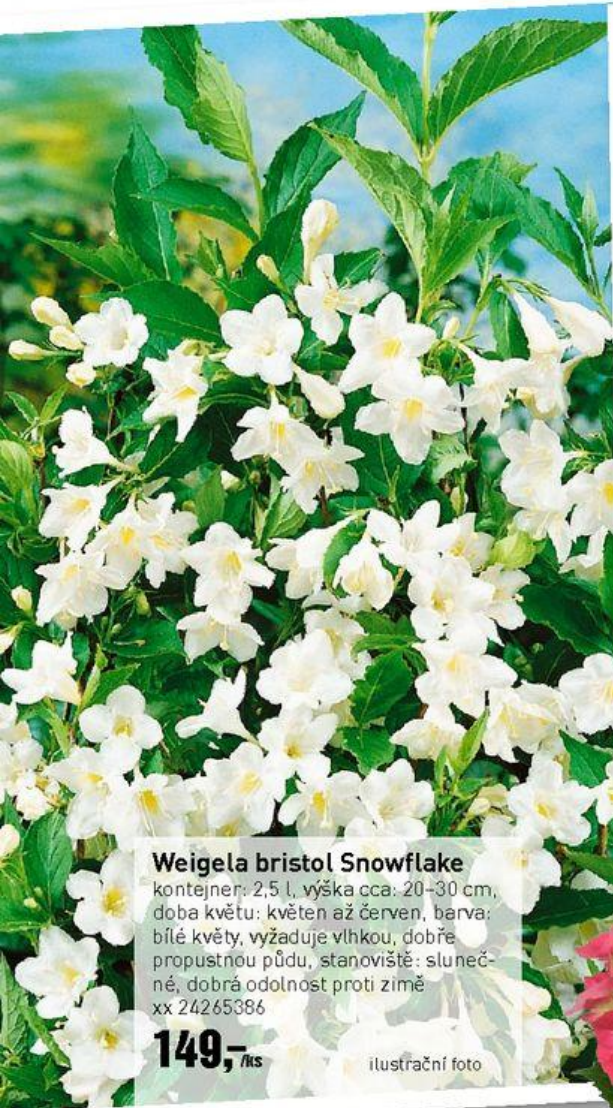

KVETOUČÍ KEŘE A SOLITÉRY

O dostupnosti rostlin na této straně se informujte ve vaší prodejně, v případě nedostupnosti je možné rostliny objednat.

Weigela bristol Snowflake

kontejner: 2,5 l, výška cca: 20-30 cm,
doba květu: květen až červen, barva:
bílé květy, vyžaduje vlhkou, dobře
propustnou půdu, stanoviště: sluneč-
né, dobrá odolnost proti zimě
xx 24265386

149,- /ks

ilustrační foto