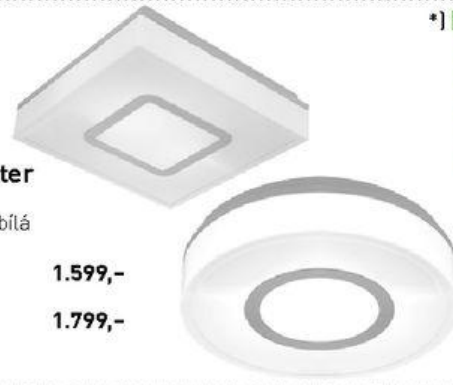

### Venkovní osvětlení Lester

2 x E27/11 Watt,

barva: nerezová/bílá

kulaté, 32213

xx 24200318

hrnaté, 32212

xx 24200189

od **1.599,-**