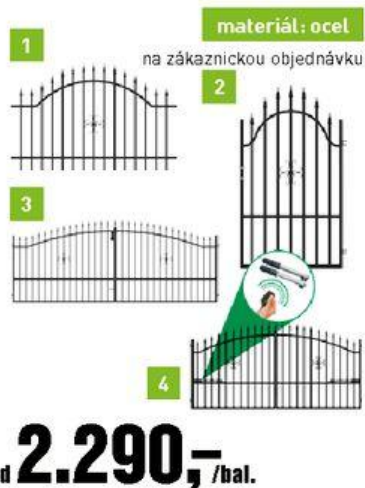

Plotové systémy Elisabeth

č.	Produkt	Rozměry	Kód	Cena
1	Plotové pole Elisabeth	š x v x d: 3.3 x 120 x 199.8 cm	xx 23075337	2.290,-/bal.
2	Branka Elisabeth pravá	š x v x d: 3 x 150 x 90 cm	xx 23075382	2.390,-/bal.
3	Dvojitá brána Elisabeth	š x v x d: 3.2 x 150 x 300 cm	xx 23075368	6.390,-/bal.
4	Brána Elisabeth	v x d: 150 x 300 cm	xx 24124287	12.990,-/bal.