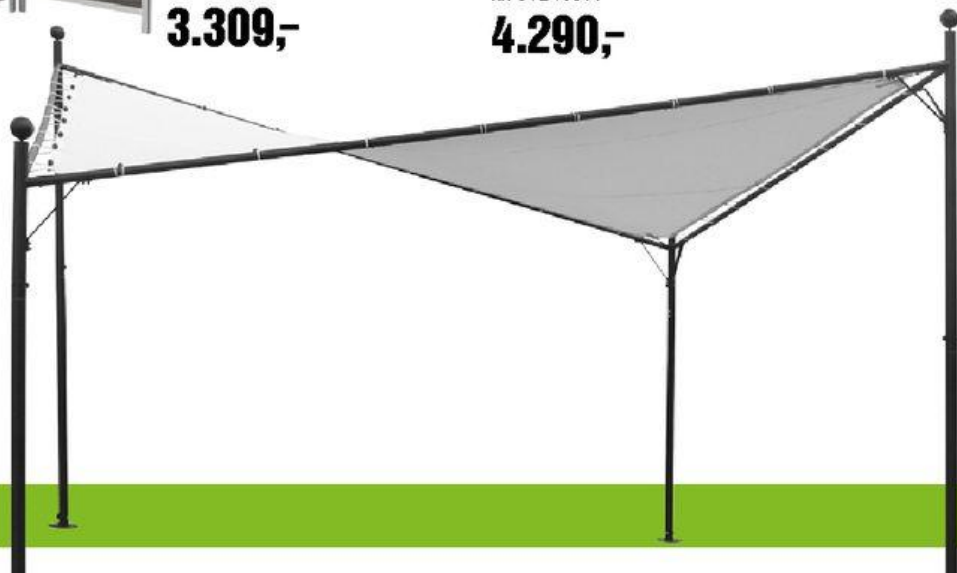

KOVOVÝ ZAHRADNÍ NÁBYTEK

ilustrační foto

SUN GARDEN

Zahradní souprava Sun Garden 5-dílná

soupravu tvoří: obdélníkový stůl, d x š x v: 140 x 90 x 73 cm
4 stohovatelné židle, d x š: 58 x 55 cm, materiál: hliníková konstrukce,
textilní potah, 5 polohově nastavení, werzalit, pro 4 osoby,
UV odolná, odolná vůči povětrnostním vlivům

barva: cappuccino/champagne

xx 24469586

barva: černá, šedá

xx 23682771

13.990,-

/souprava

Paravan Classic

š x v: 181 x 183 cm,
materiál: textilní potah,
kovový rám, barva:
šedo-hnědě melírovaná
xx 23428560

3.309,-

Houpačka Hollywood

d x š x v: 179 x 196 x 133 cm, barva: černá,
pro 3 osoby, se stříškou, max. nosnost: 240 kg
xx 81246397

4.290,-

Pavilon Hampton

š x d: 400 x 400 cm, materiál:
ocelové trubky, střeška z poly-
esteru, barva: béžová
xx 24368872

8.590,-

12