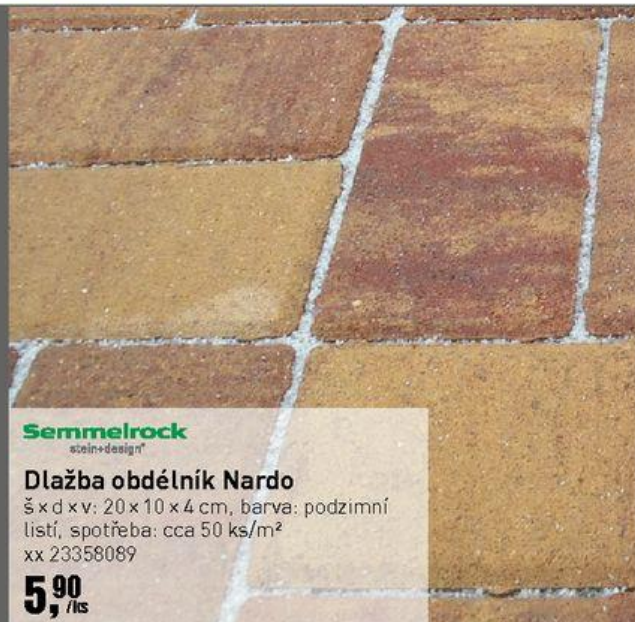

Semmelrock
stein+design®

Dlažba obdélník Nardo

š x d x v: 20 x 10 x 4 cm, barva: podzimní listí, spotřeba: cca 50 ks/m²
xx 23358089

5,90
/ks