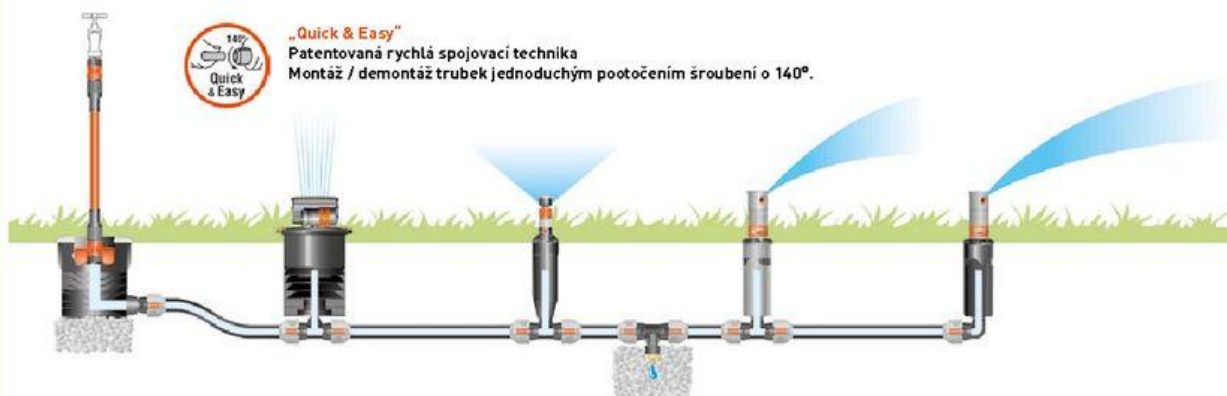

Řízení zavlažování Gardena 4040 modular Comfort
č. výrobku: 1276
xx 81153022
cena: 3.590,-

Výsuvný čtyřplošný zadešřovač Gardena OS 140
č. výrobku: 8220
xx 23522688
cena: 1.390,-

„Quick & Easy“

Patentovaná rychlá spojovací technika

Montáž / demontáž trubek jednoduchým pootočením šroubení o 140°.