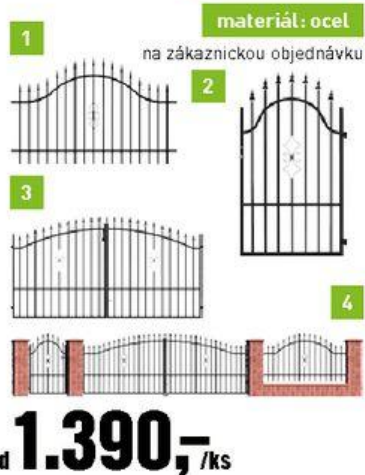

Plotové systémy Venus

č.	Produkt	Rozměry	Kód	Cena
1	Plotové pole Venus	š x v: 200 x 120 cm	xx 22728234	1.390,-/ks
2	Branka Venus pravá	š x v: 90 x 150 cm	xx 22728272	1.590,-
3	Dvojitá brána Venus	š x v x d: 3.2 x 160 x 300 cm	xx 23075696	4.690,-/bal.
4	Brána Venus s pohonem	v x d: 150 x 300 cm	xx 24290883	10.490,-/bal.