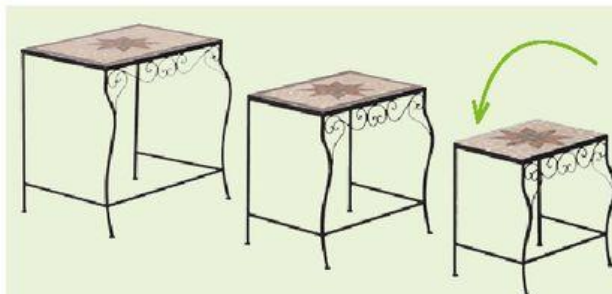

Stojan na květiny čtvercový

materiál: černý ocelový rám,
keramika
malý, d x š x v: 43 x 40 x 43 cm
xx 24383882 **999,-**
střední, d x š x v: 50 x 38 x 50 cm
xx 24383899 **1.290,-**
velký, d x š x v: 58 x 45 x 58 cm
xx 24384100 **1.690,-**

od **999,-**

Stojan na květiny kulatý

materiál: keramika,
černý ocelový rám
malý, d x š x v: 23 x 23 x 23 cm
xx 24383912 **459,-**
střední, d x š x v: 26 x 26 x 26 cm
xx 24383929 **559,-**
velký, d x š x v: 34 x 34 x 35 cm
xx 24383905 **759,-**

od **459,-**