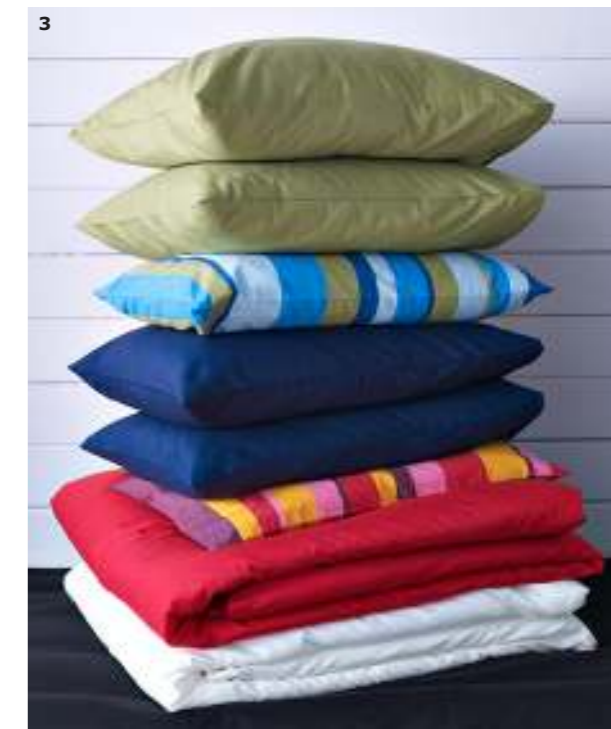

EIVOR ORD, povlečení na jednolůžko

299,-

VLEVO:

1. novinka EIVOR LEVA, povlečení na jednolůžko. 998,- Nová kolekce. Perkál, chladivé povlečení z hustě tkaného materiálu. 100% bavlna. Design: Kajsa Aronsson. Pvlak na přikrývku 150x200 cm. Pvlak na polštář 50x60 cm. Barevné 301.898.30

TATO STRANA:

1. novinka EIVOR LEVA, povlečení na jednolůžko. 998,- Nová kolekce. Perkál, chladivé povlečení z hustě tkaného materiálu. 100% bavlna. Design: Kajsa Aronsson. Pvlak na přikrývku 150x200 cm. Pvlak na polštář 50x60 cm. Barevné 301.898.30

2. novinka EIVOR ORD, povlečení na jednolůžko. 299,- Nová kolekce. 100% bavlna. Design: Beckmans College of Design. Pvlak na přikrývku 150x200 cm. Pvlak na polštář 50x60 cm. Černobílé 602.072.34 **3. Série DVALA.** 100% bavlna. **Pvlak na polštář 99,-/2 ks** 50x60 cm. Jasně zelený 001.899.16 Tmavě modrý 001.500.04 **Povlečení na jednolůžko 349,-** Se skrytým zapínáním na patentky. Pvlak na přikrývku 150x200 cm. Pvlak na polštář 50x60 cm. Červené 901.541.11 Bílé 501.541.13 **VALBORG, pvlak na polštář. 129,-/ks** Barveno v přízi; barvy jsou stále i po opakovaném praní. Vhodný na vnitřní polštář o rozměru 40x60 cm. 100% bavlna. 40x60 cm. Modro-zelený 302.052.03 Červený/fialový/oranžový 202.052.08