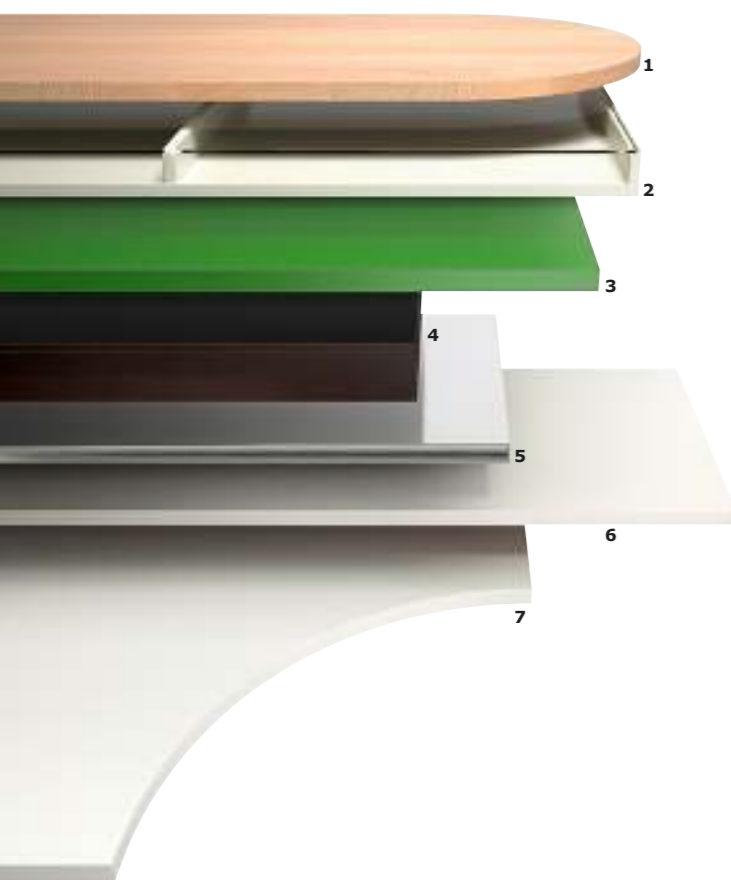

Nenašli jste tu ideální psací stůl? Máme ještě spoustu dalších.

Vytvořte si svůj vlastní jídelní nebo psací stůl, nebo si vyberte z oblíbených kombinací.

1. VIKA BYSKE, deska stolu. 1 990,- Masivní dřevo; odolný přírodní materiál. Naolejovaný masivní buk. Max. nosnost 50 kg. 140×70 cm. 901.067.71 **2. VIKA GRUVAN, deska stolu. 1 990,-** Tvrzené sklo a lakovaný povrch. 140×70 cm. Bílá 701.030.33 **3. VIKA AMON, deska stolu. 599,-** Tištěný a reliéfní povrch. Max. nosnost 50 kg. 150×75 cm. Zelená 002.097.35 **4. VIKA VEINE, deska stolu. 2 490,-** Fólie. Max. nosnost 50 kg. 99×60, v. 11 cm. Černohnědá 601.709.52 **5. VIKA HYTTAN, deska stolu. 1 990,-** Nerezavějící ocel. Max. nosnost 50 kg. 120×60 cm. 201.155.33 **6. VIKA AMON, deska stolu. 899,-** Dlouhá deska stolu poskytuje dost pracovního prostoru pro dva. Lakovaný povrch. Max. nosnost 50 kg. 200×60 cm. Bílá 501.036.04 **7. VIKA AMON, rohová deska stolu. 899,-** Předvrtané otvory pro pět nohou slouží ke snadnější montáži. Lakovaný povrch. Design: Jon Karlsson. 120×120 cm. Bílá 401.730.94

8. VIKA CURRY, noha. 75,- Lakovaná ocel. Design: K. Hagberg/M. Hagberg. V. 70 cm. Červená 901.052.91 **9. VIKA MOLIDEN, noha. 250,-** Plastové nožičky chrání podlahu před poškrábáním. Lakovaná a poniklovaná ocel. Design: Johanna Jelinek. Max. nosnost 50 kg. V. 70 cm. 301.779.12 **10. VIKA RUNTORP, noha na kolečku. 250,-** Lakovaná ocel. Design: Francis Cayouette. V. 70 cm. Bílá 501.381.99 **11. VIKA KAJ, noha, nastavitelná. 300,-** Lakovaná ocel. V. 60–90 cm. Stříbrná 601.053.01 **12. VIKA BYSKE, noha. 599,-** Pochromovaná ocel. Max. nosnost 50 kg. V. 70–107 cm. 846.090.85 **13. VIKA ALEX, úložný díl. 1 000,-** Vytvořte si svůj originální stůl; stolní desky máme v různých rozměrech a designech. Fólie. Design: Johanna Asshoff. 36×58, v. 70 cm. Bílý 601.928.26 **14. VIKA LERBERG, podstavec. 150,-** Vytvořte si svůj originální stůl; stolní desky máme v různých rozměrech a designech. Lakovaná ocel. Max. nosnost 50 kg. 60×39, v. 70 cm. Šedý 801.307.76