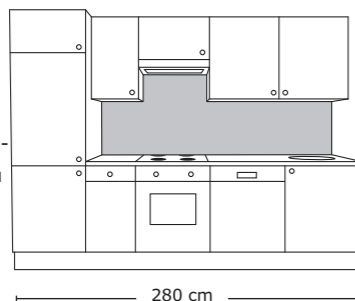

5 SNADNÝCH KROKŮ K VAŠÍ NOVÉ KUCHYNI

1. Nechte se inspirovat

Nechte se inspirovat naší nabídkou kuchyní. Navštivte obchodní dům IKEA a projděte si celé naše oddělení kuchyní (nezapomeňte si vyzvednout katalog IKEA Kuchyně). Nebo si jej prohlédněte online na www.IKEA.cz/kuchyne, kde najdete další sestavy kuchyní a inspiraci.

2. Změřte a vyznačte si rozměry

Potřebujete znát rozměry zdí, podlahy, dveří, oken i rozmístění elektrických zásuvek, vypínačů a rozvody vody. Čím přesnější budete, tím snadnější bude vytvořit vaši novou kuchyni. Potřebujete pomoci? Obráťte se na naše specialisty v oddělení kuchyní obchodního domu IKEA.

3. Začněte plánovat

Základní věci, které je potřeba uvážit při plánování funkční kuchyně: rozvržení kuchyně, pracovní zóny a úložná řešení. Navštivte www.IKEA.cz/kuchyne pro více informací, tipů a rad. Hotovo? Použijte náš plánovač kuchyní k naplánování a vybavení vaší kuchyně v trojrozměrném zobrazení. Je dostupný v obchodních domech IKEA nebo zdarma ke stažení na našich internetových stránkách www.IKEA.cz/planovackuchyne. Pokud si s něčím nevíte rady, obraťte se na naše kuchyňské specialisty.

4. Čas na dokončení

Osvětlení, římsy, nástěnné organizéry a možná kuchyňský servírovací stůl – co všechno potřebujete, aby vaše kuchyně fungovala perfektně do posledního detailu? Rozhodněte se, jaké další funkce byste chtěli vaší kuchyni přidat.

5. Podpoříme vás

Potřebujete pomoci se zaměřením, dopravou, instalací nebo financováním vaší nové kuchyně? Žádný problém! Obráťte se na nejbližší obchodní dům IKEA, kde vás informují o všech nabízených službách.

FAKTUM

Šířka x hloubka x výška (cm)

V tomto přehledu nejsou vyobrazeny krycí panely, římsy, dekorační lišty, úchytky, pracovní desky, dřezy, mísicí baterie a další příslušenství, jako jsou police a police na víno. Všechny dostupné kombinace kuchyňských skříněk najdete na internetových stránkách IKEA. Zde najdete kompletní nabídku spotřebičů a mnoho inspirace pro vaši kuchyni. Také se můžete připravit na návštěvu obchodního domu tím, že začnete plánovat svou kuchyni ve 3-D plánovači kuchyní, který je umístěn na našich internetových stránkách, stejně tak zde najdete náš katalog IKEA Kuchyně. Více inspirace, pomoc a rady získáte u specialistů v obchodním domě.