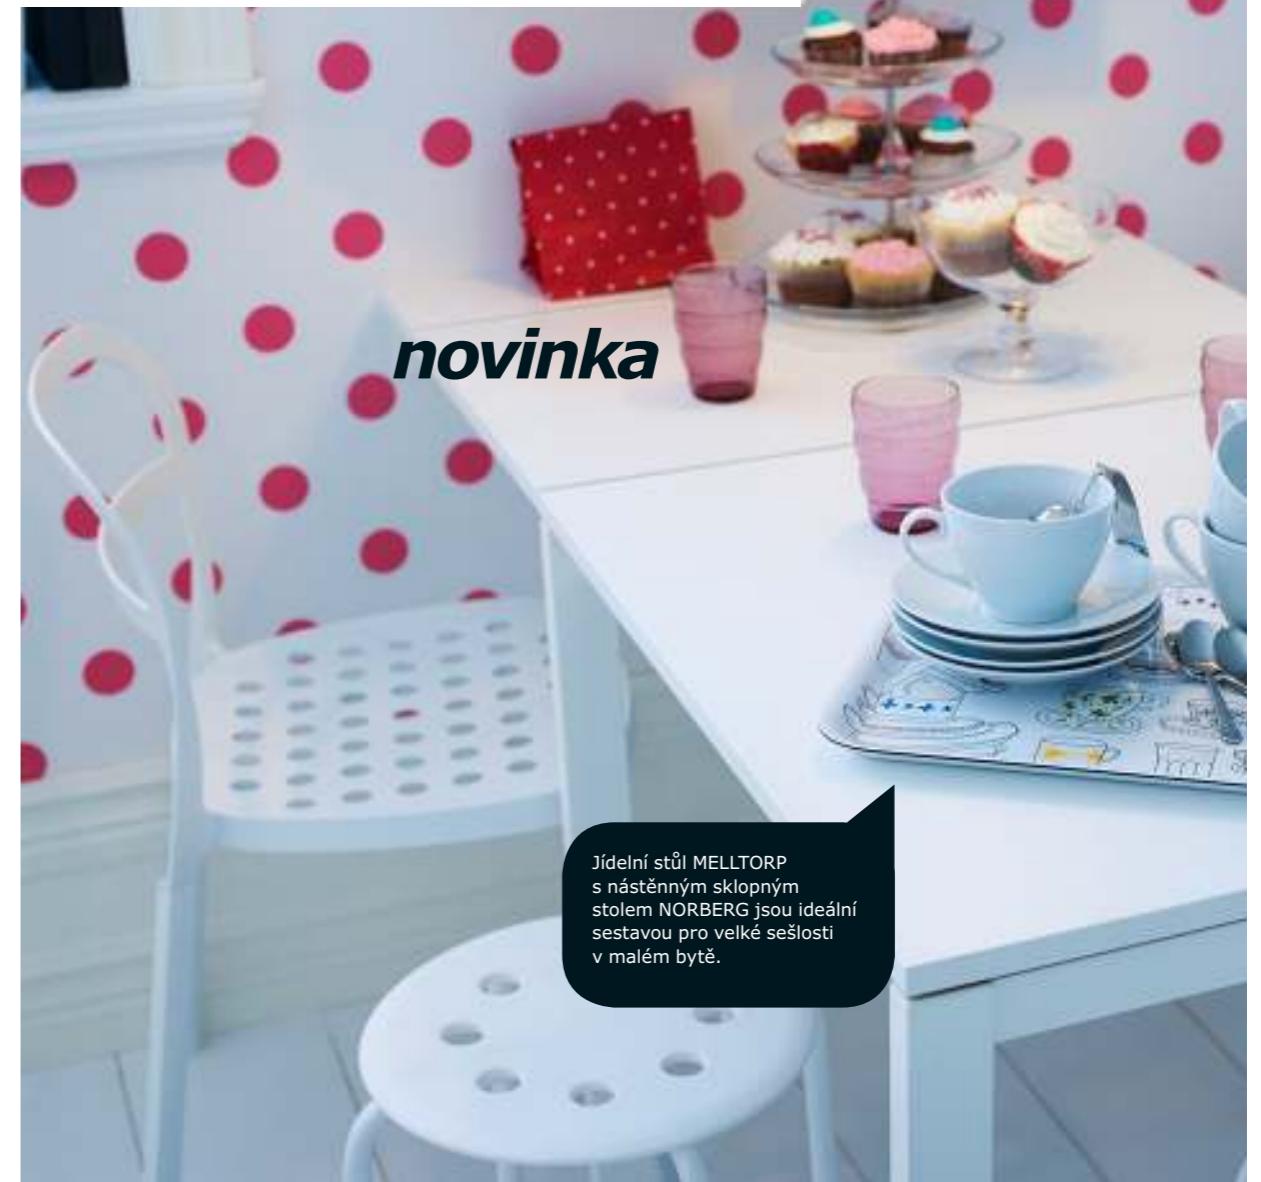

novinka

Jídelní stůl MELLTORP s nástěnným sklopným stolem NORBERG jsou ideální sestavou pro velké sešlosti v malém bytě.