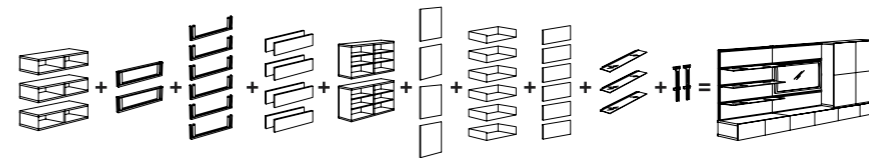

BESTÅ/FRAMSTÅ/INREDA Jak sestavit:

Systém BESTÅ můžete kombinovat tak, aby dokonale vyhovoval vaší televizi a věcem, které potřebujete uložit. Přidejte panely FRAMSTÅ, které jsou pro systém BESTÅ přímo určeny, a můžete na ně snadno pověsit plochou televizi nebo skleněné police FRAMSTÅ. Přidejte krabice a vnitřní vybavení INREDA a všechno budete mít dokonale uspořádané. Nakonec si vyberte úchytky a osvětlení z našeho sortimentu.

BESTÅ

Šířka x hloubka x výška (cm)