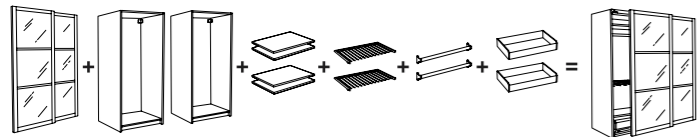

PAX/KOMPLEMENT s posuvnými dveřmi

Jak sestavit:

Tři jednoduché kroky pro sestavení šatní skříně.

1. Zvolte si svůj styl z naší široké nabídky posuvných dveří v různých barvách.
2. Vyberte si rámy. Uvažte, jak velký máte na šatní skříně prostor.
3. Vyberte si vnitřní vybavení. Zamyslete se nad svými každodenními činnostmi a potřebami a vyberte si ze série KOMPLEMENT. Nižle najdete několik kombinací bez vnitřního vybavení. Jednoduše si tak budete moci vybrat šatní skříně, která má styl, velikost a barvu podle vašich představ, a jen ji doplníte vnitřním vybavením.

PAX Posuvné dveře	150x43 236		150x66 236		200x43 236	
	Šířka x hloubka (cm):	Výška (cm):	201	236	201	236
PAX HASVIK bílé. Rám v bílé barvě.	5 590,-	698.964.78	4 490,-	298.946.88	5 990,-	698.946.91
PAX LYNGDAL sklo/hliník. Rám v bílé barvě.	7 590,-	498.964.79	6 490,-	098.949.91	7 990,-	198.949.00
PAX UGGDAL šedé/hliník. Rám v bílé barvě.	9 590,-	098.964.81	8 990,-	998.947.79	9 990,-	098.946.27
PAX ÅNSTAD lesklé bílé. Rám v bílé barvě.	10 590,-	898.964.82	8 990,-	598.946.82	10 990,-	198.946.60
PAX MALM břiza/zrcadlo Rám s fólií vzor břiza.	-	-	-	-	10 990,-	498.868.90
PAX MALM černohnědé/zrcadlo Rám s černohnědou fólií.	-	-	-	-	10 990,-	698.861.01
PAX MALM bíle mořený dub. Rám v provedení bíle mořený dub.	-	-	-	-	11 990,-	498.861.16
PAX TONNES bílé/sklo. Rám v bílé barvě.	15 590,-	298.964.80	-	-	15 990,-	498.946.54
					17 490,-	198.946.55

PAX Posuvné dveře	200x66 236		250x43 236	250x66 236	300x43 236	300x66 236
	Šířka x hloubka (cm):	Výška (cm):	201	236	201	236
PAX HASVIK bílé. Rám v bílé barvě.	5 690,-	898.946.90	6 890,-	298.946.93	-	-
PAX LYNGDAL sklo/hliník. Rám v bílé barvě.	7 690,-	698.949.93	8 890,-	798.949.02	11 690,-	598.964.88
PAX UGGDAL šedé/hliník. Rám v bílé barvě.	9 690,-	598.947.81	12 890,-	698.946.29	-	-
PAX ÅNSTAD lesklé bílé. Rám v bílé barvě.	10 690,-	198.946.84	13 890,-	798.946.62	-	-
PAX MALM březové/zrcadlo. Rám s fólií vzor břiza.	-	-	12 890,-	898.755.35	-	-
PAX MALM černohnědé/zrcadlo. Rám s černohnědou fólií.	-	-	12 890,-	298.754.49	-	-
PAX MALM bíle mořený dub. Rám v provedení bíle mořený dub.	-	-	14 890,-	098.755.63	-	-
PAX TONNES bílé/sklo. Rám v bílé barvě.	17 890,-	998.946.56	20 190,-	198.964.90	20 990,-	798.946.57
			22 190,-	598.946.58	22 190,-	598.946.58
			22 990,-	398.946.59	22 990,-	398.946.59

Ceny zahrnují 18 mm silný melaminový rám v těchto provedeních: bílá, bíle mořený dub, černohnědá nebo břiza, dveře a panty. Vnitřní vybavení se prodává zvlášť. Minimální potřebná výška stropu je 205 nebo 240 cm. Z těchto kombinací můžete vytvořit i větší sestavu šatních skříní.

PAX/KOMPLEMENT

KOMPLEMENT

Vnitřní vybavení pro PAX
Šířka x hloubka x výška (cm)

	PAX, police, 2 ks	Bílá
	50x35 cm	502.151.21
	75x35 cm	402.074.90
	100x35 cm	902.151.19

	PAX, police, 2 ks	Bílá
	50x58 cm	302.151.22
	75x58 cm	102.151.23
	100x58 cm	702.151.20

	PAX, police, 2 ks	Břiza
	50x58 cm	401.569.14
	75x58 cm	101.569.15
	100x58 cm	801.569.12

	PAX, police, 2 ks	Středně hnědá
	50x58 cm	402.031.33
	75x58 cm	202.031.34
	100x58 cm	602.031.32