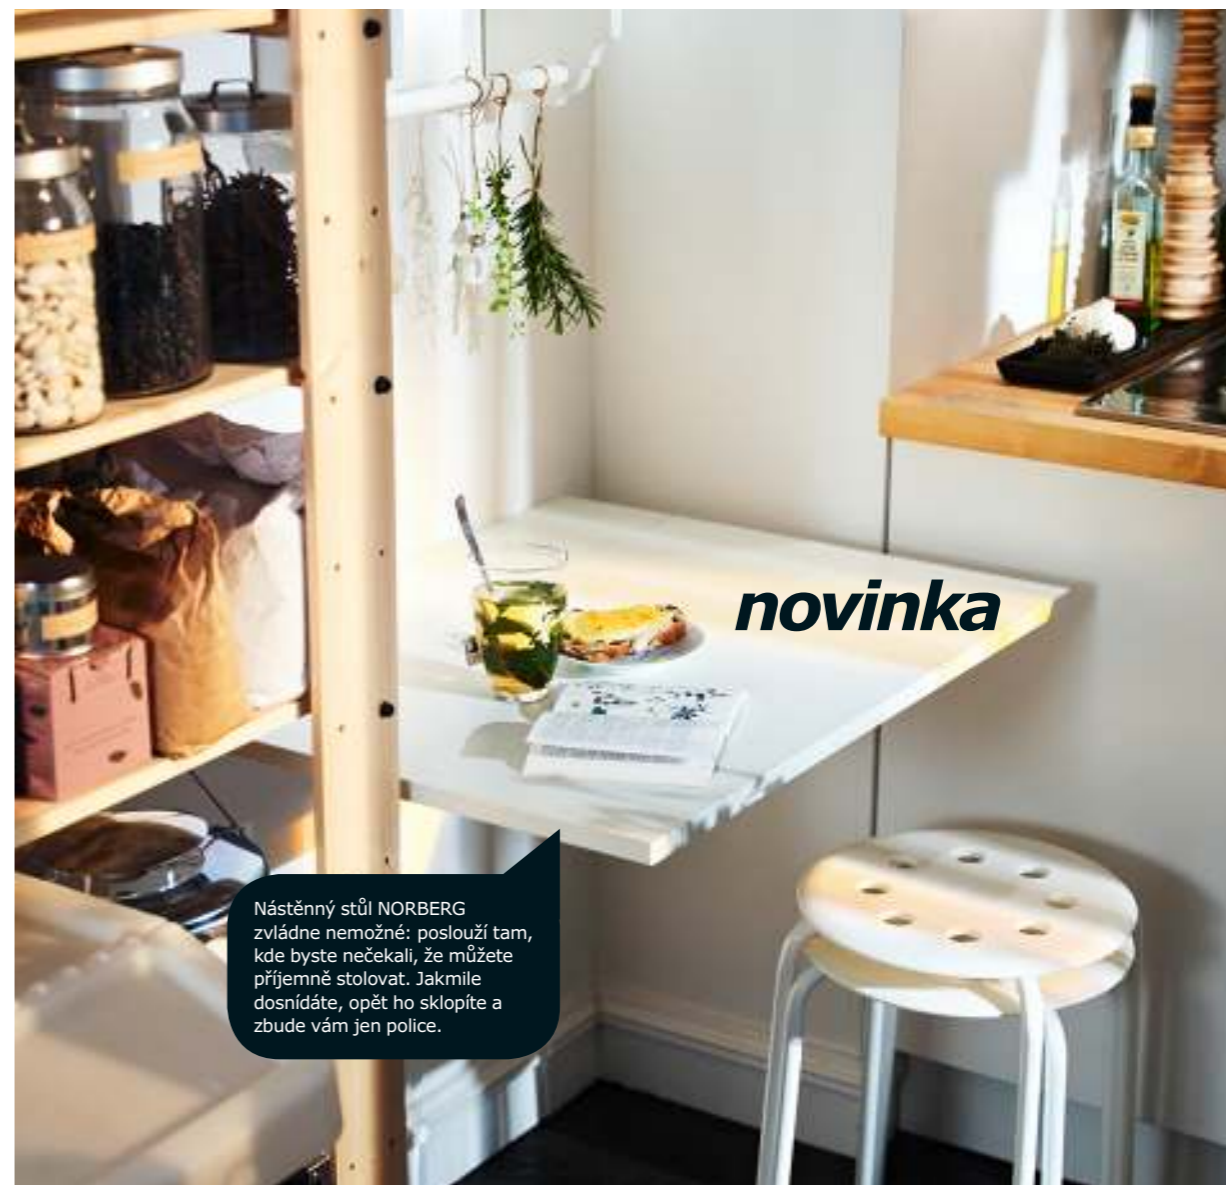

NORRTORP, nástěnná police

**998,-**

**novinka**

Nástěnný stůl NORBERG zvládne nemožné: poslouží tam, kde byste nečekali, že můžete příjemně stolovat. Jakmile dosnídáte, opět ho sklopite a zbude vám jen police.