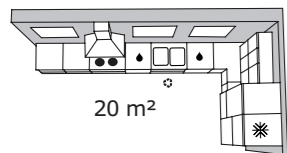

FAKTUM, kuchyně RAMSJÖ s černohnědými dvířky a čely zásuvek a se skleněnými dvířky. 62 990,- Dvířka a čela zásuvek RAMSJÖ z lakovaného masivního buku/bukové dýhy a prosklená dvířka z tvrzeného skla. Doplněno poniklovanými hliníkovými úchytkami VÄRDE a laminátovou pracovní deskou PRÄGEL se vzorem bílého kamene.

FRAMTID HGA5K, plynová varná deska. 6 990,- S velkým hořákem na straně – na plotýnce zůstává více prostoru na nádobí. 74,4×51, v. 6 cm. Nerezavějící ocel 902.007.02

novinka ALESKÄR, kuchyňská mísíci baterie. 4 990,- Dvojí funkce: stisknutím tlačítek přepínáte mezi koncentrovaným proudem vody a sprchou. Pochromovaná mosaz. Design: Marcus Arvonen. v. 44 cm. Pochromovaná/černá 401.548.11

DÁTID OV8, horkovzdušná trouba. 7 990,- Horkovzdušná trouba; umožňuje vařit s výbornými výsledky. Energetická třída: A. 51 l. 59,5×56,4, v. 59,5 cm. Nerezavějící ocel 301.423.76

LÄMPLIG, podložka pod hrnec. 129,- Plastové nožky zabraňují přenosu tepla a poškození podkladu. Nerezavějící ocel. 50×28 cm. 301.110.87

Kuchyně FAKTUM/RAMSJÖ

62 990,-

Co je zahrnuto v ceně kuchyně?

Viz str. 350

Cena základní sestavy kuchyně:

19 990,-

novinka

FRAMTID HGA5K, plynová varná deska

6 990,-

DÁTID OV8, horkovzdušná trouba

7 990,-