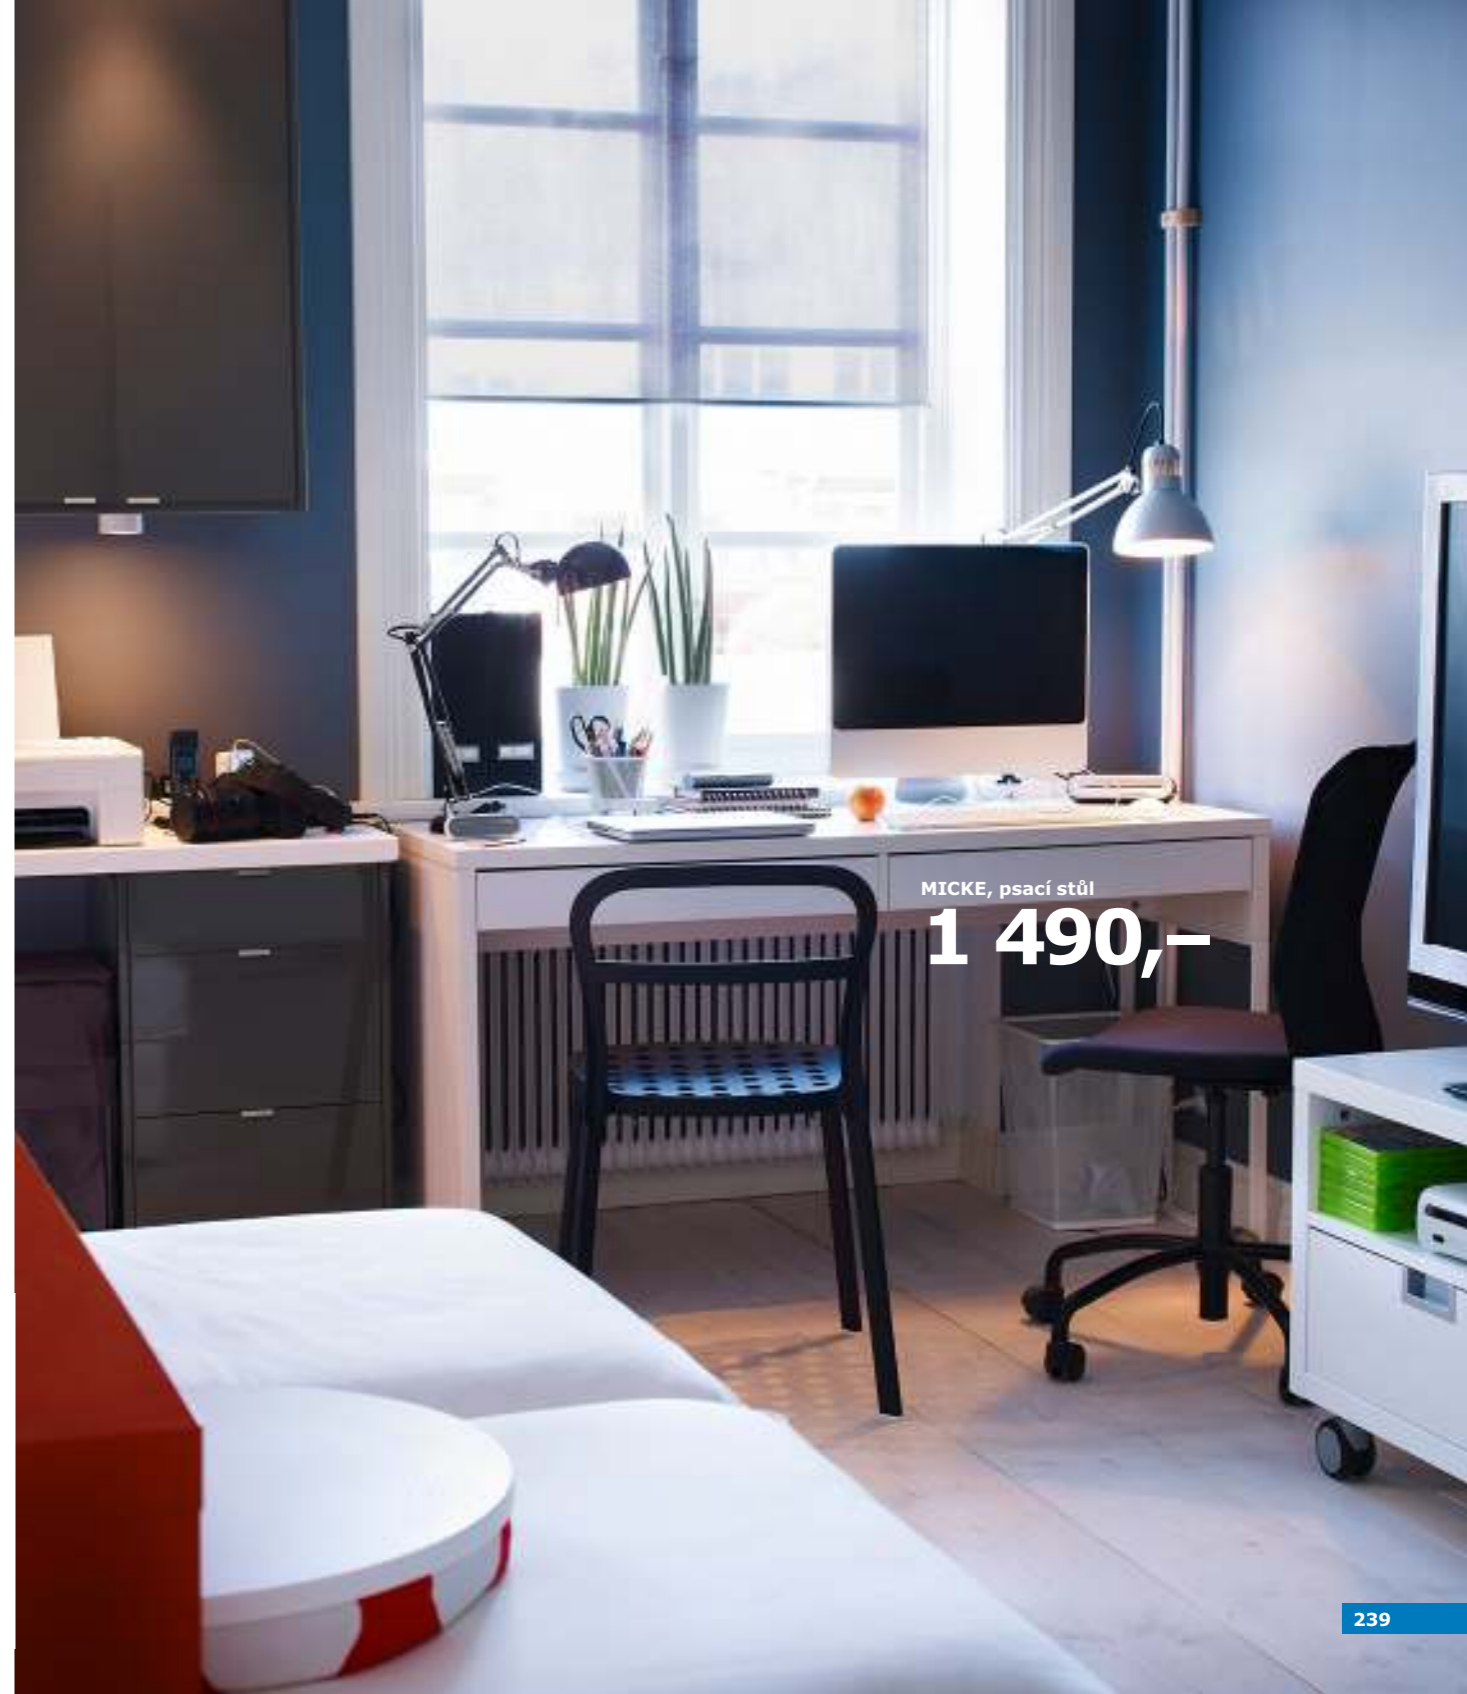

MICKE, psací stůl

1 490,-