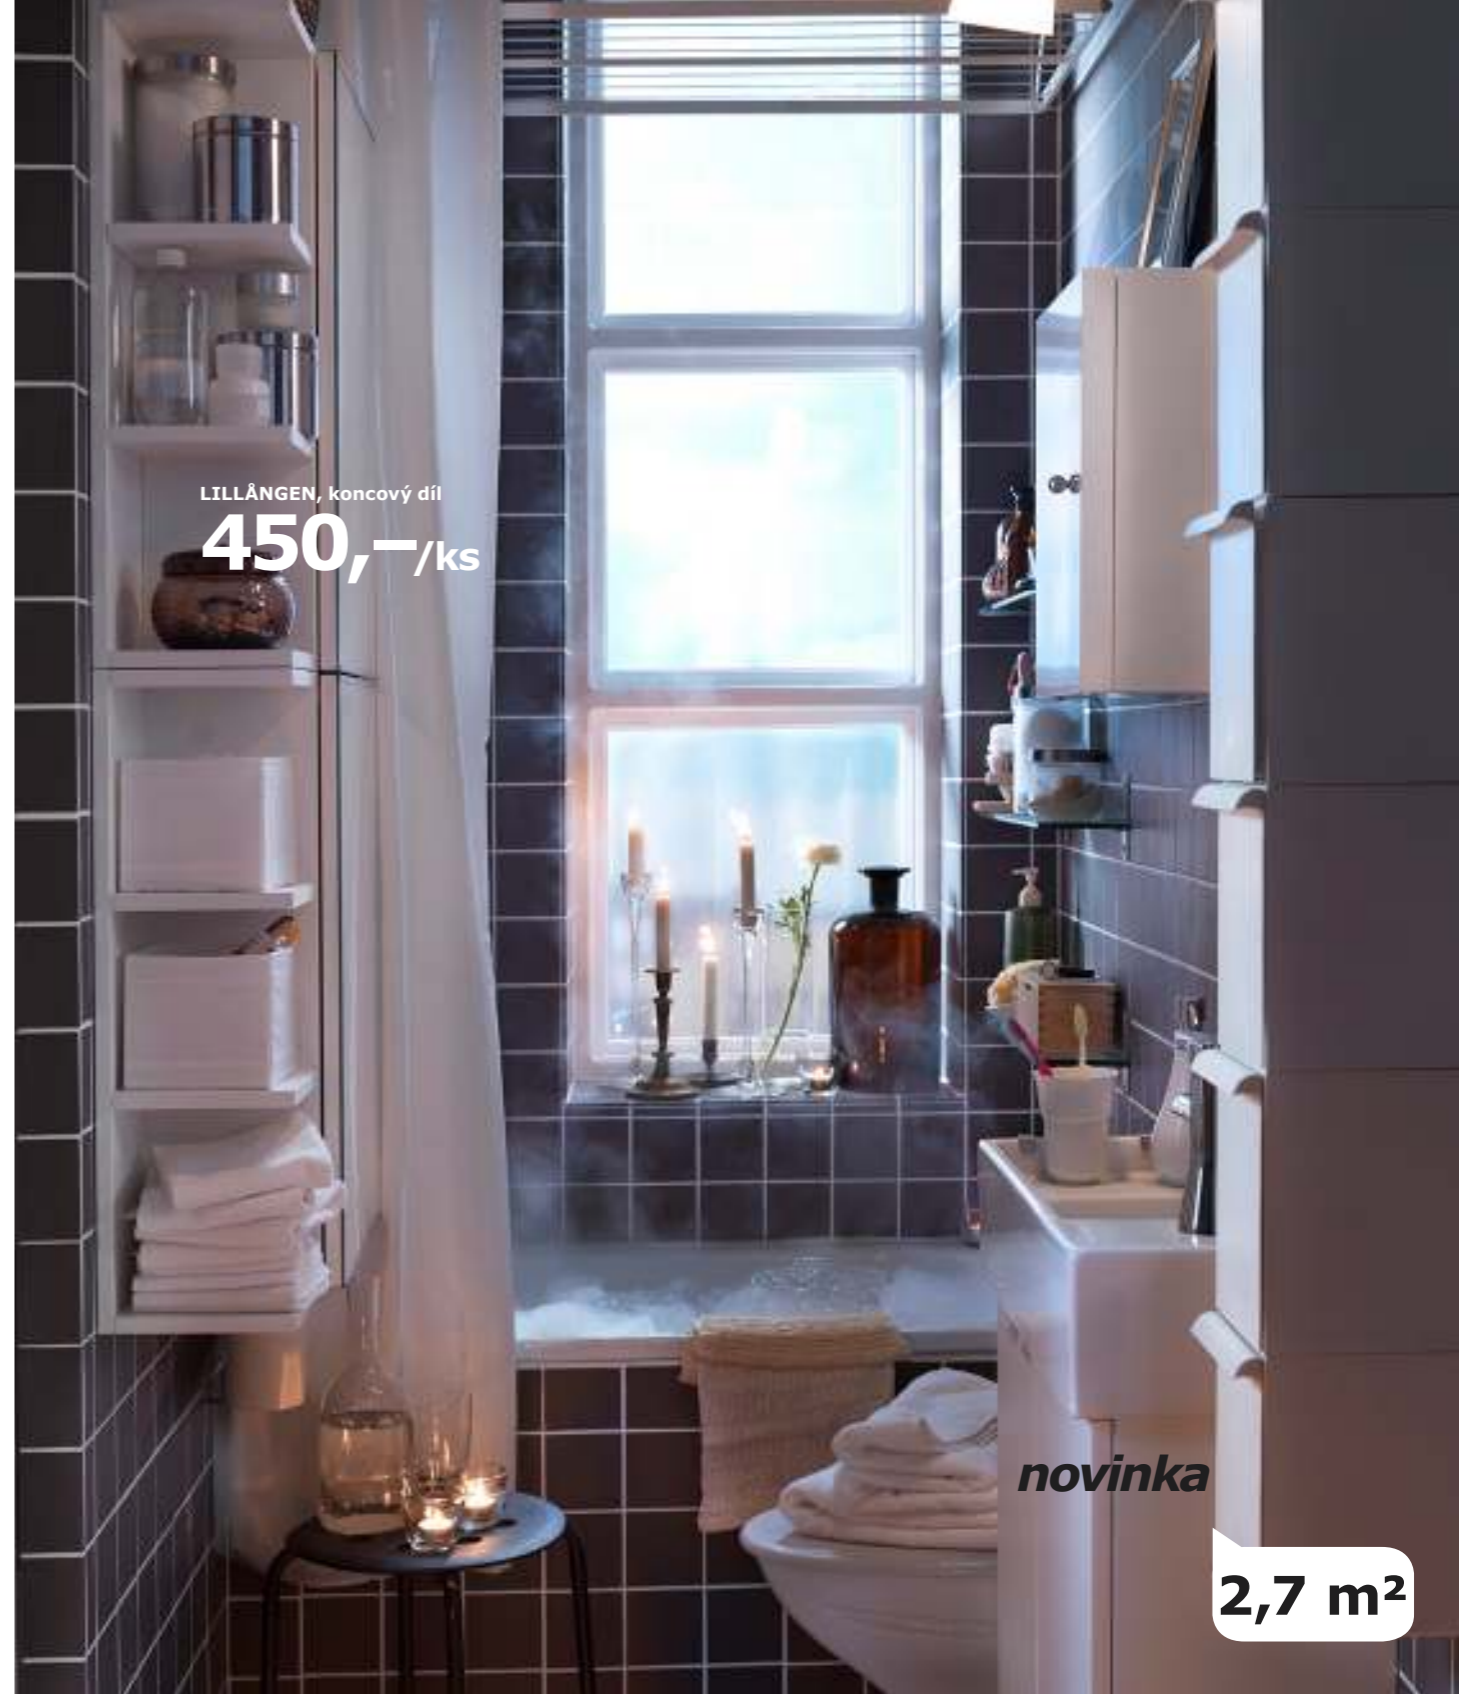

Malý chytrý nápad: Zaměstnejte stěny

S chytrými nápady a úložnými prostory na stěnách dokážete udělat zázraky i v malé koupelně. Tady se nám například podařilo umístit všechny funkce potřebné pro praní a ještě zůstalo dost místa na relaxaci ve vaně. Nejsou to sice úplné lázně, ale nemají k nim daleko – a na ploše pouhých 2,7 čtverečních metrů.

RETUR, odpadkový koš. 199,-/2 ks
15×20, v. 20 cm. 301.679.32.
novinka LILLÅNGEN, skříň na prádlo. 1 990,- Design: Johanna Jelinek.
40×38, v. 179 cm. 102.062.46
LILLÅNGEN, koncový díl. 450,-/ks
19×19, v. 64 cm. 702.110.37
LILLÅNGEN, skříňka se zrcadlem. 899,-
40×21, v. 64 cm. 802.051.68
novinka LILLÅNGEN, umyvadlová skříňka se 2 dvířky. 2 940,- Design: Inma Bermudez.
63×27, v. 93 cm. 898.940.63