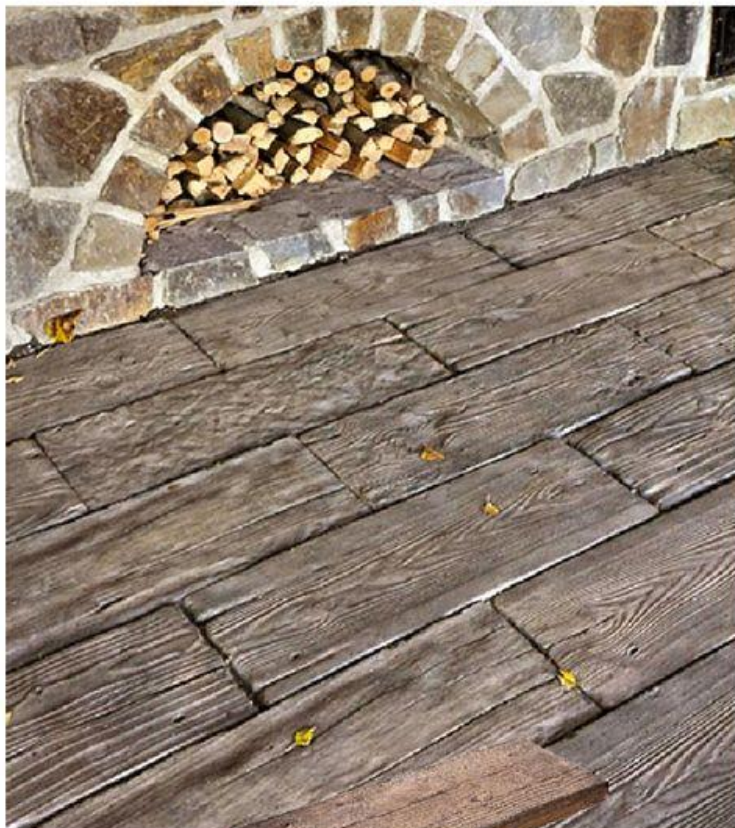

Podvalová deska

- š x d x v: 67,5 x 22,5 x 4,5 cm
- barva: antická hnědá
- povrch: jemný reliéf C, hnědo-černý melír, design dřeva
- xx 24787239

119,- /ks