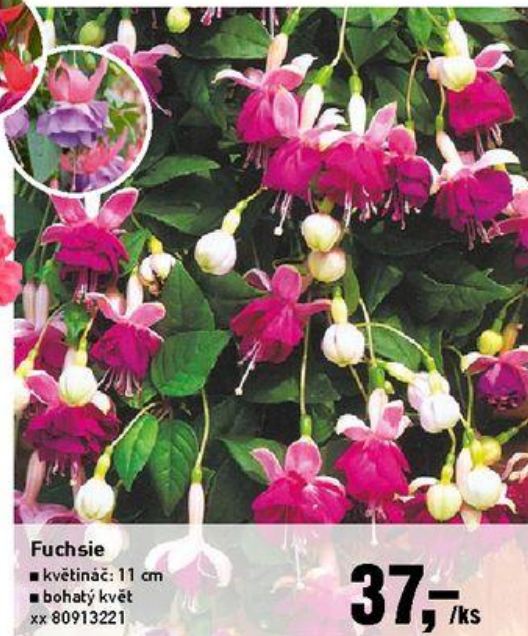

Fuchsie

- květináč: 11 cm
- bohatý květ

xx 80913221

37,-/ks