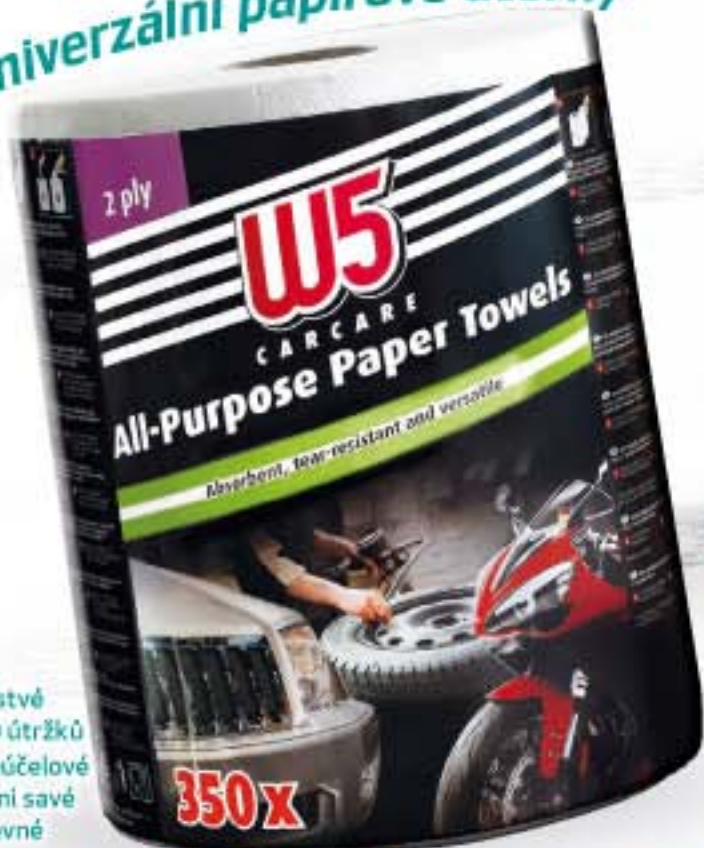

Univerzální papírové utěrky

- 2vrstvé
- 350 útržků
- víceúčelové
- velmi savé a pevné

8990
1 ks