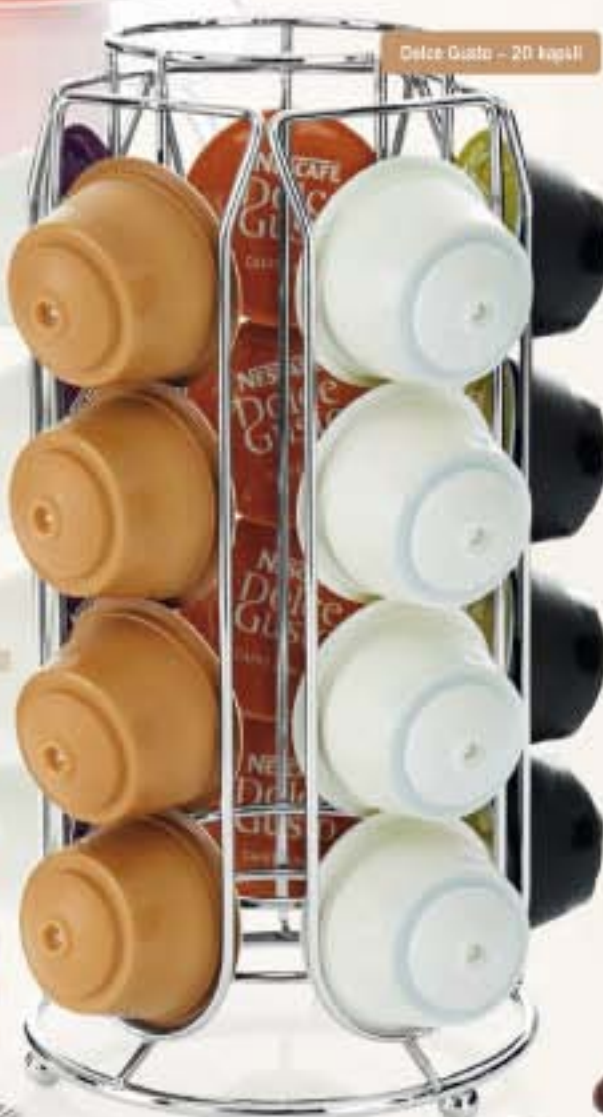

Delice Gusto - 20 kapslí