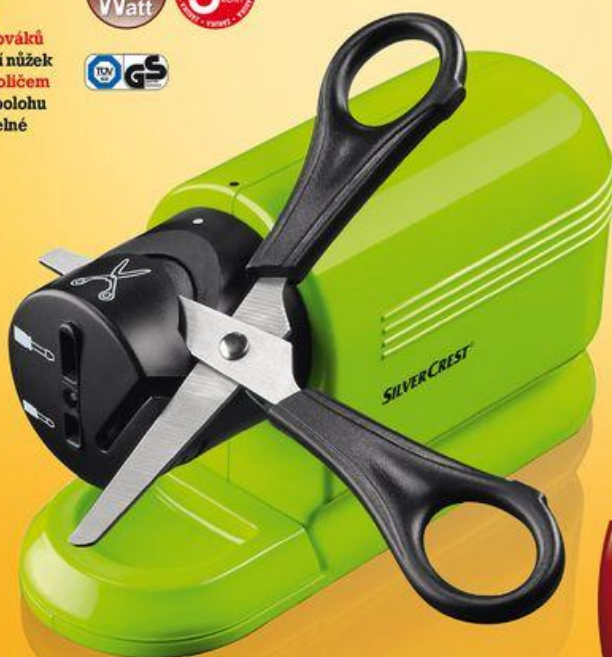

Správná volba

SUPER VÍKEND

4.-5.
DUBNA

93%
vepřový
bok

**ANGLICKÁ
SLANINA**
tenké plátky,
100 g

-41%
12⁹⁰
21⁹⁰

-33%
11⁹⁰
17⁹⁰

**SMETANA
KE ŠLEHÁNÍ**
30% tuku,
200 g, 100 g = 5,95 Kč

SILVERCREST
KITCHEN TOOLS

ELEKTRICKÝ BROUSEK

- na broušení noží, nůžek a šroubováků
- hladký brus, vlnitý brus a broušení nůžek
- volba druhu broušení otočným voličem
- protiskuzové nožky pro stabilní polohu
- snadné čištění zásluhou odnímatelné misky na prach

20
Watt

3
roky záruky

169.- KUS