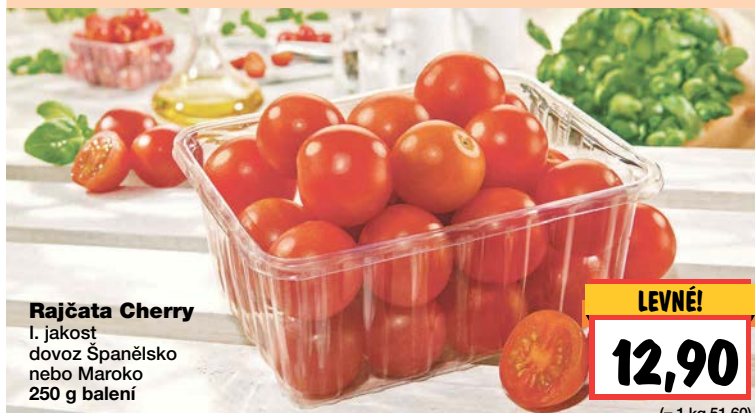

čerstvost!

Ovoce a zelenina

Rajčata Cherry

I. jakost
dovoz Španělsko
nebo Maroko
250 g balení

LEVNĚ!

12,90

(= 1 kg 51,60)