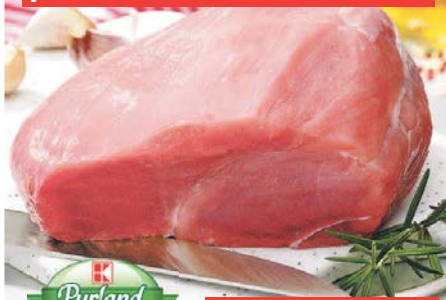

52% SLEVA!
původně 54,90
25,90
(=100 g 14,39)

**Akční cena platí i pro oblužný
pult OD Brno – Slatina**

Purland
Čid nás vřelý lesní

Vepřová kýta
bez kostí, v celku
výborná na pečení
kg

20% SLEVA!
původně 119,-
94,90