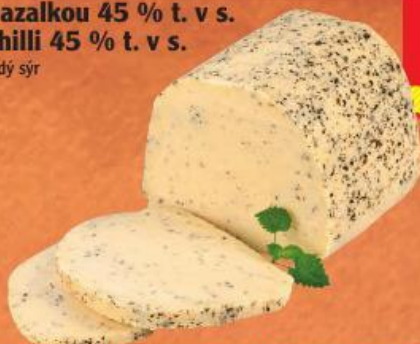

16<sup>90</sup>

~~19,90~~  
- 15 %

Rozinky Jumbo  
natural, balené  
200 g  
100 g = 8,95 Kč

17<sup>90</sup>

~~24,90~~  
- 28 %

Kandované ovoce  
mix\*  
balené  
100 g

16<sup>90</sup>

~~19,90~~  
- 15 %

## Čerstvá nabídka z našich pultů lahůdek a sýrů

**Eidam s bazalkou 45 % t. v s.**  
**Eidam s chilli 45 % t. v s.**

přírodní polotvrdý sýr  
100 g

**15<sup>90</sup>**
~~22<sup>90</sup>~~  
 - 29 %

**Goldsteig Ementál**  
**45 % t. v s.**