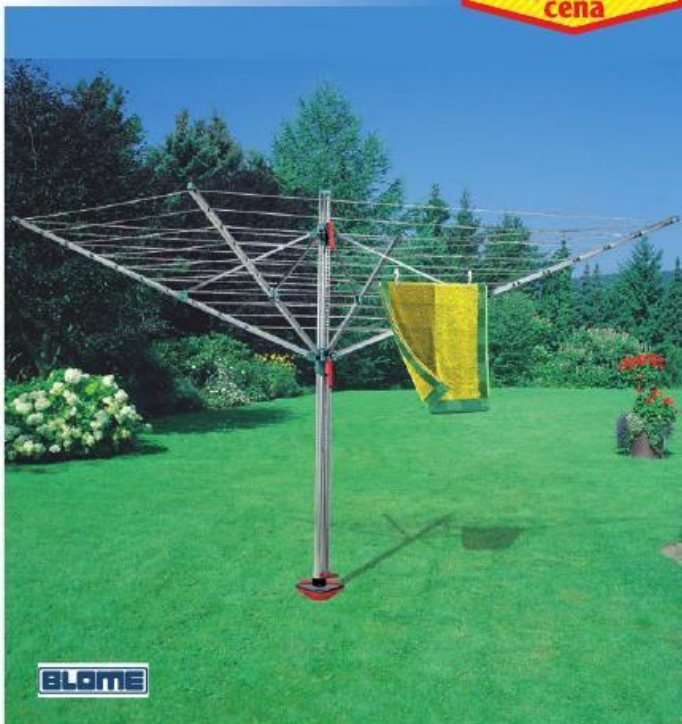

### Sušák zahradní Idea

odolný vůči korozi a vlivům počasí, nastavitelná  
výška sušáku, držák k zapuštění do betonu nebo  
flexibilnímu zašroubování do země

1490,-

výhodná  
cena

BLOME