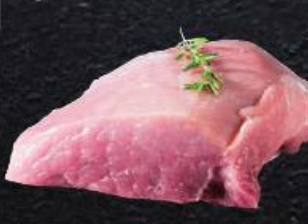

109,-

Vepřová krkoviče  
s kostí Globus  
v kuř  
1 kg

89,-

Vepřová kýta  
Globus  
bez kostí,  
v kuchyňské úpravě  
1 kg

99,-

Opravdová pekárna, ne rozpékárna

ČERSTVÉ A POCTIVĚ

VYROBENO  
U NÁS5<sup>90</sup>~~6,90~~