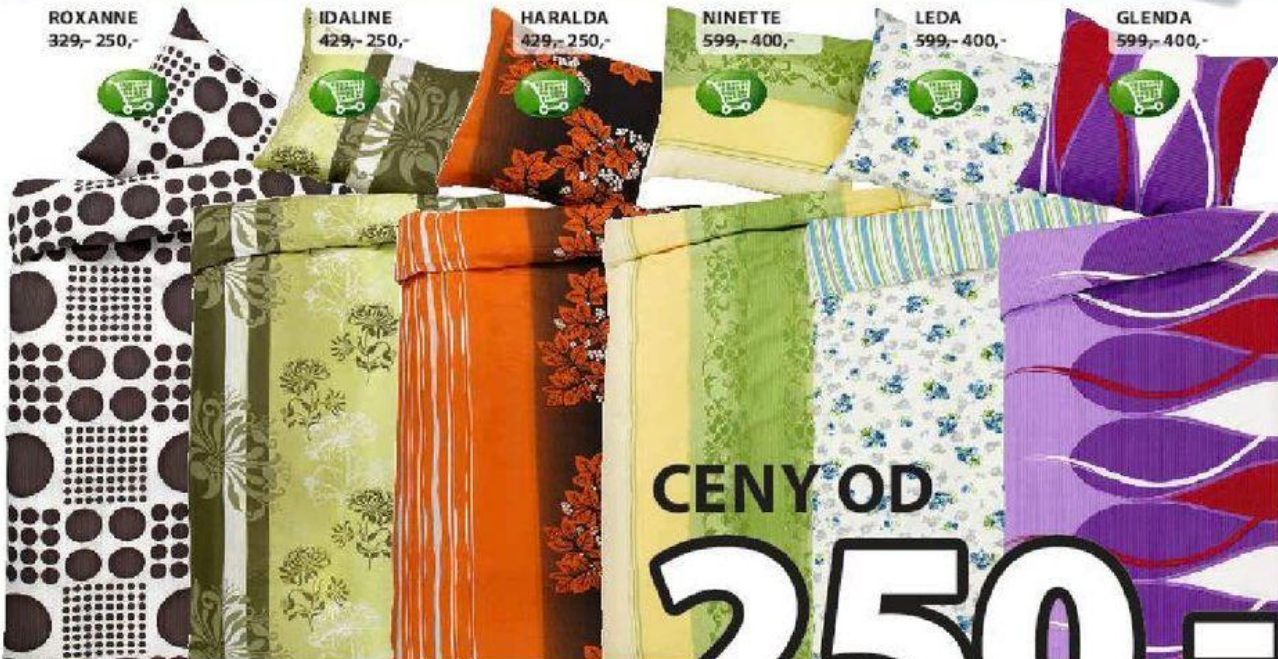

## NA VŠECHNA\*\* KREPOVÁ POVLEČENÍ

ROXANNE  
329,- 250,-

IDALINE  
429,- 250,-

HARALDA  
429,- 250,-

NINETTE  
599,- 400,-

LEDA  
599,- 400,-

GLENDIA  
599,- 400,-

CENY OD

# 250,-

140x200x25 cm 140,-  
160x200x25 cm 150,-  
180x200x25 cm 160,-

80,-

**ELA STICKÉ PROSTĚRADLO PRICE STAR**  
Froté nebo žerzejová, ze směsového materiálu,  
v různých barvách. 90x200x25 cm

Magnetická síťka,  
100x130 cm 749,- 600,-