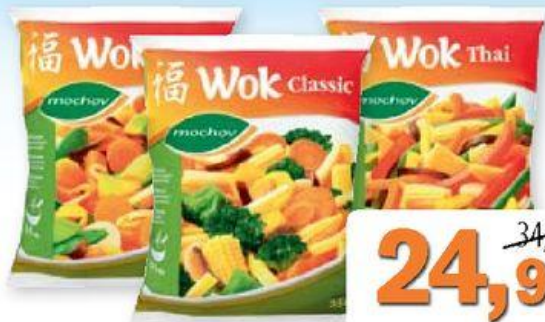

LANŠŤSKÝ  
**PAPEL!**

akce  
**8,90**

Utopenci v aspiku 100 g

*Saládky*

~~54,90~~  
**39,90**

Kuřecí horní stehna 600 g  
 100 g = 6,65

~~37,90~~  
**19,90**

Kuřecí žaludky 500 g  
 100 g = 3,98