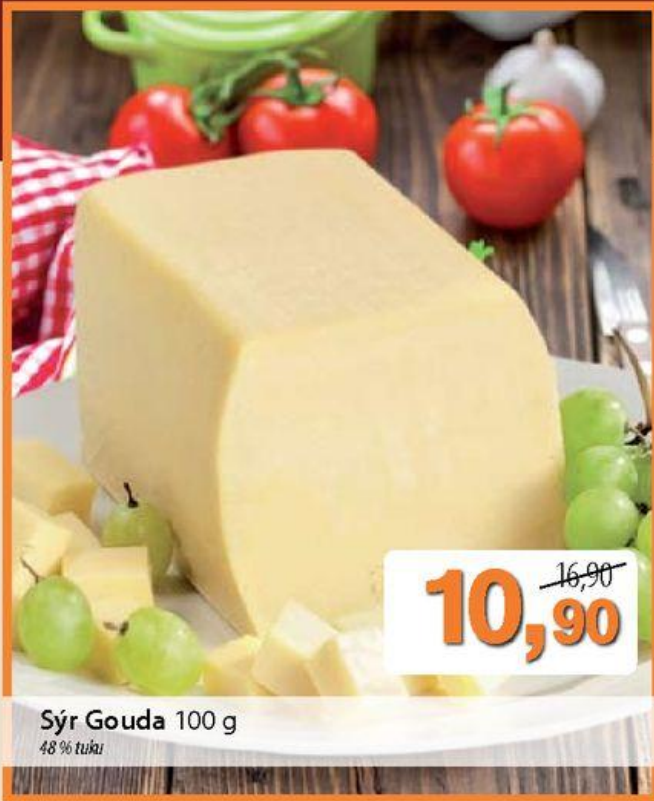

Nabídka chlazeného zboží

~~16,90~~
10,90