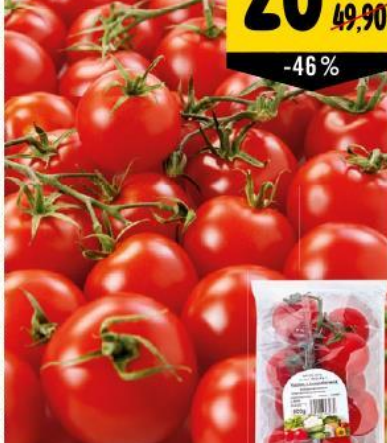

**VYHRÁLI JSME
NÁRODNÍ CENU
KVALITY!**

Jsmo hrdí na to, že jsme již podruhé získali toto prestižní ocenění.
Je pro nás velkým závazkem vůči vám, našim zákazníkům.

U NÁS NA FARMĚ

MĚŇÁRNA

SOBOTA 28. 3.

9:00-11:00, 14:00-16:00

V LIBOVOLNÉ PRODEJNĚ ALBERT.

MÁTE VE SVĚ SBÍRCE VÍCE STEJNÝCH FIGUREK? PŘIJDĚTE JE S OSTATNÍMI
SBERATELI VYMĚNIT ZA TY, KTERÉ VE SVĚ SBÍRCE JEŠTĚ NEMÁTE.

MINISTERSTVO ZEMĚDĚLSTVÍ Akce je pořádána pod záštitou ministra zemědělství Mariana Jurečky.

Adresa provozovatele: AHOLD Czech Republic, a. s., Radlická 117, 158 00 Praha 5 – Nové Butovice. Veškeré zboží prodáváme v množství obvyklém pro jednu domácnost. V letáku jsou použita ilustrační foto. Ceny všech produktů platí pouze v termínu od 25. 3. do 31. 3. 2015, není-li uvedeno jinak.

Uvedené ceny jsou bez dekorace. Distribuci zajišťuje společnost Mediaservis. V případě problémů s distribucí letáku volejte bezplatnou infolinku 800 402 402 nebo pište na e-mailovou adresu: info@ahold.cz. Chyby v tisku vyhrazeny. Tato reklama není nabídkou ani výzvou k podání nabídky.

Nabídka úsekových položek neplatí pro prodejny bez obsluhovaného úseku.

Cenová nabídka neplatí v hypermarketech Albert. Letáková nabídka platí do vyprodání zásob. Uvedené ceny jsou v Kč.

13/15